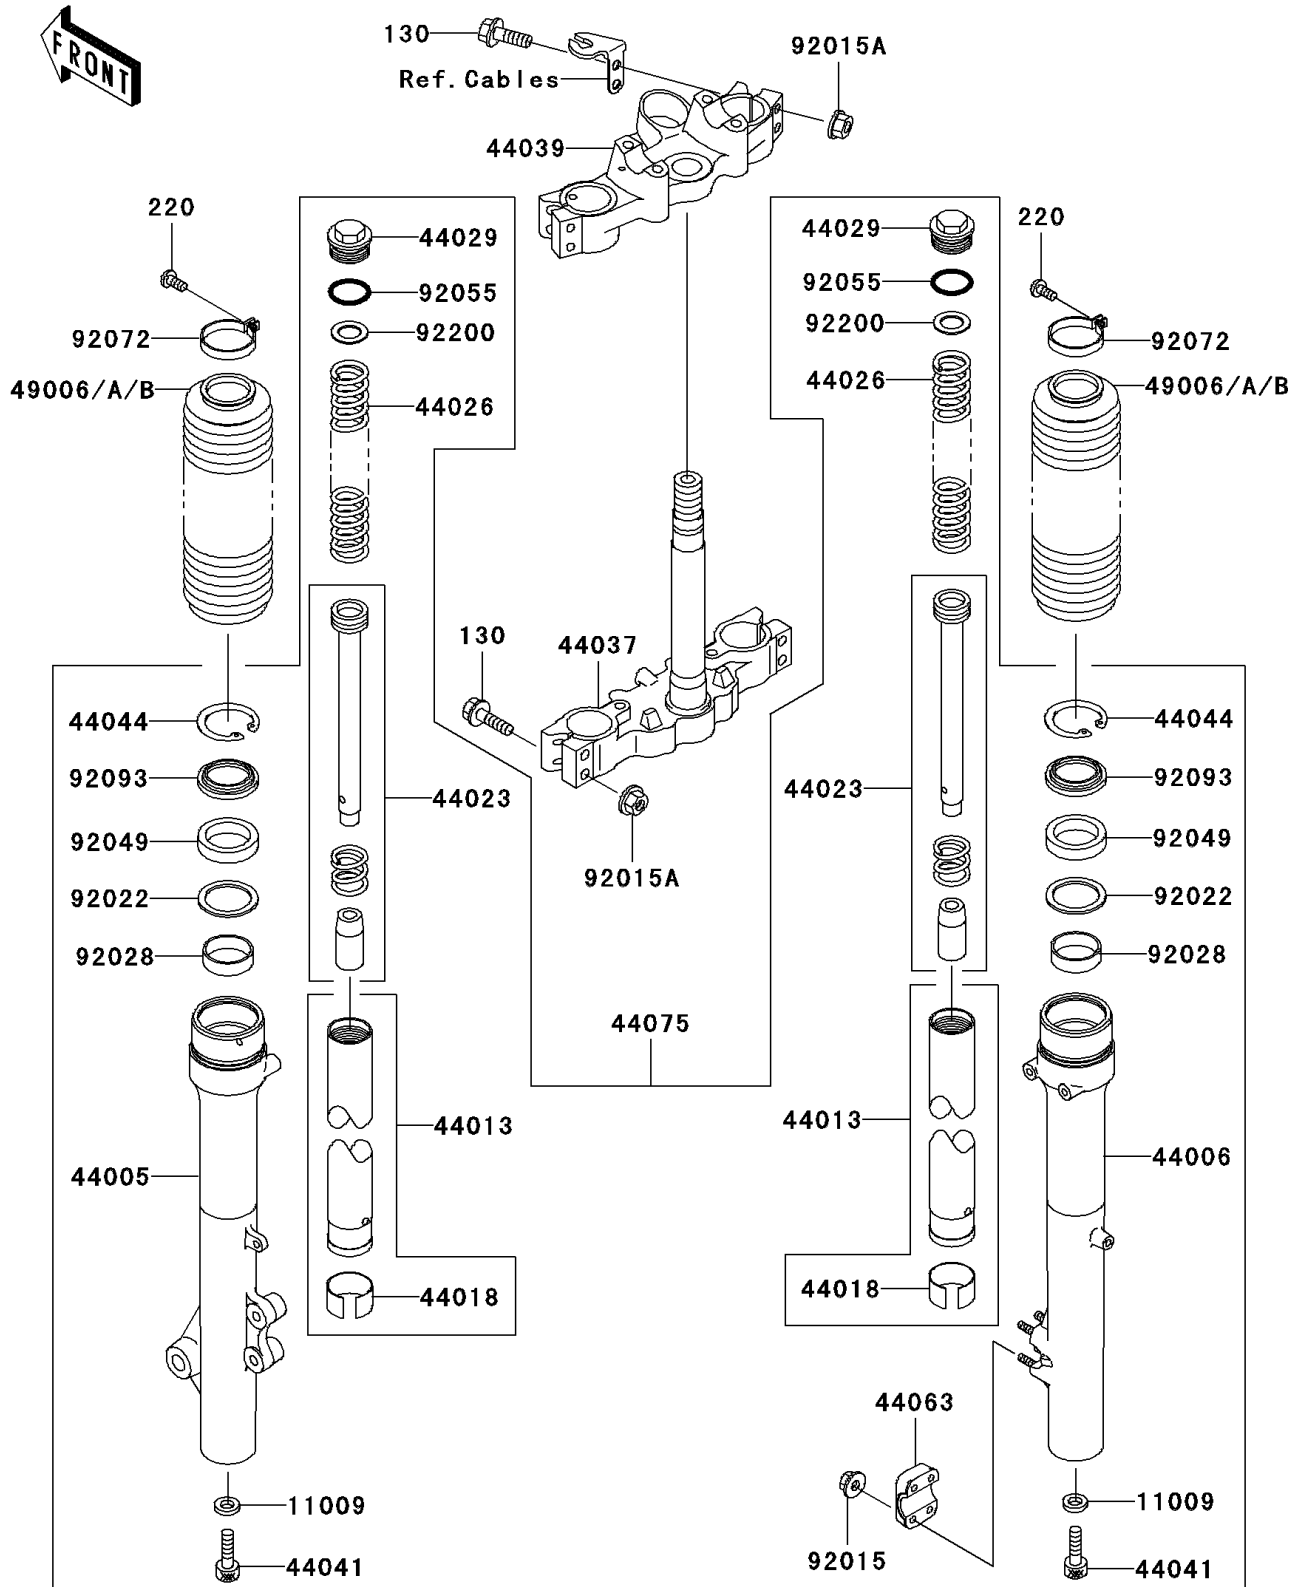

# 2004 Super Sherpa (Canada Only) PARTS DIAGRAM

Front Fork

F2340

## 2004 Super Sherpa (Canada Only) PARTS LIST

### Front Fork

ITEM NAME	PART NUMBER	QUANTITY
BOLT-FLANGED,8X50 (Ref # 130)	130G0850	8
SCREW-PAN-CROS (Ref # 220)	220B0416	2
GASKET,PIPE-COMP-SUSP (Ref # 11009)	11009-1325	2
PIPE-LEFT FORK OUTER (Ref # 44005)	44005-1403	1
PIPE-RIGHT FORK OUTER (Ref # 44006)	44006-1401	1
PIPE-FORK INNER (Ref # 44013)	44013-1468	2
PISTON-FORK (Ref # 44018)	44018-1058	2
CYLINDER-SET-FORK (Ref # 44023)	44023-1141	2
SPRING-FRONT FORK (Ref # 44026)	44026-1699	2
SEAT-FORK SPRING (Ref # 44029)	44029-1160	2
HOLDER-FORK UNDER (Ref # 44037)	44037-1357	1
HOLDER-FORK UPPER (Ref # 44039)	44039-1272	1
BOLT,SOCKET,FORK CYLINDER (Ref # 44041)	44041-040	2
RING-SNAP (Ref # 44044)	44044-015	2
HOLDER-FRONT AXLE (Ref # 44063)	44063-1056	1
DAMPER-SET-FORK (Ref # 44075)	44075-1102	1
BOOT,FORK,S.GRAY (Ref # 49006A)	49006-1312-SR	2
NUT,FLANGED,6MM (Ref # 92015)	92015-1078	4
NUT,FLANGED,8MM (Ref # 92015A)	92015-1485	8
WASHER,FRONT FORK (Ref # 92022)	92022-1275	2
BUSHING (Ref # 92028)	92028-1656	2
SEAL-OIL,FORK OUTER TUBE (Ref # 92049)	92049-1470	2
RING-O,FORK TOP CAP (Ref # 92055)	92055-1051	2
BAND,BOOT (Ref # 92072)	92072-1347	2
SEAL,FORK OUTER TUBE (Ref # 92093)	92093-1439	2
WASHER (Ref # 92200)	92200-1259	2