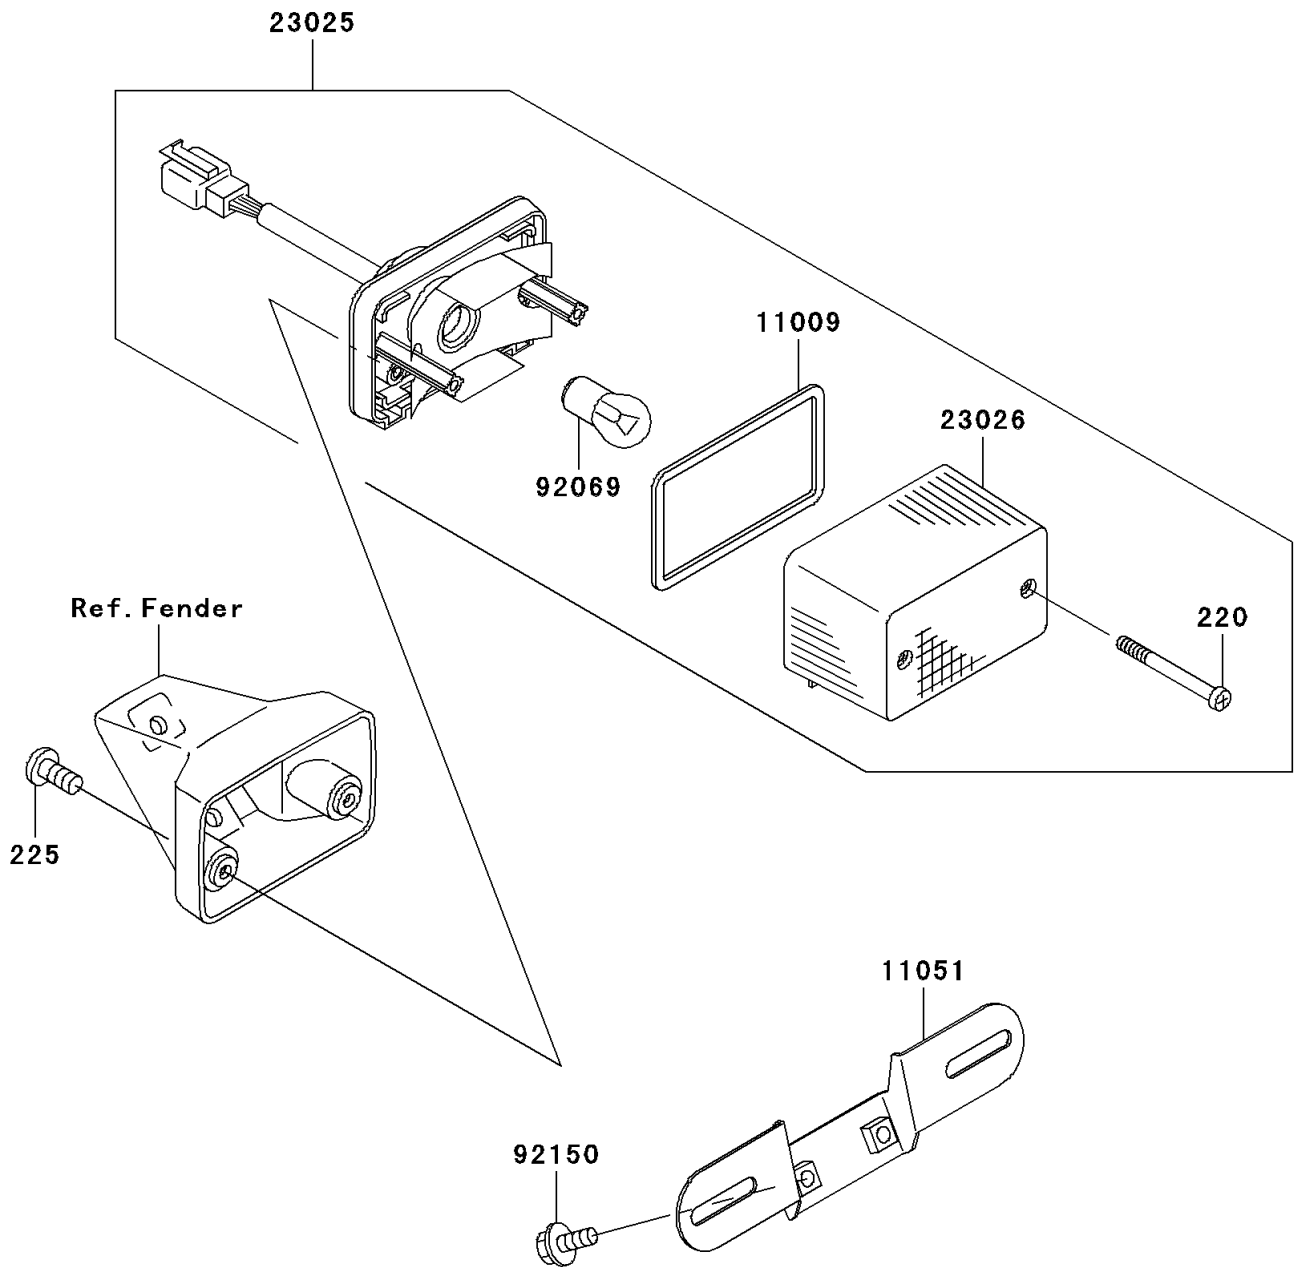

2001 Super Sherpa PARTS DIAGRAM

Taillight(s)

F2720

2001 Super Sherpa PARTS LIST

Taillight(s)

ITEM NAME	PART NUMBER	QUANTITY
-----------	-------------	----------