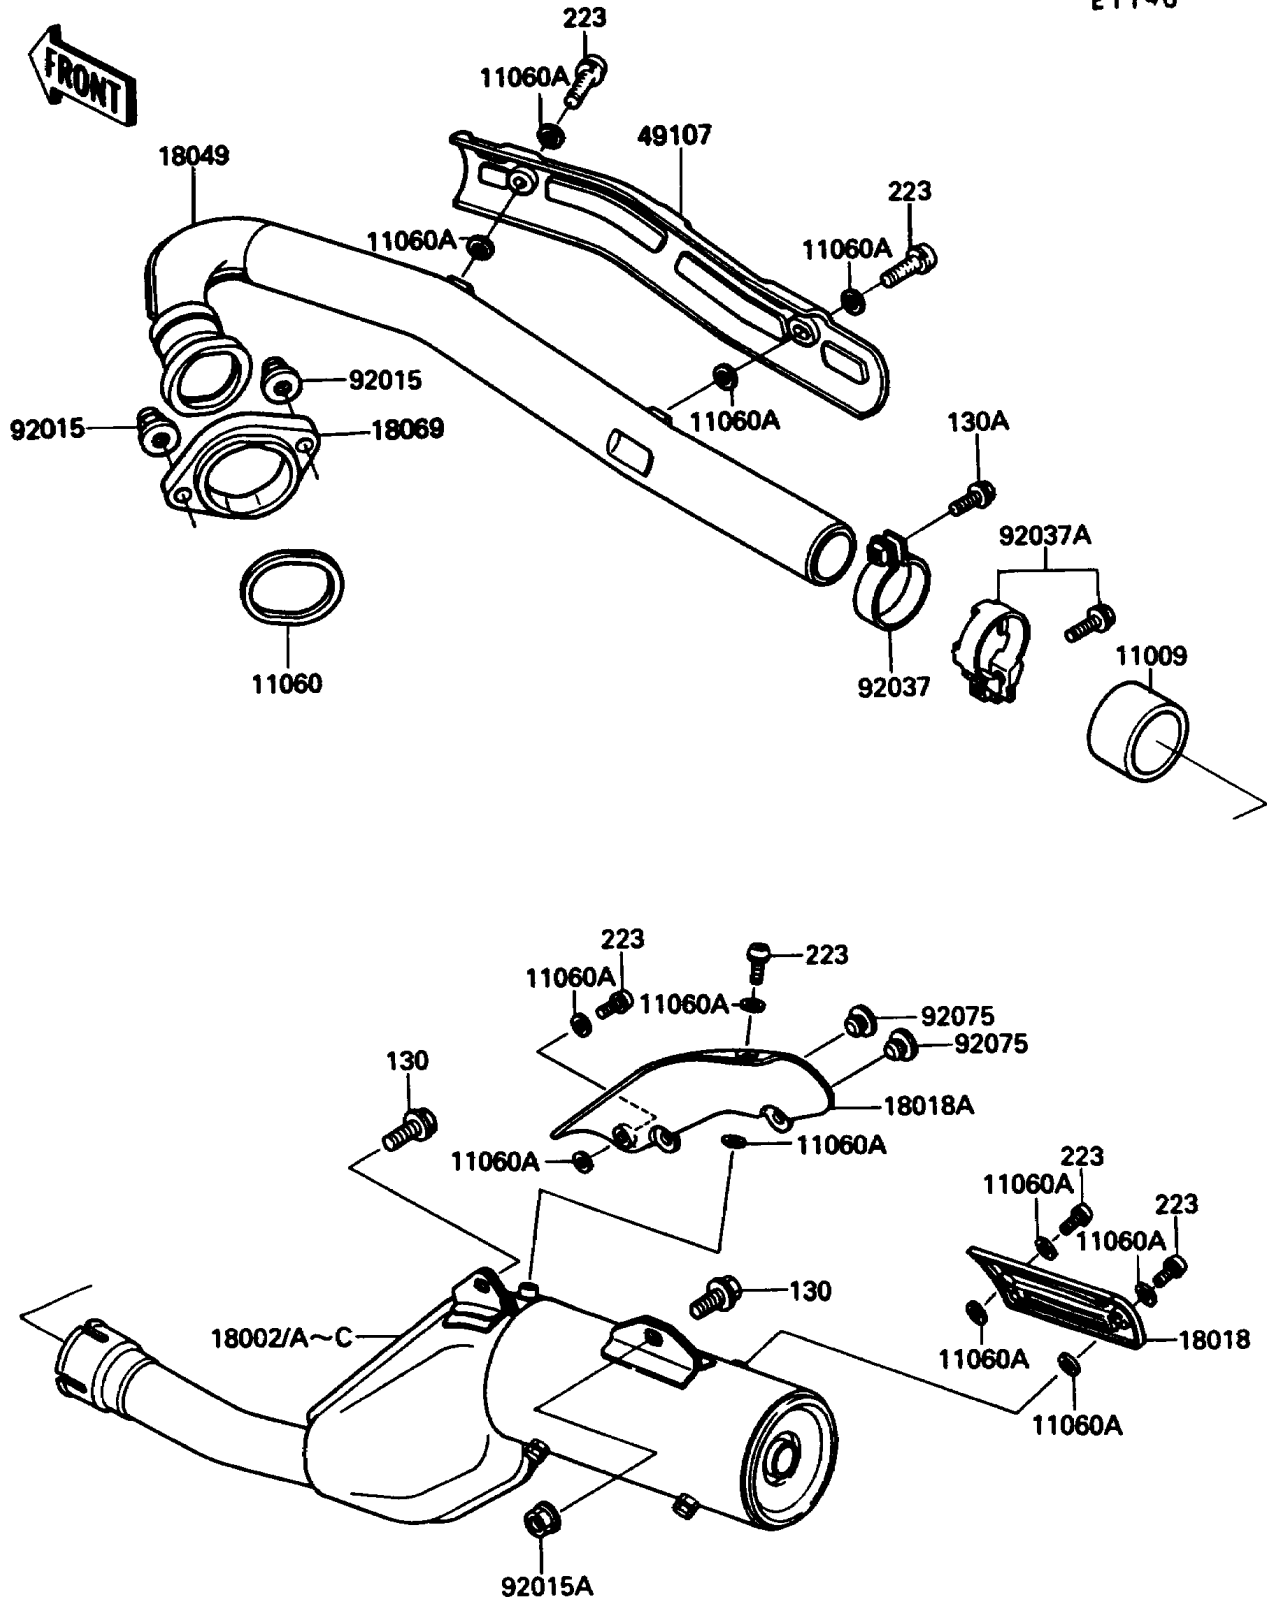

1990 KLR650 PARTS DIAGRAM

Muffler

E1140

1990 KLR650 PARTS LIST

Muffler

ITEM NAME	PART NUMBER	QUANTITY
-----------	-------------	----------