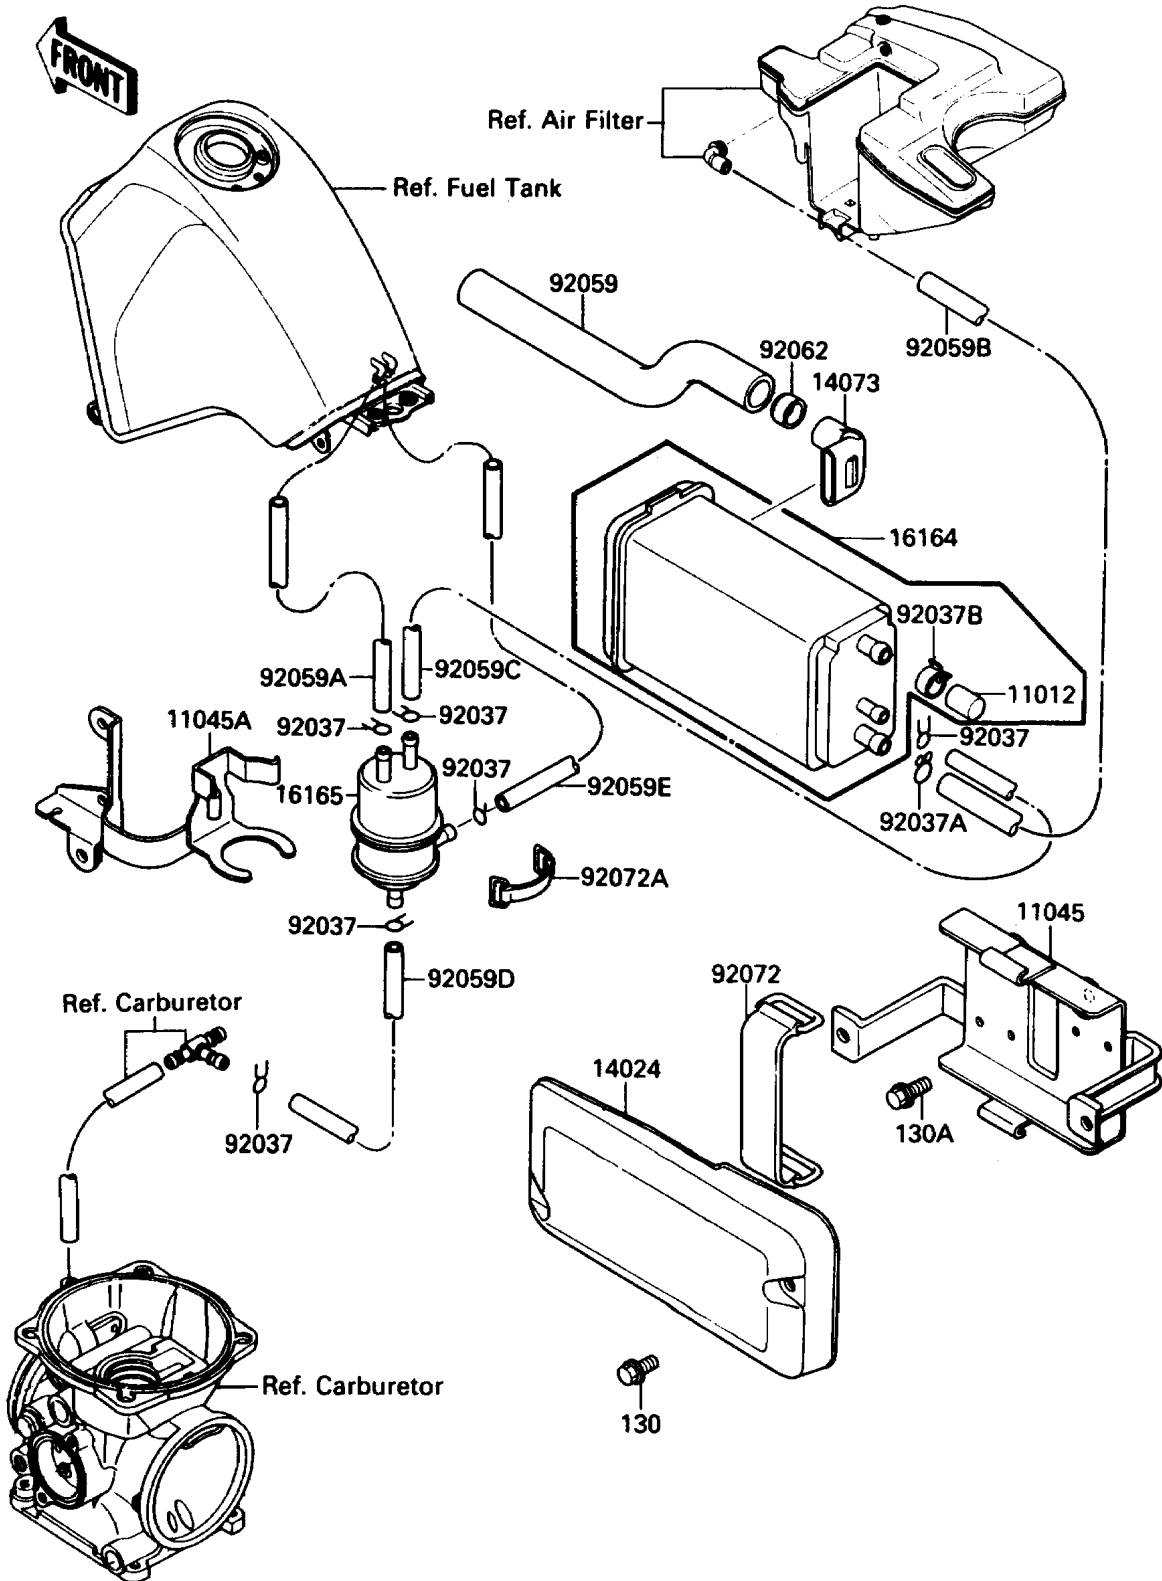

1989 KLR650 PARTS DIAGRAM

Canister

E1650-0024

1989 KLR650 PARTS LIST

Canister

ITEM NAME	PART NUMBER	QUANTITY
CAP,CANISTER (Ref # 11012)	11012-1388	1
BRACKET,CANISTER (Ref # 11045)	11045-1416	1
BRACKET,SEPARATOR (Ref # 11045A)	11045-1417	1
COVER,CANISTER (Ref # 14024)	14024-1401	1
DUCT,CANISTER (Ref # 14073)	14073-1219	1
CANISTER (Ref # 16164)	16164-1054	1
SEPARATOR (Ref # 16165)	16165-1001	1
CLAMP,TUBE (Ref # 92037)	92037-072	6
CLAMP,HOSE (Ref # 92037A)	92037-1104	1
CLAMP,CANISTER (Ref # 92037B)	92037-1512	1
TUBE,14X20X200 (Ref # 92059)	92059-1800	1
TUBE,5X9X890,BLUE (Ref # 92059A)	92059-1801	1
TUBE,7X12X770,GREEN (Ref # 92059B)	92059-1802	1
TUBE,5X9X300,RED (Ref # 92059C)	92059-1803	1
TUBE,4X9X310,WHITE (Ref # 92059D)	92059-1804	1
TUBE,5X9X400,BLUE (Ref # 92059E)	92059-1805	1
NOZZLE,CANISTER (Ref # 92062)	92062-1070	1
BAND,L=90 (Ref # 92072)	92072-045	1
BAND,L=50 (Ref # 92072A)	92072-066	1
BOLT-FLANGED (Ref # 130)	130C0608	2
BOLT-FLANGED (Ref # 130A)	130J0612	2