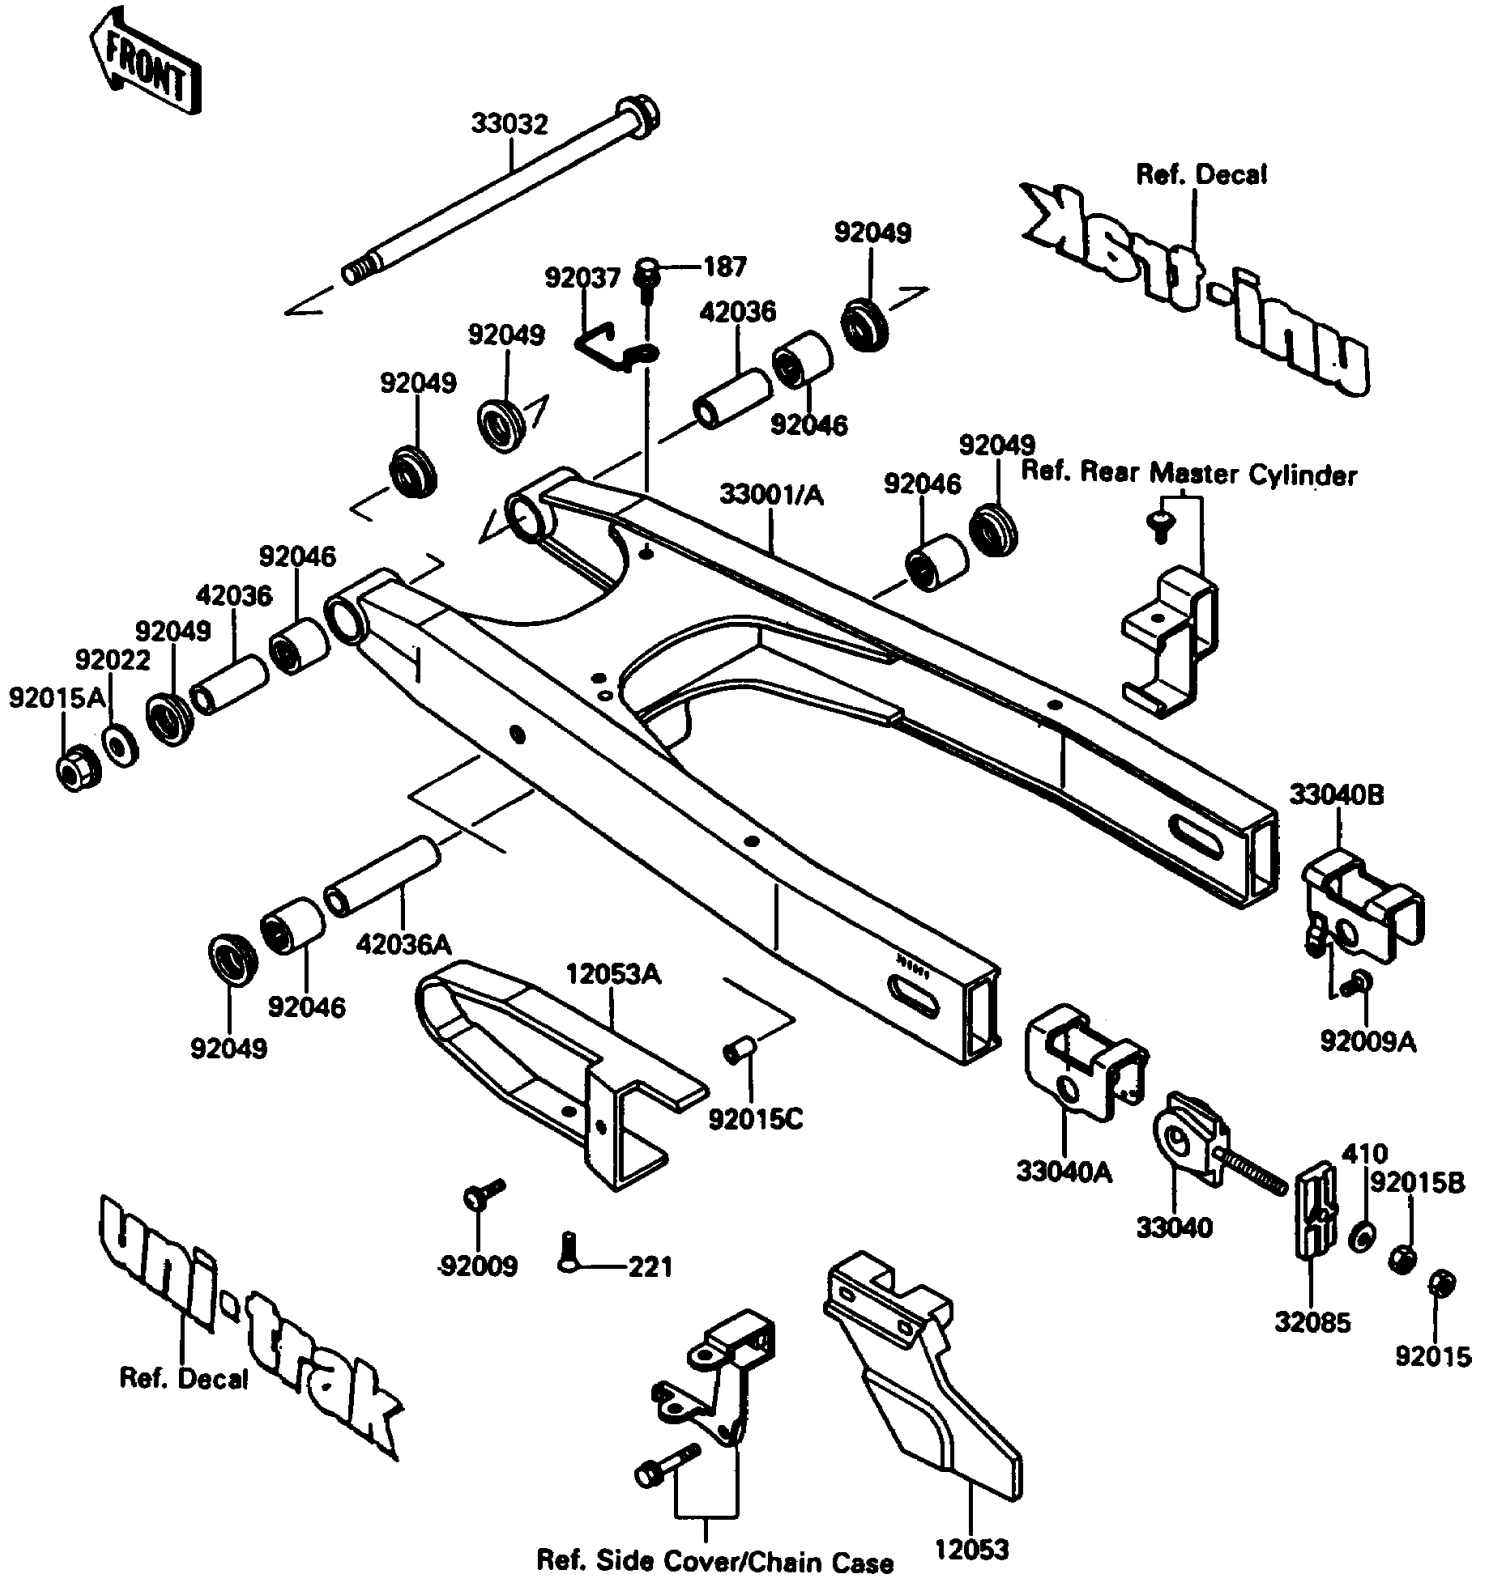

1990 KLR650 PARTS DIAGRAM

Swing Arm

F2141

1990 KLR650 PARTS LIST

Swing Arm

ITEM NAME	PART NUMBER	QUANTITY
-----------	-------------	----------