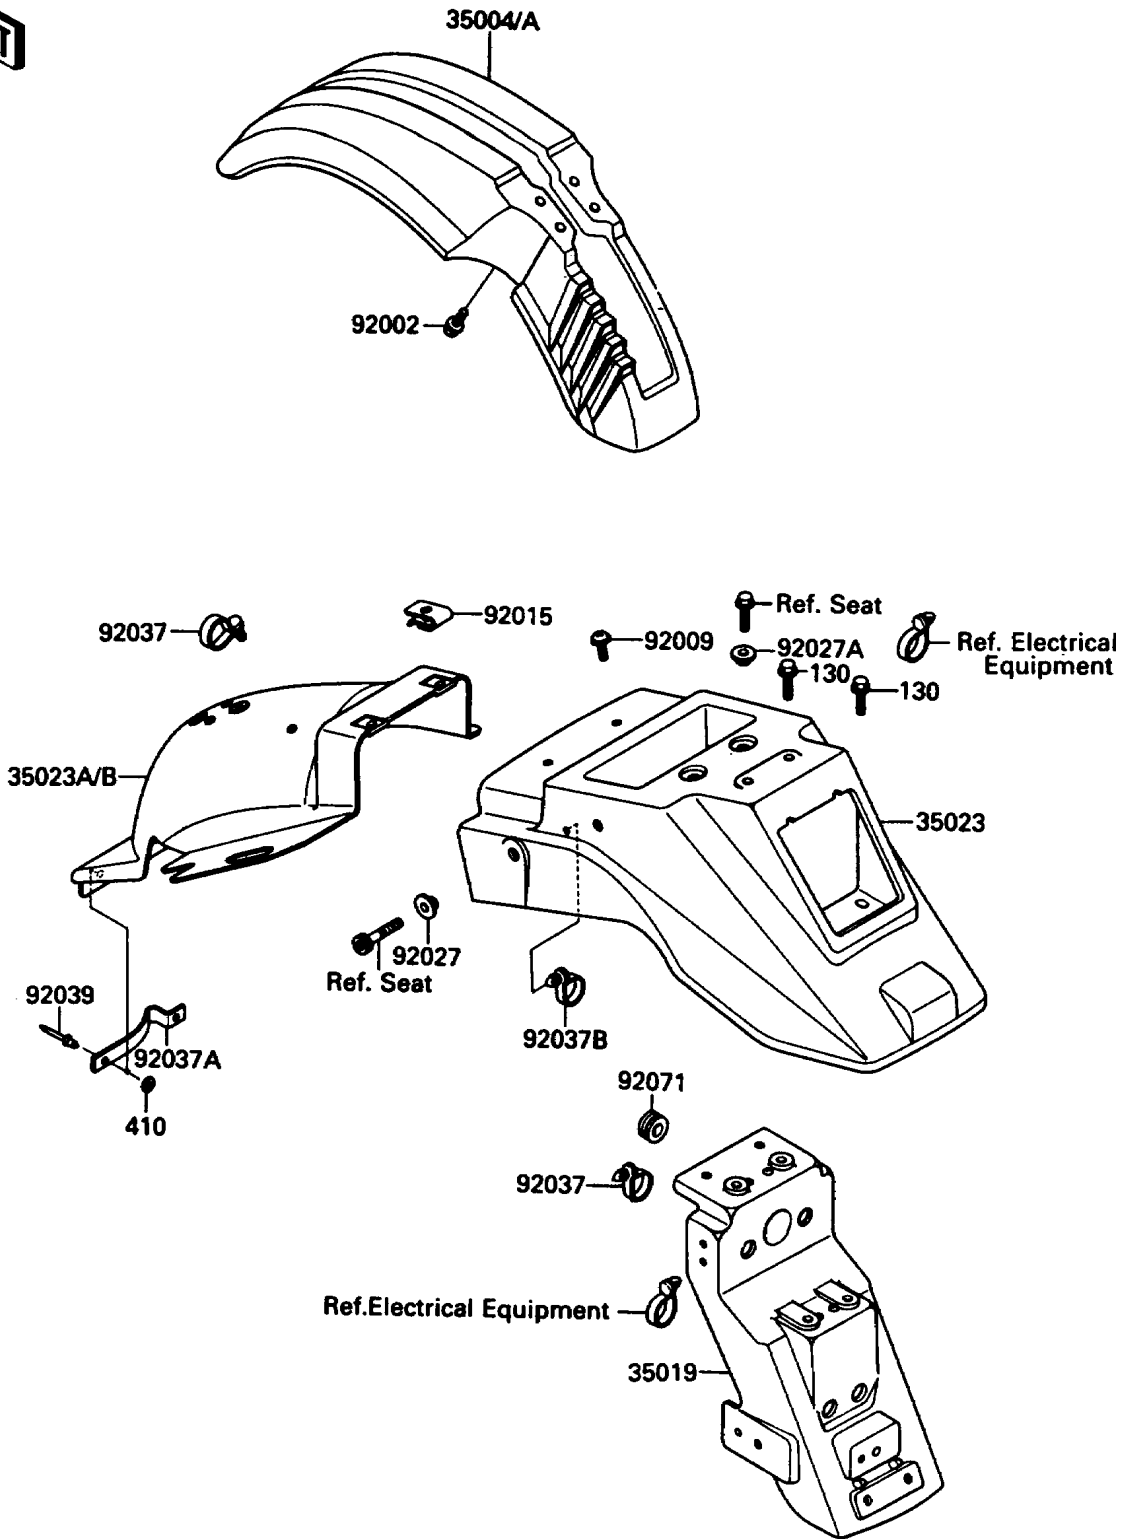

1987 KLR® 650 PARTS DIAGRAM

Fender

F2170

1987 KLR® 650 PARTS LIST

Fender

ITEM NAME	PART NUMBER	QUANTITY
FENDER-FRONT,P.WHITE (Ref # 35004)	35004-1199-6F	1
FLAP,RR (Ref # 35019)	35019-1186	1
FENDER-REAR,RR,P.WHITE (Ref # 35023)	35023-1180-6F	1
FENDER-REAR,FR (Ref # 35023A)	35023-1181	1
FENDER-REAR,FR (Ref # 35023B)	35023-1195	1
BOLT,6X16 (Ref # 92002)	92002-1187	4
SCREW,6X14 (Ref # 92009)	92009-1288	2
NUT,6MM (Ref # 92015)	92015-1602	2
COLLAR (Ref # 92027)	92027-1745	2
COLLAR (Ref # 92027A)	92027-1794	2
CLAMP,HOSE (Ref # 92037)	92037-1163	2
CLAMP (Ref # 92037A)	92037-1901	1
CLAMP (Ref # 92037B)	92037-1903	1
RIVET (Ref # 92039)	92039-1038	2
GROMMET (Ref # 92071)	92071-1027	1
BOLT-FLANGED,6X20 (Ref # 130)	130B0620	4
WASHER-PLAIN-SMALL,4MM (Ref # 410)	410B0400	2