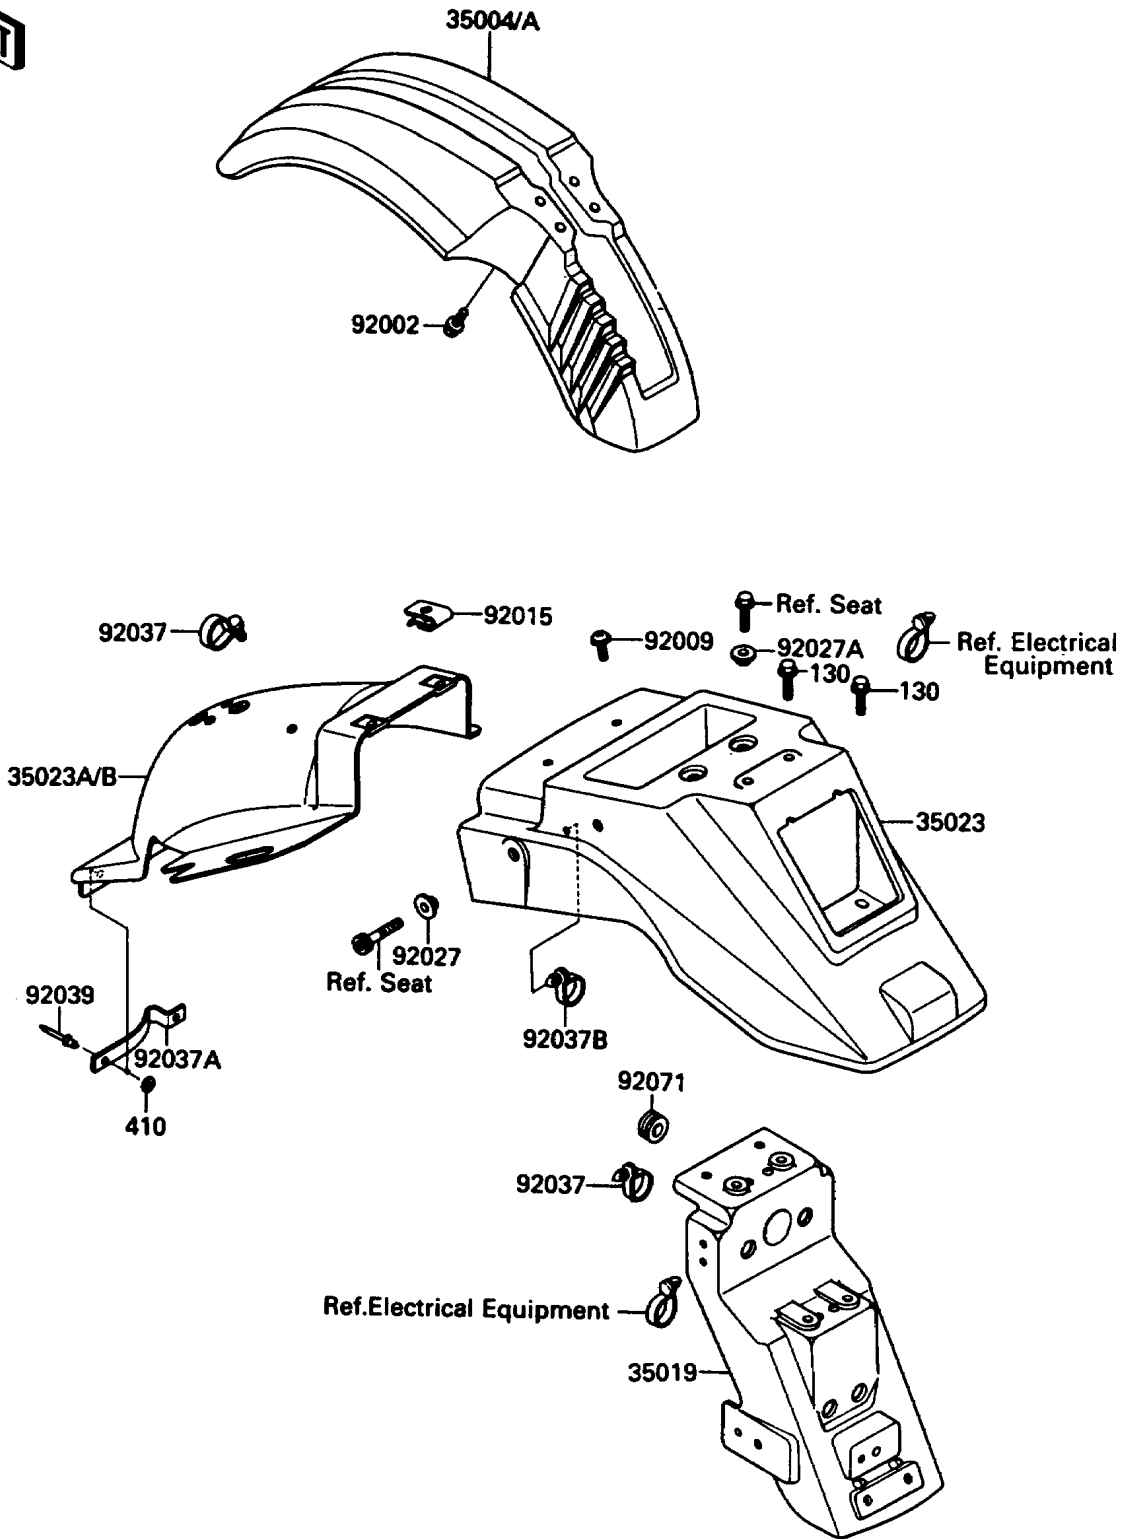

1989 KLR650 PARTS DIAGRAM

Fender

F2170

1989 KLR650 PARTS LIST

Fender

ITEM NAME	PART NUMBER	QUANTITY
FENDER-FRONT,B.BLUE (Ref # 35004A)	35004-1199-6K	1
FLAP,RR (Ref # 35019)	35019-1186	1
FENDER-REAR,RR,P.WHITE (Ref # 35023)	35023-1180-6F	1
FENDER-REAR,FR (Ref # 35023A)	35023-1181	1
FENDER-REAR,FR (Ref # 35023B)	35023-1195	1
BOLT,6X16 (Ref # 92002)	92002-1187	4
SCREW,6X14 (Ref # 92009)	92009-1288	2
NUT,6MM (Ref # 92015)	92015-1602	2
COLLAR (Ref # 92027)	92027-1745	2
COLLAR (Ref # 92027A)	92027-1794	2
CLAMP,HOSE (Ref # 92037)	92037-1163	2
CLAMP (Ref # 92037A)	92037-1901	1
CLAMP (Ref # 92037B)	92037-1903	1
RIVET (Ref # 92039)	92039-1038	2
GROMMET (Ref # 92071)	92071-1027	1
BOLT-FLANGED,6X20 (Ref # 130)	130B0620	4
WASHER-PLAIN-SMALL,4MM (Ref # 410)	410B0400	2