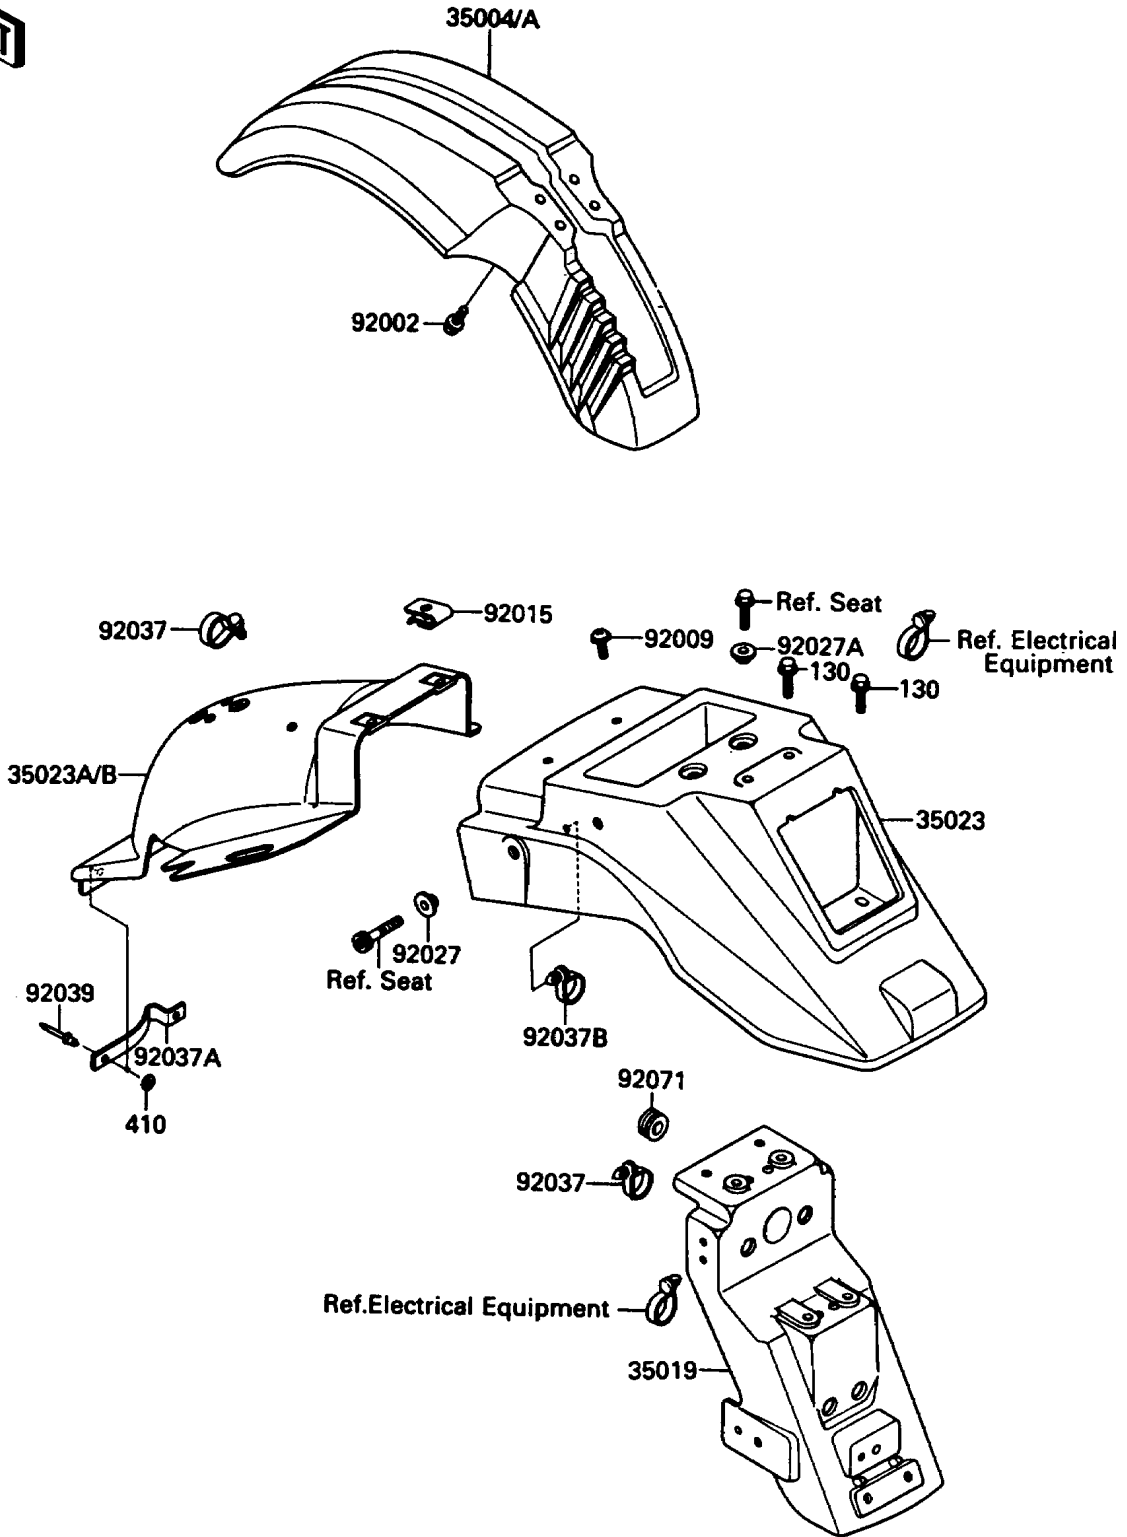

1990 KLR650 PARTS DIAGRAM

Fender

F2170

1990 KLR650 PARTS LIST

Fender

ITEM NAME	PART NUMBER	QUANTITY
FENDER-FRONT,B.BLUE (Ref # 35004A)	35004-1199-6K	1
FLAP,RR (Ref # 35019)	35019-1186	1
FENDER-REAR,RR,P.WHITE (Ref # 35023)	35023-1180-6F	1
FENDER-REAR,FR (Ref # 35023A)	35023-1181	1
FENDER-REAR,FR (Ref # 35023B)	35023-1195	1
BOLT,6X16 (Ref # 92002)	92002-1187	4
SCREW,6X14 (Ref # 92009)	92009-1288	2
NUT,6MM (Ref # 92015)	92015-1602	2
COLLAR (Ref # 92027)	92027-1745	2
COLLAR (Ref # 92027A)	92027-1794	2
CLAMP,HOSE (Ref # 92037)	92037-1163	2
CLAMP (Ref # 92037A)	92037-1901	1
CLAMP (Ref # 92037B)	92037-1903	1
RIVET (Ref # 92039)	92039-1038	2
GROMMET (Ref # 92071)	92071-1027	1
BOLT-FLANGED,6X20 (Ref # 130)	130B0620	4
WASHER-PLAIN-SMALL,4MM (Ref # 410)	410B0400	2