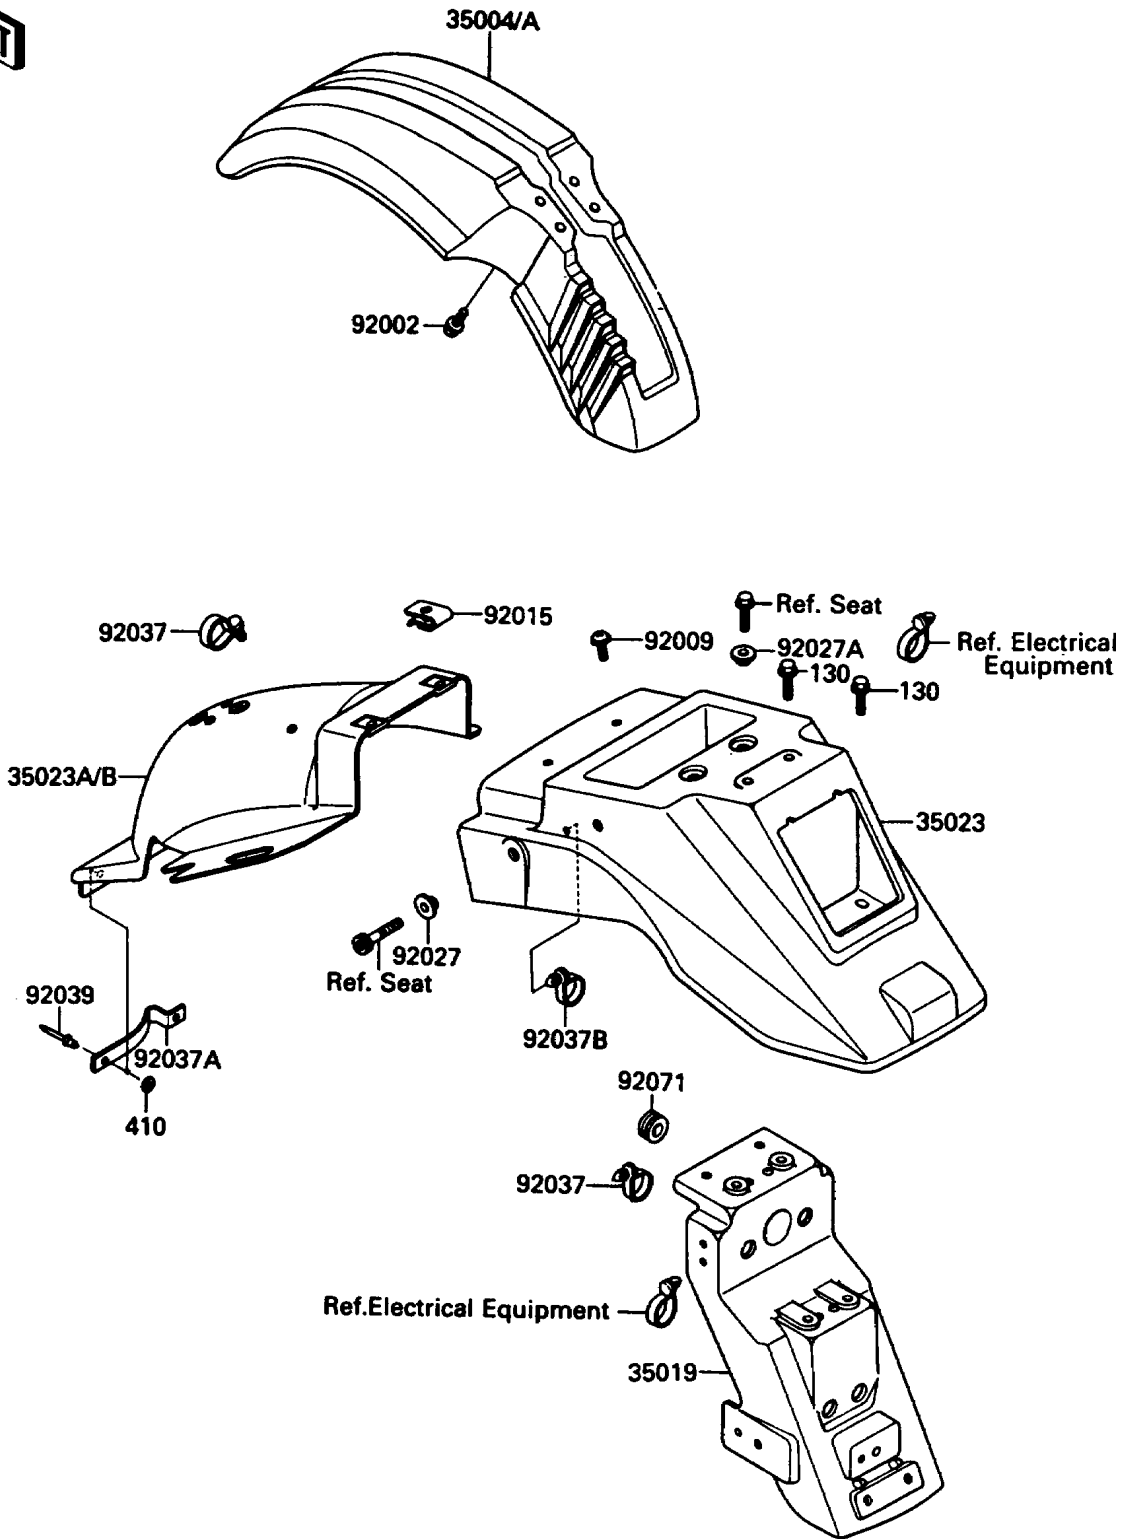

1991 KLR650 PARTS DIAGRAM

Fender

F2170

1991 KLR650 PARTS LIST

Fender

ITEM NAME	PART NUMBER	QUANTITY
FENDER-FRONT,B.BLUE (Ref # 35004A)	35004-1199-6K	1
FLAP,RR (Ref # 35019)	35019-1186	1
FENDER-REAR,RR,P.WHITE (Ref # 35023)	35023-1180-6F	1
FENDER-REAR,FR (Ref # 35023A)	35023-1181	1
FENDER-REAR,FR (Ref # 35023B)	35023-1195	1
BOLT,6X16 (Ref # 92002)	92002-1187	4
SCREW,6X14 (Ref # 92009)	92009-1288	2
NUT,6MM (Ref # 92015)	92015-1602	2
COLLAR (Ref # 92027)	92027-1745	2
COLLAR (Ref # 92027A)	92027-1794	2
CLAMP,HOSE (Ref # 92037)	92037-1163	2
CLAMP (Ref # 92037A)	92037-1901	1
CLAMP (Ref # 92037B)	92037-1903	1
RIVET (Ref # 92039)	92039-1038	2
GROMMET (Ref # 92071)	92071-1027	1
BOLT-FLANGED,6X20 (Ref # 130)	130B0620	4
WASHER-PLAIN-SMALL,4MM (Ref # 410)	410B0400	2