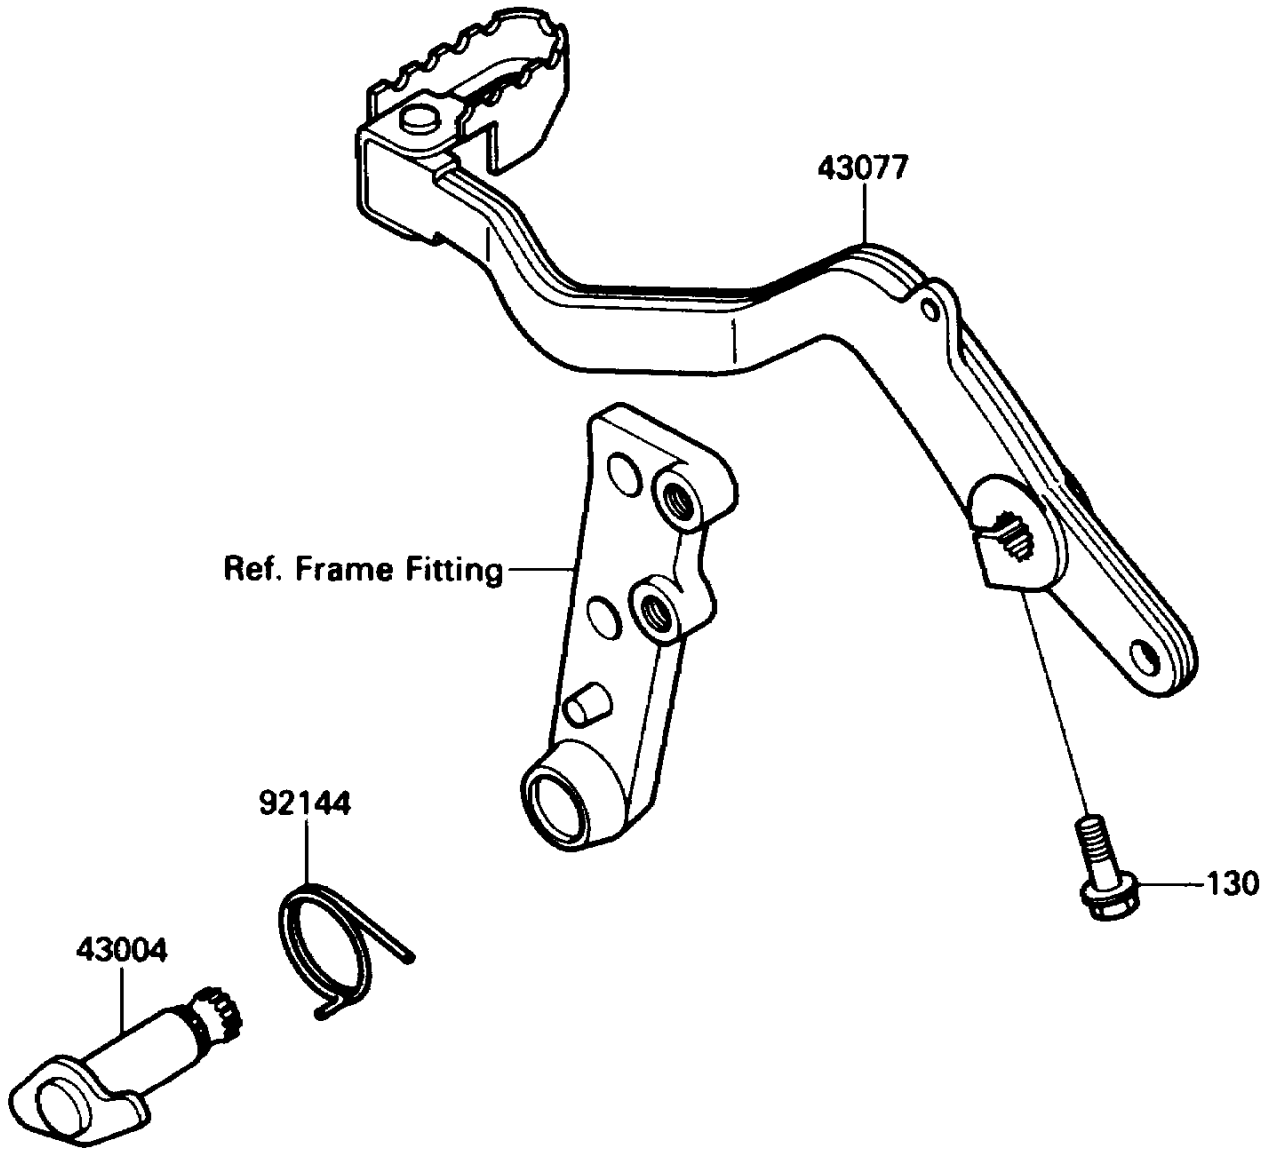

# 1988 KLR® 650 PARTS DIAGRAM

Brake Pedal

F2260-0183

# 1988 KLR® 650 PARTS LIST

## Brake Pedal

ITEM NAME	PART NUMBER	QUANTITY
SHAFT-BRAKE (Ref # 43004)	43004-1120	1
LEVER-ASSY-BRAKE,PEDAL (Ref # 43077)	43077-1065	1
SPRING,BRAKE PEDAL RETURN (Ref # 92144)	92144-1082	1
BOLT-FLANGED,6X22 (Ref # 130)	130G0622	1