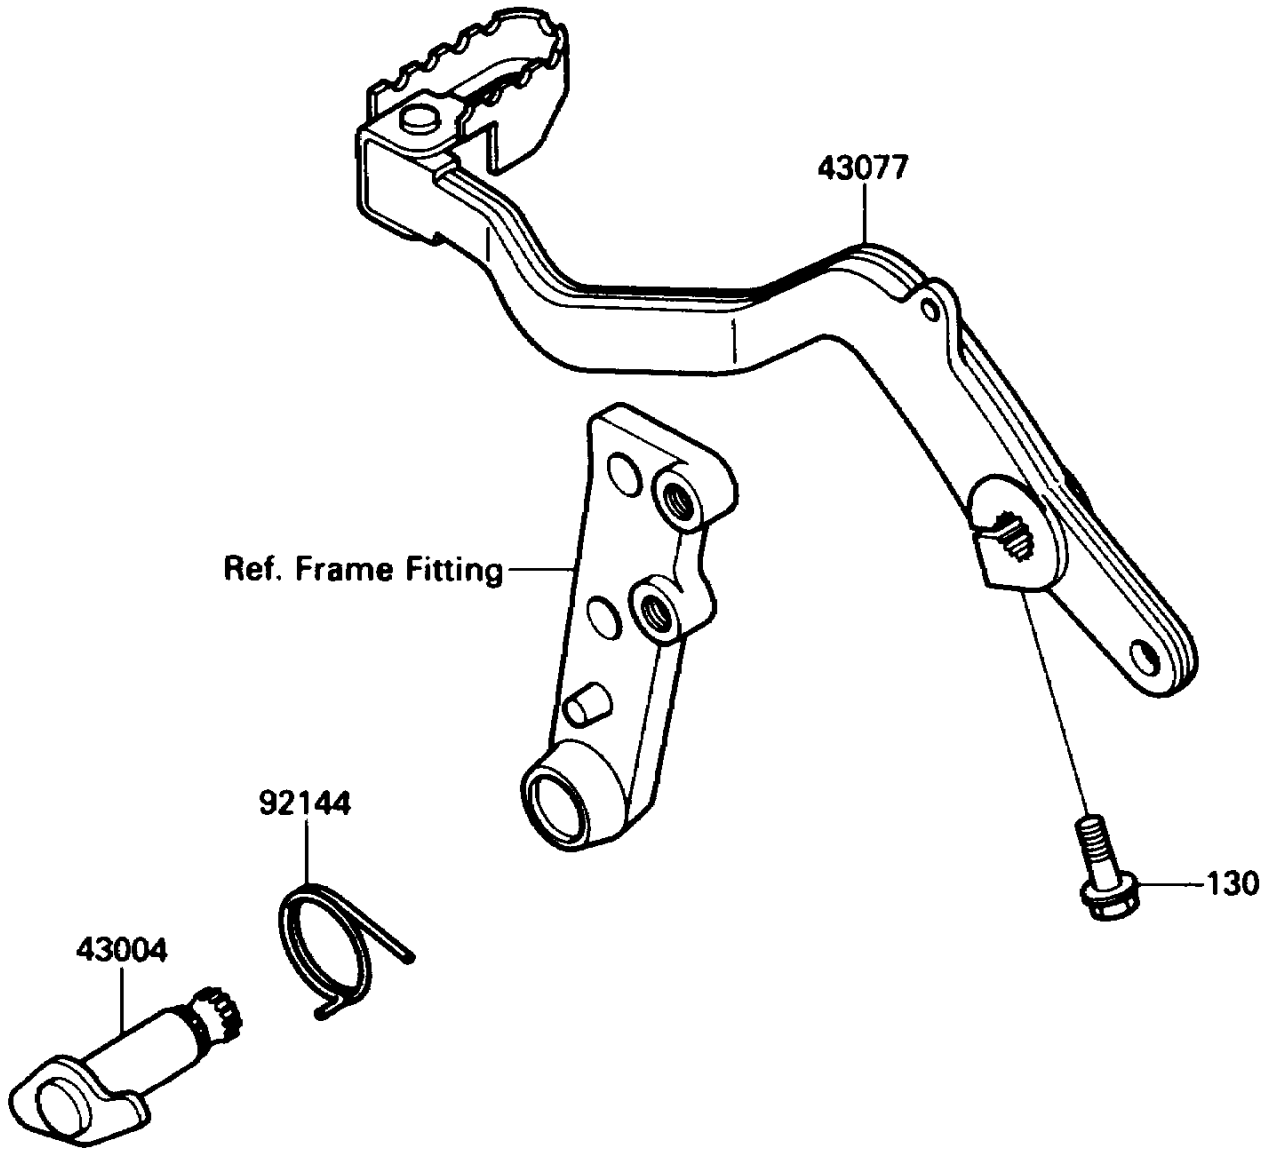

1989 KLR650 PARTS DIAGRAM

Brake Pedal

F2260-0183

1989 KLR650 PARTS LIST

Brake Pedal

ITEM NAME	PART NUMBER	QUANTITY
SHAFT-BRAKE (Ref # 43004)	43004-1120	1
LEVER-ASSY-BRAKE,PEDAL (Ref # 43077)	43077-1065	1
SPRING,BRAKE PEDAL RETURN (Ref # 92144)	92144-1082	1
BOLT-FLANGED,6X22 (Ref # 130)	130G0622	1