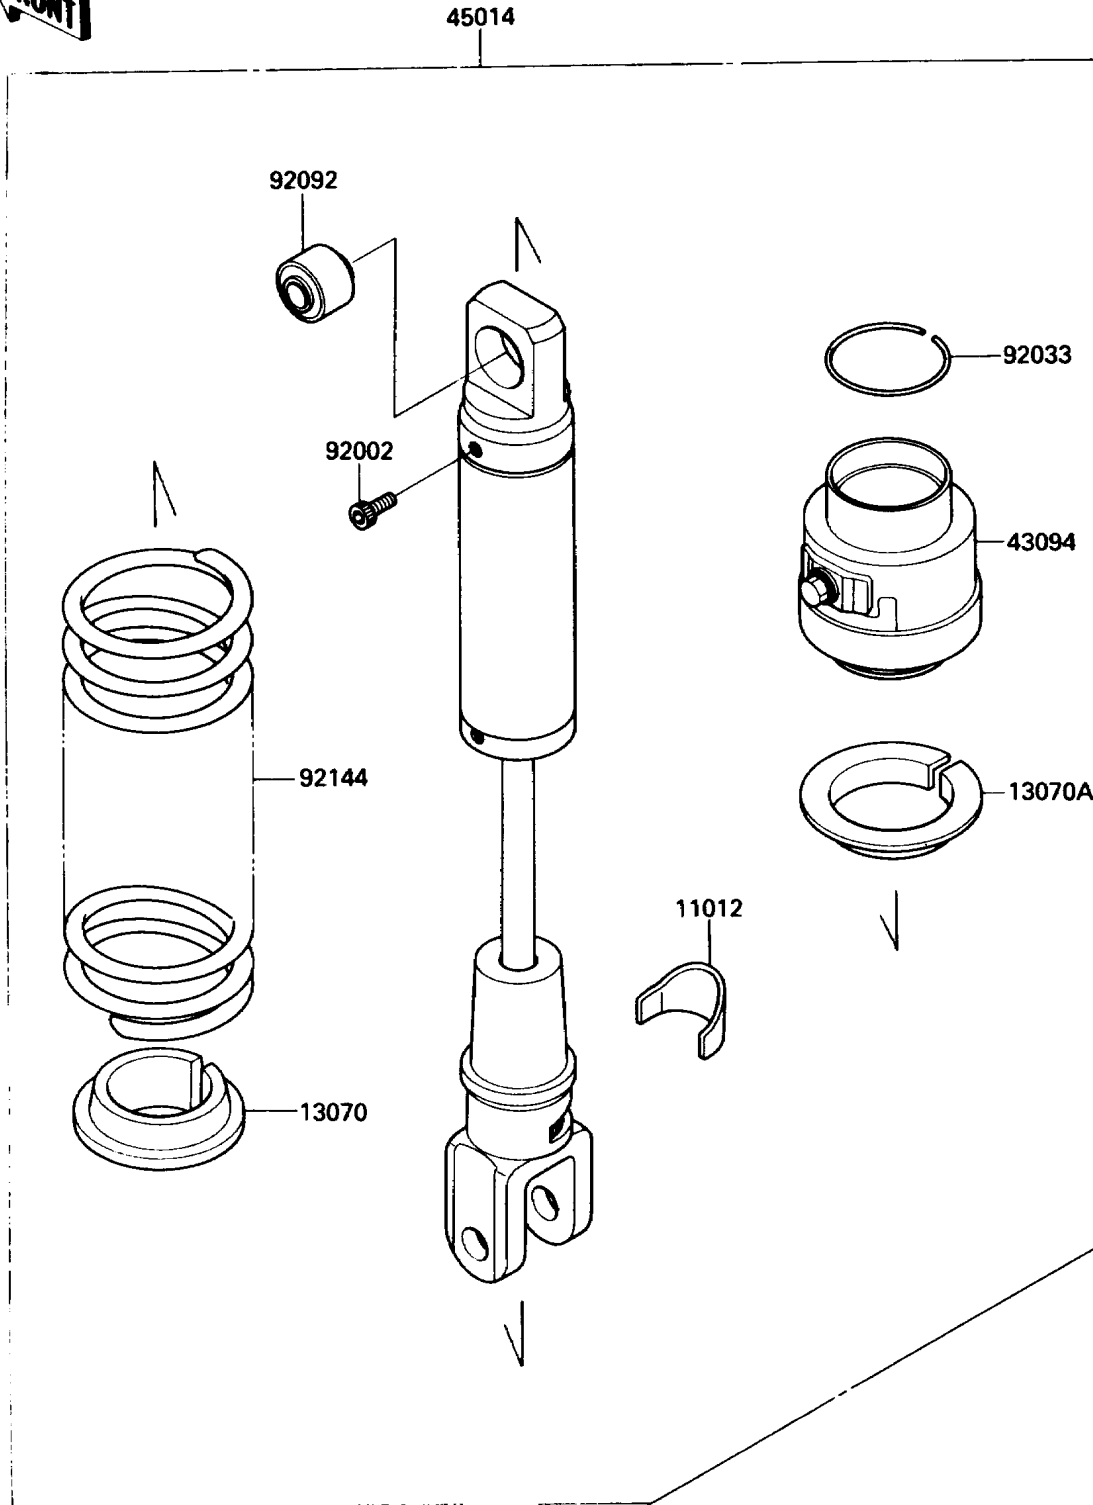

# 1988 KLR® 650 PARTS DIAGRAM

Shock Absorber

F2286

# 1988 KLR® 650 PARTS LIST

## Shock Absorber

ITEM NAME	PART NUMBER	QUANTITY
CAP,SHOCKABSORBER (Ref # 11012)	11012-1398	1
GUIDE,SPRING (Ref # 13070)	13070-1075	1
GUIDE,SPRING (Ref # 13070A)	13070-1177	1
ADJUSTER,SHOCKABSORBER (Ref # 43094)	43094-1052	1
SHOCKABSORBER (Ref # 45014)	45014-1362	1
BOLT,SOCKET,5X8 (Ref # 92002)	92002-1963	1
RING-SNAP (Ref # 92033)	92033-1233	1
BUSHING-RUBBER (Ref # 92092)	92092-1063	1
SPRING,SHOCKABSORBER (Ref # 92144)	92144-1158	1