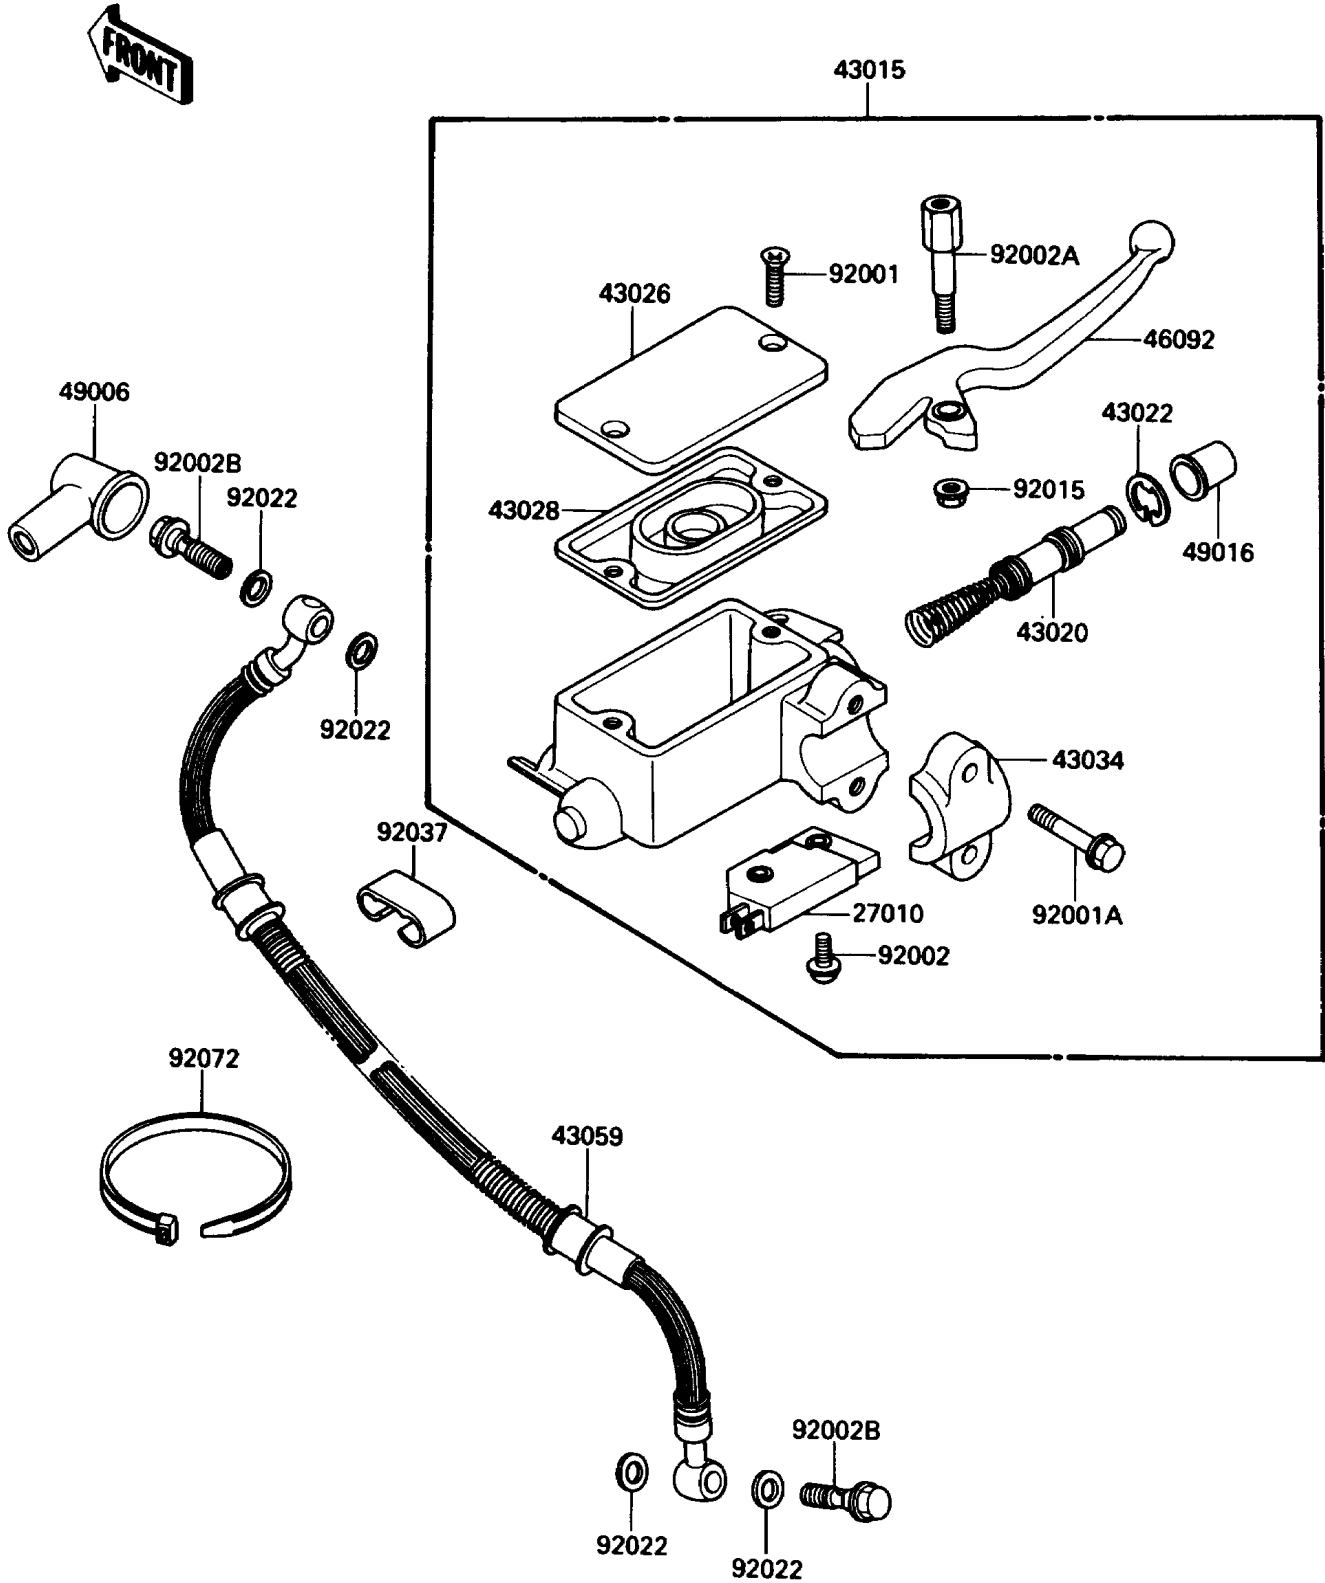

# 1989 KLR650 PARTS DIAGRAM

Front Master Cylinder

F2291-0177

# 1989 KLR650 PARTS LIST

## Front Master Cylinder

ITEM NAME	PART NUMBER	QUANTITY
SWITCH,BRAKE (Ref # 27010)	27010-1170	1
CYLINDER-ASSY-MASTER,FR (Ref # 43015)	43015-1338	1
PISTON-COMP-BRAKE (Ref # 43020)	43020-1031	1
STOPPER-BRAKE,PISTON (Ref # 43022)	43022-1010	1
CAP-BRAKE (Ref # 43026)	43026-1022	1
DIAPHRAGM (Ref # 43028)	43028-1061	1
HOLDER-BRAKE,MASTER CYLINDER (Ref # 43034)	43034-1016	1
HOSE-BRAKE,FR (Ref # 43059)	43059-1375	1
LEVER-GRIP,FRONT BRAKE (Ref # 46092)	46092-1135	1
BOOT,DUST (Ref # 49006)	49006-1040	1
COVER-SEAL,MASTER CYLINDER (Ref # 49016)	49016-1044	1
BOLT,MASTER CYLINDER CAP (Ref # 92001)	92001-1727	2
BOLT,6X25,BLACK (Ref # 92001A)	92001-1729	2
BOLT,SCREW,4X12 (Ref # 92002)	92002-1323	1
BOLT,LEVER SET (Ref # 92002A)	92002-1879	1
BOLT,OIL,L=23 (Ref # 92002B)	92002-1888	2
NUT,FLANGED,6MM (Ref # 92015)	92015-1233	1
WASHER,10.5X15X1.5 (Ref # 92022)	43067-001	4
CLAMP,BRAKE HOSE (Ref # 92037)	92037-1529	2
BAND,L=365 (Ref # 92072)	92072-1197	1