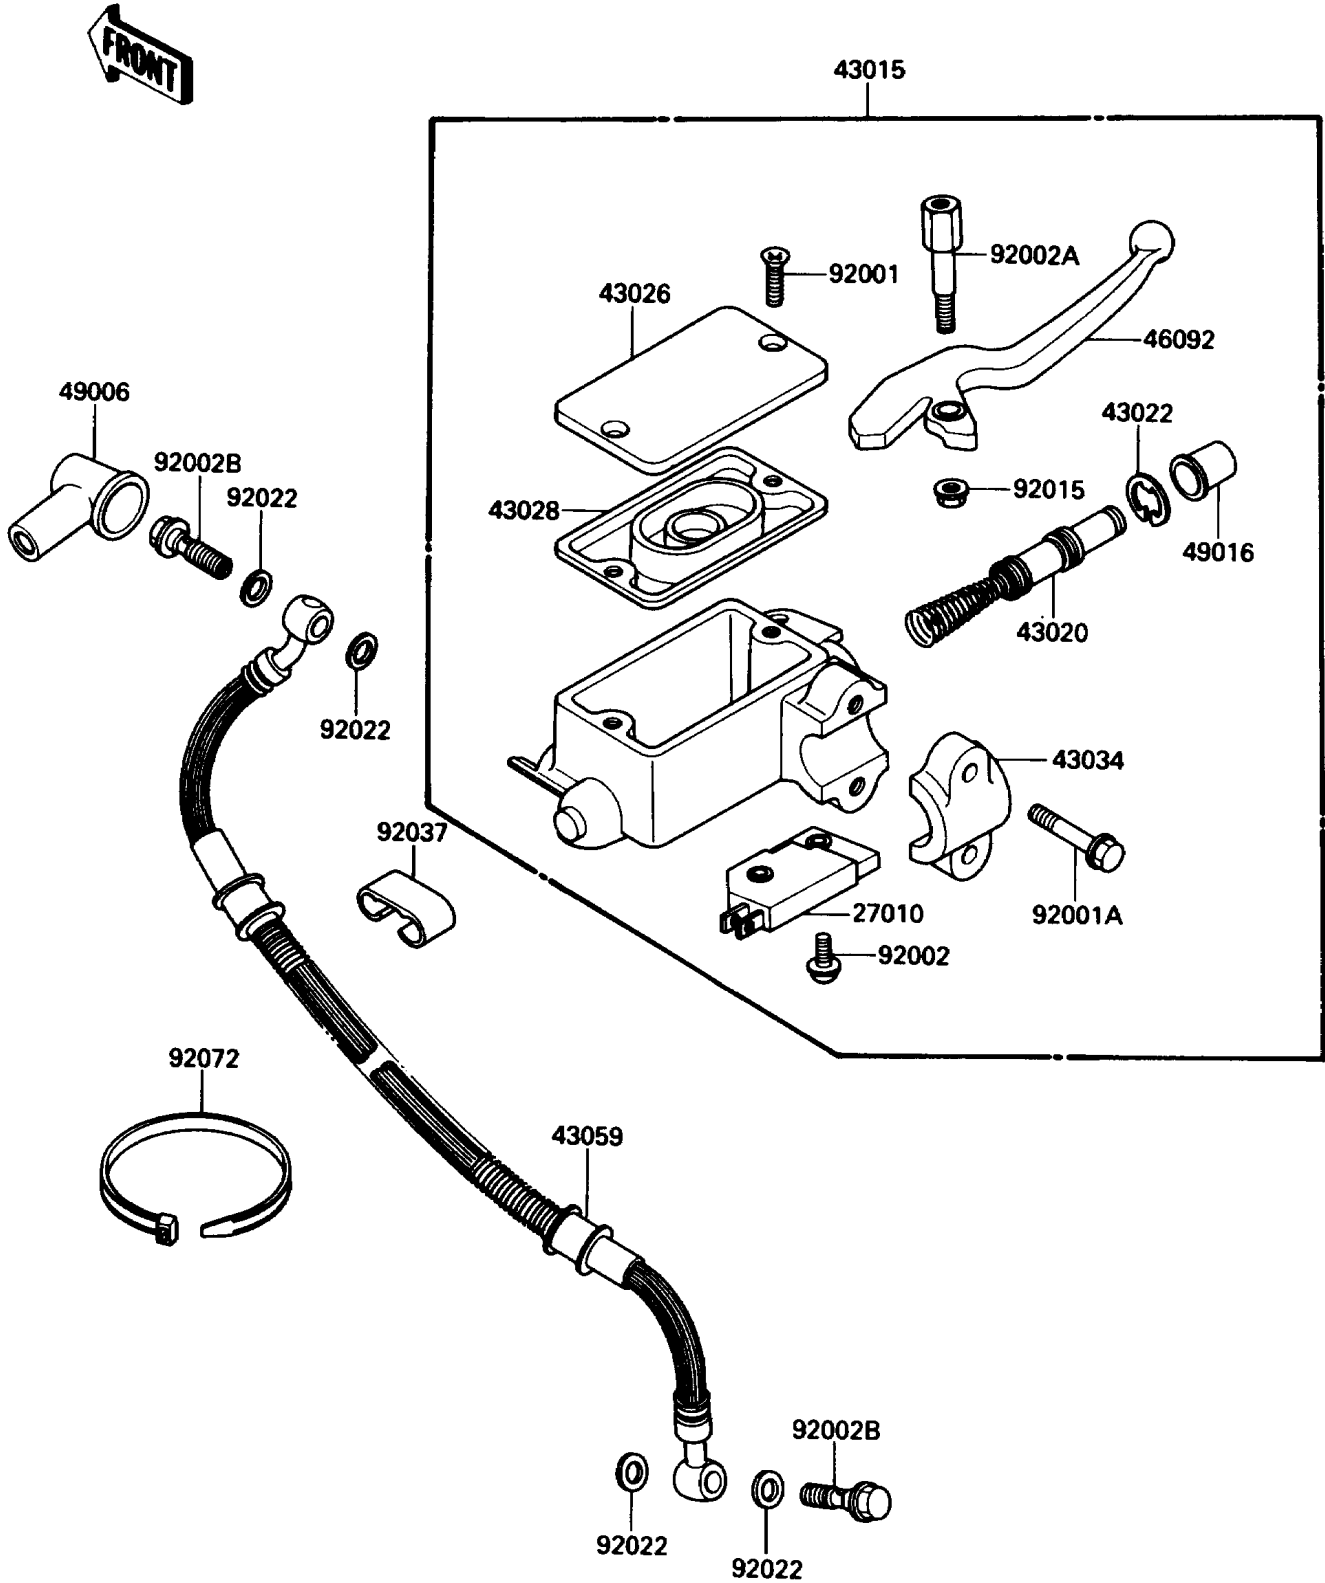

# 1991 KLR650 PARTS DIAGRAM

Front Master Cylinder

F2291-0177

# 1991 KLR650 PARTS LIST

## Front Master Cylinder

ITEM NAME	PART NUMBER	QUANTITY
SWITCH,BRAKE (Ref # 27010)	27010-1170	1
CYLINDER-ASSY-MASTER,FR (Ref # 43015)	43015-1338	1
PISTON-COMP-BRAKE (Ref # 43020)	43020-1031	1
STOPPER-BRAKE,PISTON (Ref # 43022)	43022-1010	1
CAP-BRAKE (Ref # 43026)	43026-1022	1
DIAPHRAGM (Ref # 43028)	43028-1061	1
HOLDER-BRAKE,MASTER CYLINDER (Ref # 43034)	43034-1016	1
HOSE-BRAKE,FR (Ref # 43059)	43059-1375	1
LEVER-GRIP,FRONT BRAKE (Ref # 46092)	46092-1135	1
BOOT,DUST (Ref # 49006)	49006-1040	1
COVER-SEAL,MASTER CYLINDER (Ref # 49016)	49016-1044	1
BOLT,MASTER CYLINDER CAP (Ref # 92001)	92001-1727	2
BOLT,6X25,BLACK (Ref # 92001A)	92001-1729	2
BOLT,SCREW,4X12 (Ref # 92002)	92002-1323	1
BOLT,LEVER SET (Ref # 92002A)	92002-1879	1
BOLT,OIL,L=23 (Ref # 92002B)	92002-1888	2
NUT,FLANGED,6MM (Ref # 92015)	92015-1233	1
WASHER,10.5X15X1.5 (Ref # 92022)	43067-001	4
CLAMP,BRAKE HOSE (Ref # 92037)	92037-1529	2
BAND,L=365 (Ref # 92072)	92072-1197	1