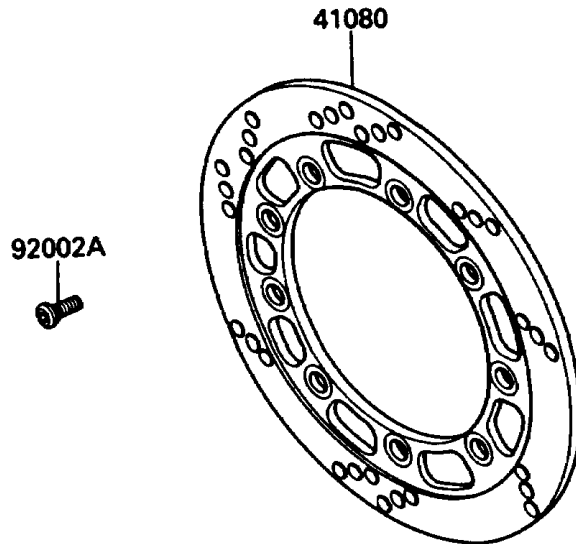

1987 KLR® 650 PARTS DIAGRAM

Front Caliper

F2292

1987 KLR® 650 PARTS LIST

Front Caliper

ITEM NAME	PART NUMBER	QUANTITY
DISC,FR (Ref # 41080)	41080-1178	1
PISTON-COMP-BRAKE (Ref # 43020)	43020-1072	1
CALIPER-ASSY,FR,LH (Ref # 43041)	43041-1230	1
HOLDER-COMP-CALIPER,FR,LH (Ref # 43044)	43044-1074	1
PACKING,PISTON SEAL (Ref # 43049)	43049-001	1
BREATHER (Ref # 43056)	43056-003	1
CAP-BREATHER (Ref # 43057)	43057-003	1
PAD-ASSY-BRAKE (Ref # 43082)	43082-1078	1
BOOT,CALIPER (Ref # 49006)	49006-1054	1
BOOT,CALIPER (Ref # 49006A)	49006-1055	1
BOOT,PISTON SEAL (Ref # 49006B)	49006-1212	1
BOLT,SOCKET,8X25 (Ref # 92002)	92002-1442	2
BOLT,DISC PLATE,8MM (Ref # 92002A)	92002-1878	9
CLAMP,PAD (Ref # 92037)	43084-003	1
PIN,PAD (Ref # 92043)	92043-1356	1
SPRING,PAD (Ref # 92144)	92144-1117	1