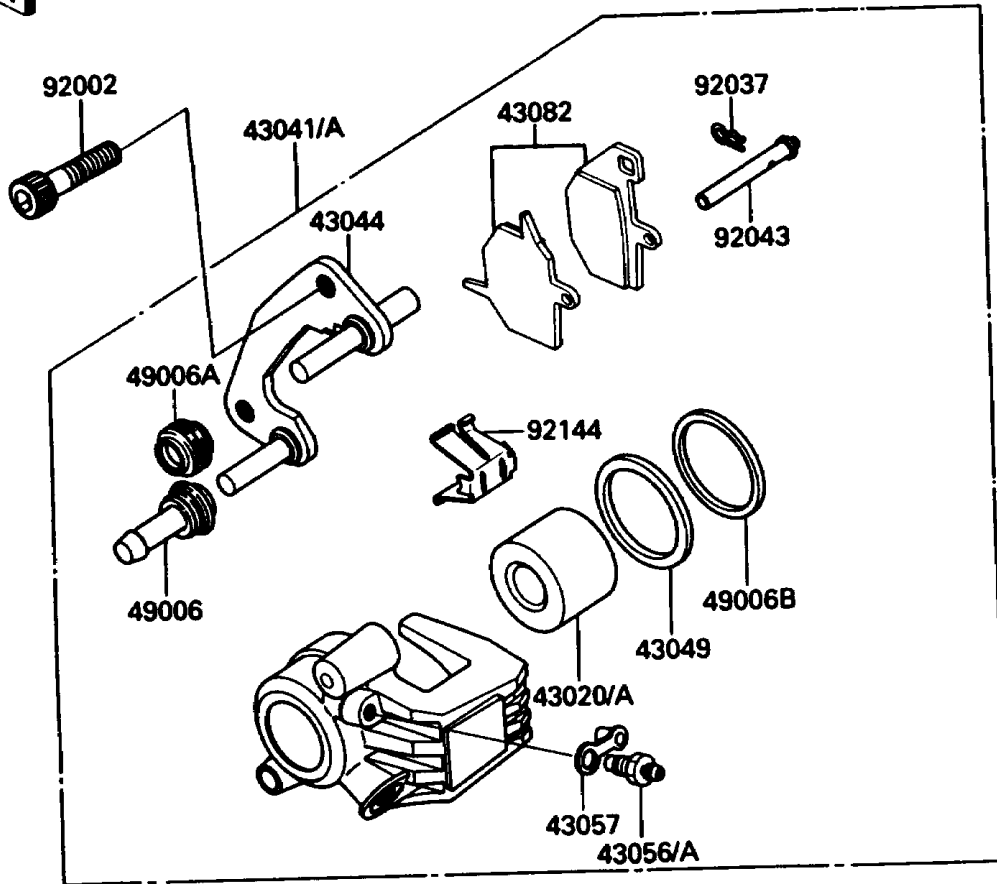

1987 KLR® 650 PARTS DIAGRAM

Front Caliper

F2292

1987 KLR® 650 PARTS LIST

Front Caliper

ITEM NAME	PART NUMBER	QUANTITY
DISC,FR (Ref # 41080)	41080-1178	1
PISTON-COMP-BRAKE (Ref # 43020)	43020-1072	1
CALIPER-ASSY,FR,LH (Ref # 43041)	43041-1230	1
HOLDER-COMP-CALIPER,FR,LH (Ref # 43044)	43044-1074	1
PACKING,PISTON SEAL (Ref # 43049)	43049-001	1
BREATHER (Ref # 43056)	43056-003	1
CAP-BREATHER (Ref # 43057)	43057-003	1
PAD-ASSY-BRAKE (Ref # 43082)	43082-1078	1
BOOT,CALIPER (Ref # 49006)	49006-1054	1
BOOT,CALIPER (Ref # 49006A)	49006-1055	1
BOOT,PISTON SEAL (Ref # 49006B)	49006-1212	1
BOLT,SOCKET,8X25 (Ref # 92002)	92002-1442	2
BOLT,DISC PLATE,8MM (Ref # 92002A)	92002-1878	9
CLAMP,PAD (Ref # 92037)	43084-003	1
PIN,PAD (Ref # 92043)	92043-1356	1
SPRING,PAD (Ref # 92144)	92144-1117	1