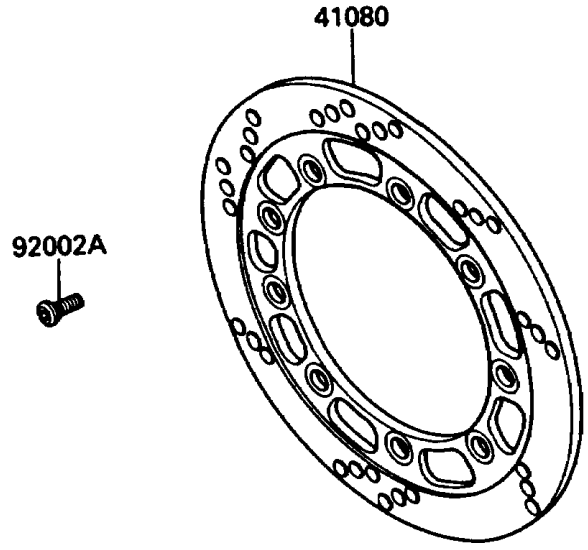

1988 KLR® 650 PARTS DIAGRAM

Front Caliper

F2292

1988 KLR® 650 PARTS LIST

Front Caliper

ITEM NAME	PART NUMBER	QUANTITY
DISC,FR (Ref # 41080)	41080-1178	1
PISTON-COMP-BRAKE (Ref # 43020)	43020-1072	1
CALIPER-ASSY,FR,LH (Ref # 43041)	43041-1230	1
HOLDER-COMP-CALIPER,FR,LH (Ref # 43044)	43044-1074	1
PACKING,PISTON SEAL (Ref # 43049)	43049-001	1
BREATHER (Ref # 43056)	43056-003	1
CAP-BREATHER (Ref # 43057)	43057-003	1
PAD-ASSY-BRAKE (Ref # 43082)	43082-1078	1
BOOT,CALIPER (Ref # 49006)	49006-1054	1
BOOT,CALIPER (Ref # 49006A)	49006-1055	1
BOOT,PISTON SEAL (Ref # 49006B)	49006-1212	1
BOLT,SOCKET,8X25 (Ref # 92002)	92002-1442	2
BOLT,DISC PLATE,8MM (Ref # 92002A)	92002-1878	9
CLAMP,PAD (Ref # 92037)	43084-003	1
PIN,PAD (Ref # 92043)	92043-1356	1
SPRING,PAD (Ref # 92144)	92144-1117	1