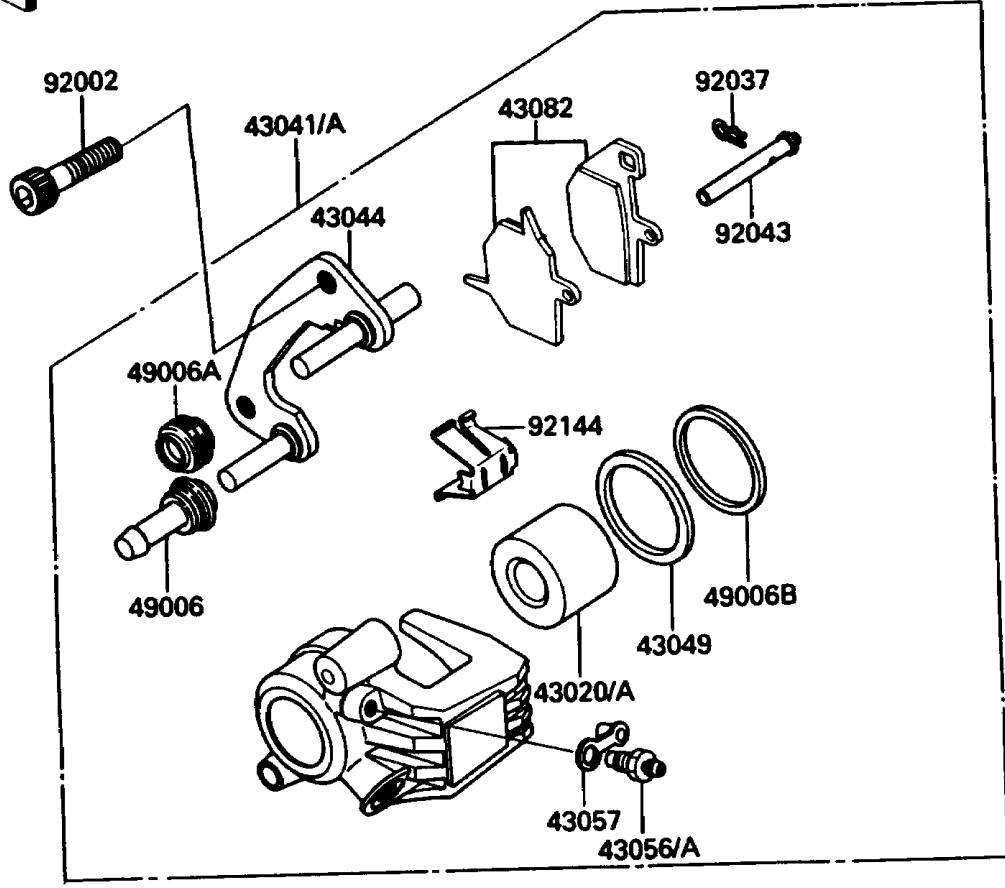

1988 KLR® 650 PARTS DIAGRAM

Front Caliper

F2292

1988 KLR® 650 PARTS LIST

Front Caliper

ITEM NAME	PART NUMBER	QUANTITY
DISC,FR (Ref # 41080)	41080-1178	1
PISTON-COMP-BRAKE (Ref # 43020)	43020-1072	1
CALIPER-ASSY,FR,LH (Ref # 43041)	43041-1230	1
HOLDER-COMP-CALIPER,FR,LH (Ref # 43044)	43044-1074	1
PACKING,PISTON SEAL (Ref # 43049)	43049-001	1
BREATHER (Ref # 43056)	43056-003	1
CAP-BREATHER (Ref # 43057)	43057-003	1
PAD-ASSY-BRAKE (Ref # 43082)	43082-1078	1
BOOT,CALIPER (Ref # 49006)	49006-1054	1
BOOT,CALIPER (Ref # 49006A)	49006-1055	1
BOOT,PISTON SEAL (Ref # 49006B)	49006-1212	1
BOLT,SOCKET,8X25 (Ref # 92002)	92002-1442	2
BOLT,DISC PLATE,8MM (Ref # 92002A)	92002-1878	9
CLAMP,PAD (Ref # 92037)	43084-003	1
PIN,PAD (Ref # 92043)	92043-1356	1
SPRING,PAD (Ref # 92144)	92144-1117	1