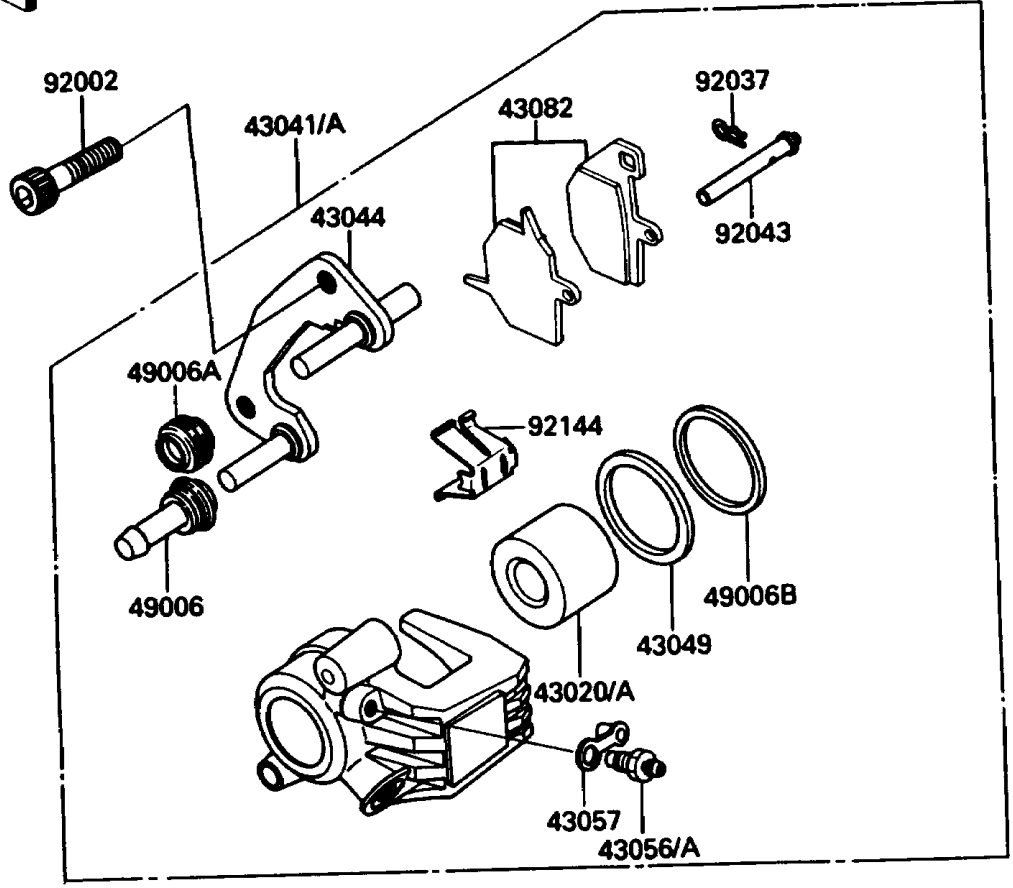

1989 KLR650 PARTS DIAGRAM

Front Caliper

F2292

1989 KLR650 PARTS LIST

Front Caliper

ITEM NAME	PART NUMBER	QUANTITY
DISC,FR (Ref # 41080)	41080-1178	1
PISTON-COMP-BRAKE (Ref # 43020)	43020-1072	1
CALIPER-ASSY,FR,LH (Ref # 43041)	43041-1230	1
HOLDER-COMP-CALIPER,FR,LH (Ref # 43044)	43044-1074	1
PACKING,PISTON SEAL (Ref # 43049)	43049-001	1
BREATHER (Ref # 43056)	43056-003	1
CAP-BREATHER (Ref # 43057)	43057-003	1
PAD-ASSY-BRAKE (Ref # 43082)	43082-1078	1
BOOT,CALIPER (Ref # 49006)	49006-1054	1
BOOT,CALIPER (Ref # 49006A)	49006-1055	1
BOOT,PISTON SEAL (Ref # 49006B)	49006-1212	1
BOLT,SOCKET,8X25 (Ref # 92002)	92002-1442	2
BOLT,DISC PLATE,8MM (Ref # 92002A)	92002-1878	9
CLAMP,PAD (Ref # 92037)	43084-003	1
PIN,PAD (Ref # 92043)	92043-1356	1
SPRING,PAD (Ref # 92144)	92144-1117	1