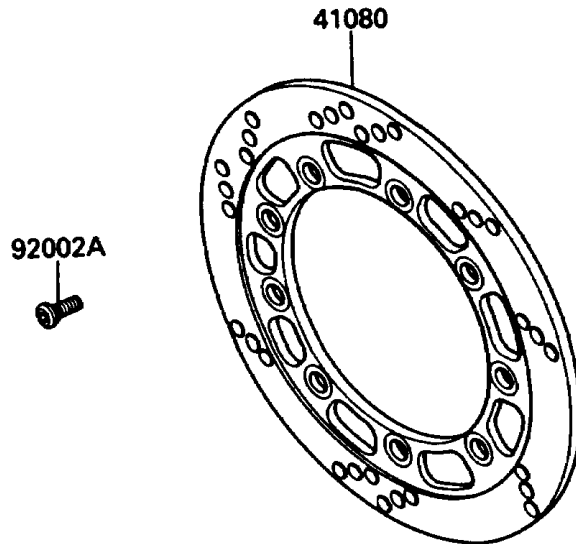

1989 KLR650 PARTS DIAGRAM

Front Caliper

F2292

1989 KLR650 PARTS LIST

Front Caliper

ITEM NAME	PART NUMBER	QUANTITY
DISC,FR (Ref # 41080)	41080-1178	1
PISTON-COMP-BRAKE (Ref # 43020)	43020-1072	1
CALIPER-ASSY,FR,LH (Ref # 43041)	43041-1230	1
HOLDER-COMP-CALIPER,FR,LH (Ref # 43044)	43044-1074	1
PACKING,PISTON SEAL (Ref # 43049)	43049-001	1
BREATHER (Ref # 43056)	43056-003	1
CAP-BREATHER (Ref # 43057)	43057-003	1
PAD-ASSY-BRAKE (Ref # 43082)	43082-1078	1
BOOT,CALIPER (Ref # 49006)	49006-1054	1
BOOT,CALIPER (Ref # 49006A)	49006-1055	1
BOOT,PISTON SEAL (Ref # 49006B)	49006-1212	1
BOLT,SOCKET,8X25 (Ref # 92002)	92002-1442	2
BOLT,DISC PLATE,8MM (Ref # 92002A)	92002-1878	9
CLAMP,PAD (Ref # 92037)	43084-003	1
PIN,PAD (Ref # 92043)	92043-1356	1
SPRING,PAD (Ref # 92144)	92144-1117	1