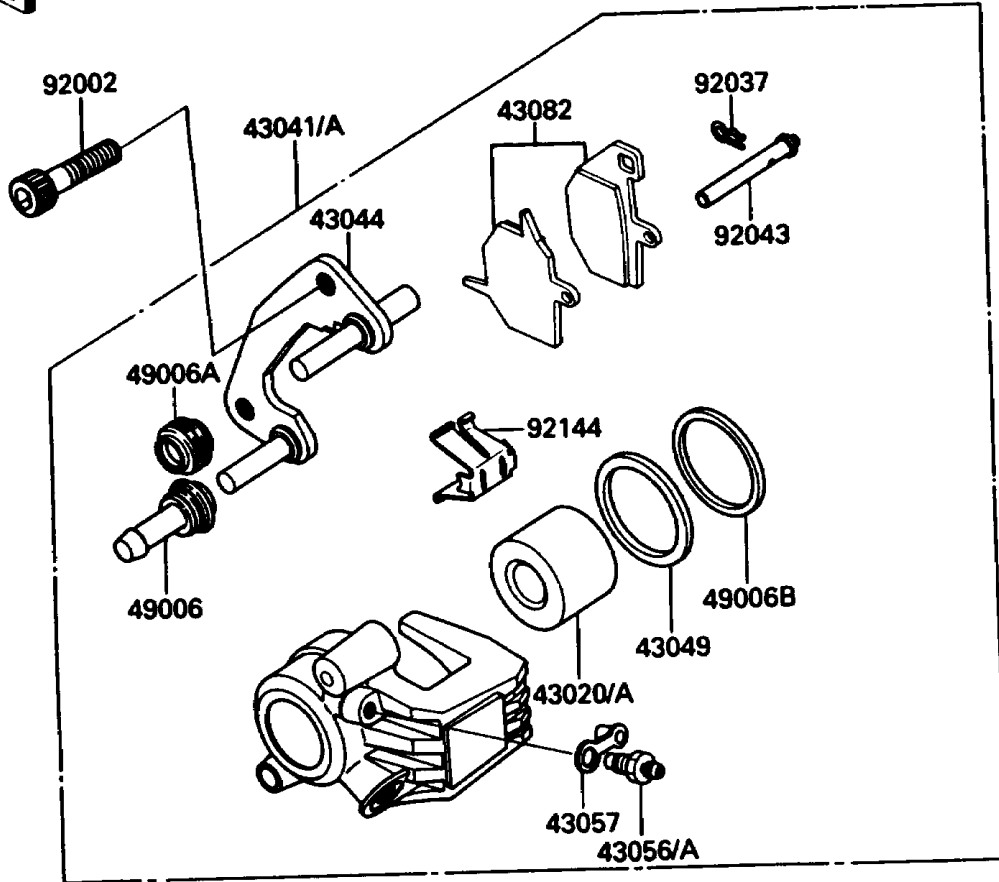

1989 KLR650 PARTS DIAGRAM

Front Caliper

F2292

1989 KLR650 PARTS LIST

Front Caliper

ITEM NAME	PART NUMBER	QUANTITY
DISC,FR (Ref # 41080)	41080-1178	1
PISTON-COMP-BRAKE (Ref # 43020)	43020-1072	1
CALIPER-ASSY,FR,LH (Ref # 43041)	43041-1230	1
HOLDER-COMP-CALIPER,FR,LH (Ref # 43044)	43044-1074	1
PACKING,PISTON SEAL (Ref # 43049)	43049-001	1
BREATHER (Ref # 43056)	43056-003	1
CAP-BREATHER (Ref # 43057)	43057-003	1
PAD-ASSY-BRAKE (Ref # 43082)	43082-1078	1
BOOT,CALIPER (Ref # 49006)	49006-1054	1
BOOT,CALIPER (Ref # 49006A)	49006-1055	1
BOOT,PISTON SEAL (Ref # 49006B)	49006-1212	1
BOLT,SOCKET,8X25 (Ref # 92002)	92002-1442	2
BOLT,DISC PLATE,8MM (Ref # 92002A)	92002-1878	9
CLAMP,PAD (Ref # 92037)	43084-003	1
PIN,PAD (Ref # 92043)	92043-1356	1
SPRING,PAD (Ref # 92144)	92144-1117	1