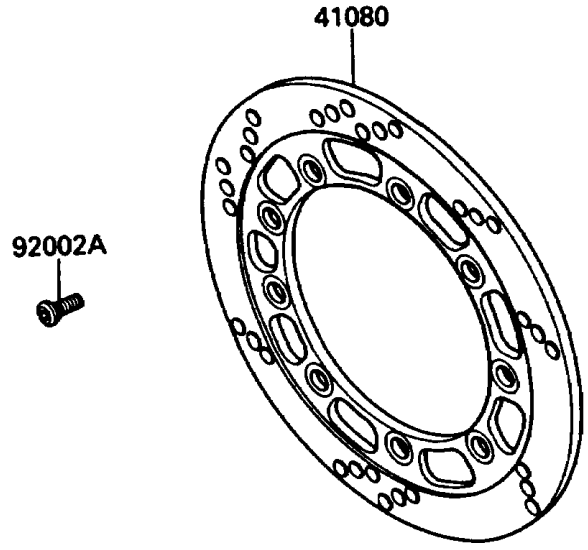

1989 KLR650 PARTS DIAGRAM

Front Caliper

F2292

1989 KLR650 PARTS LIST

Front Caliper

ITEM NAME	PART NUMBER	QUANTITY
DISC,FR (Ref # 41080)	41080-1178	1
PISTON-COMP-BRAKE (Ref # 43020)	43020-1072	1
CALIPER-ASSY,FR,LH (Ref # 43041)	43041-1230	1
HOLDER-COMP-CALIPER,FR,LH (Ref # 43044)	43044-1074	1
PACKING,PISTON SEAL (Ref # 43049)	43049-001	1
BREATHER (Ref # 43056)	43056-003	1
CAP-BREATHER (Ref # 43057)	43057-003	1
PAD-ASSY-BRAKE (Ref # 43082)	43082-1078	1
BOOT,CALIPER (Ref # 49006)	49006-1054	1
BOOT,CALIPER (Ref # 49006A)	49006-1055	1
BOOT,PISTON SEAL (Ref # 49006B)	49006-1212	1
BOLT,SOCKET,8X25 (Ref # 92002)	92002-1442	2
BOLT,DISC PLATE,8MM (Ref # 92002A)	92002-1878	9
CLAMP,PAD (Ref # 92037)	43084-003	1
PIN,PAD (Ref # 92043)	92043-1356	1
SPRING,PAD (Ref # 92144)	92144-1117	1