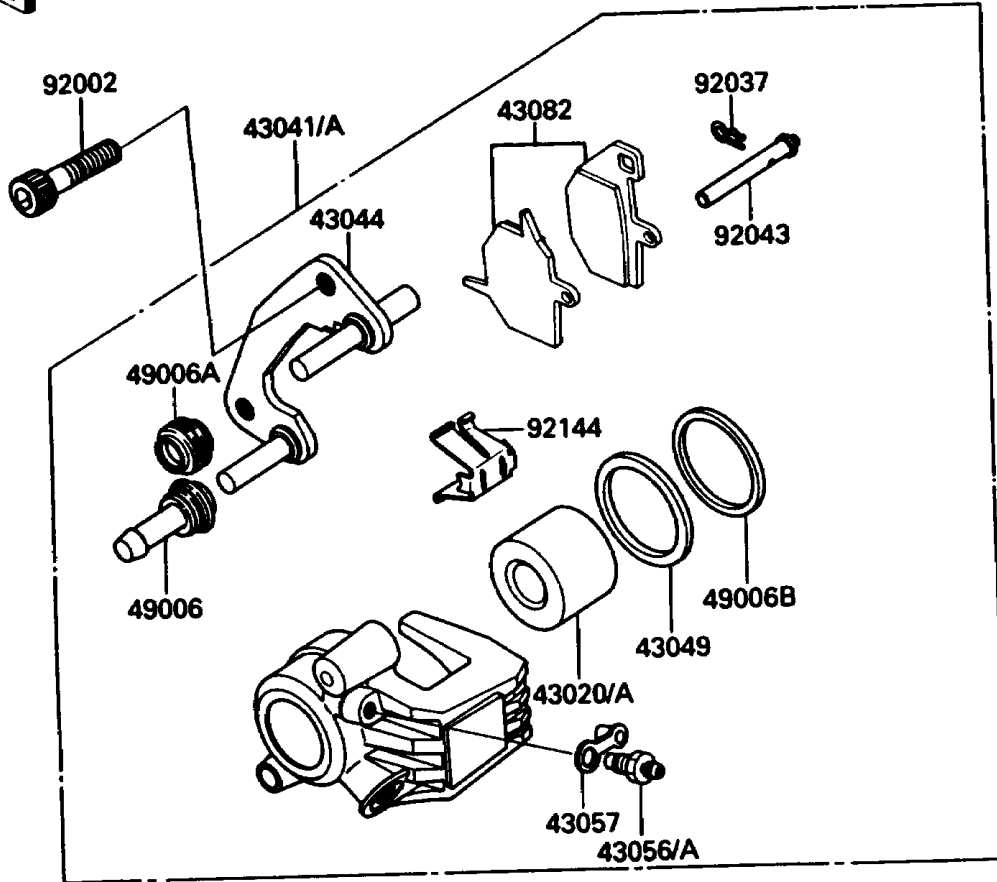

1990 KLR650 PARTS DIAGRAM

Front Caliper

F2292

1990 KLR650 PARTS LIST

Front Caliper

ITEM NAME	PART NUMBER	QUANTITY
DISC,FR (Ref # 41080)	41080-1178	1
PISTON-COMP-BRAKE (Ref # 43020)	43020-1072	1
CALIPER-ASSY,FR,LH (Ref # 43041)	43041-1230	1
HOLDER-COMP-CALIPER,FR,LH (Ref # 43044)	43044-1074	1
PACKING,PISTON SEAL (Ref # 43049)	43049-001	1
BREATHER (Ref # 43056)	43056-003	1
CAP-BREATHER (Ref # 43057)	43057-003	1
PAD-ASSY-BRAKE (Ref # 43082)	43082-1078	1
BOOT,CALIPER (Ref # 49006)	49006-1054	1
BOOT,CALIPER (Ref # 49006A)	49006-1055	1
BOOT,PISTON SEAL (Ref # 49006B)	49006-1212	1
BOLT,SOCKET,8X25 (Ref # 92002)	92002-1442	2
BOLT,DISC PLATE,8MM (Ref # 92002A)	92002-1878	9
CLAMP,PAD (Ref # 92037)	43084-003	1
PIN,PAD (Ref # 92043)	92043-1356	1
SPRING,PAD (Ref # 92144)	92144-1117	1