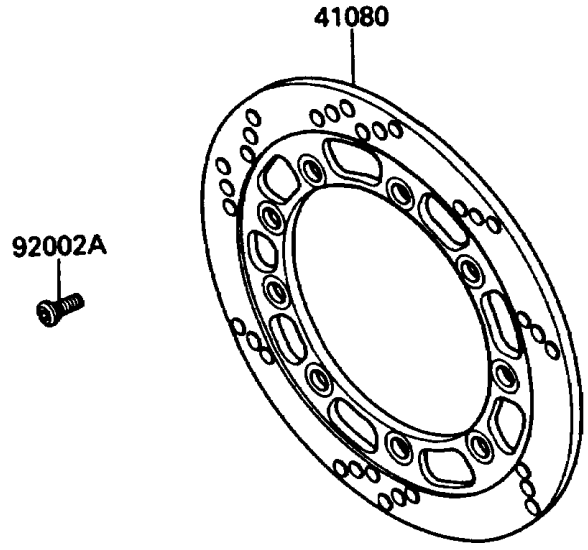

1990 KLR650 PARTS DIAGRAM

Front Caliper

F2292

1990 KLR650 PARTS LIST

Front Caliper

ITEM NAME	PART NUMBER	QUANTITY
DISC,FR (Ref # 41080)	41080-1178	1
PISTON-COMP-BRAKE (Ref # 43020)	43020-1072	1
CALIPER-ASSY,FR,LH (Ref # 43041)	43041-1230	1
HOLDER-COMP-CALIPER,FR,LH (Ref # 43044)	43044-1074	1
PACKING,PISTON SEAL (Ref # 43049)	43049-001	1
BREATHER (Ref # 43056)	43056-003	1
CAP-BREATHER (Ref # 43057)	43057-003	1
PAD-ASSY-BRAKE (Ref # 43082)	43082-1078	1
BOOT,CALIPER (Ref # 49006)	49006-1054	1
BOOT,CALIPER (Ref # 49006A)	49006-1055	1
BOOT,PISTON SEAL (Ref # 49006B)	49006-1212	1
BOLT,SOCKET,8X25 (Ref # 92002)	92002-1442	2
BOLT,DISC PLATE,8MM (Ref # 92002A)	92002-1878	9
CLAMP,PAD (Ref # 92037)	43084-003	1
PIN,PAD (Ref # 92043)	92043-1356	1
SPRING,PAD (Ref # 92144)	92144-1117	1