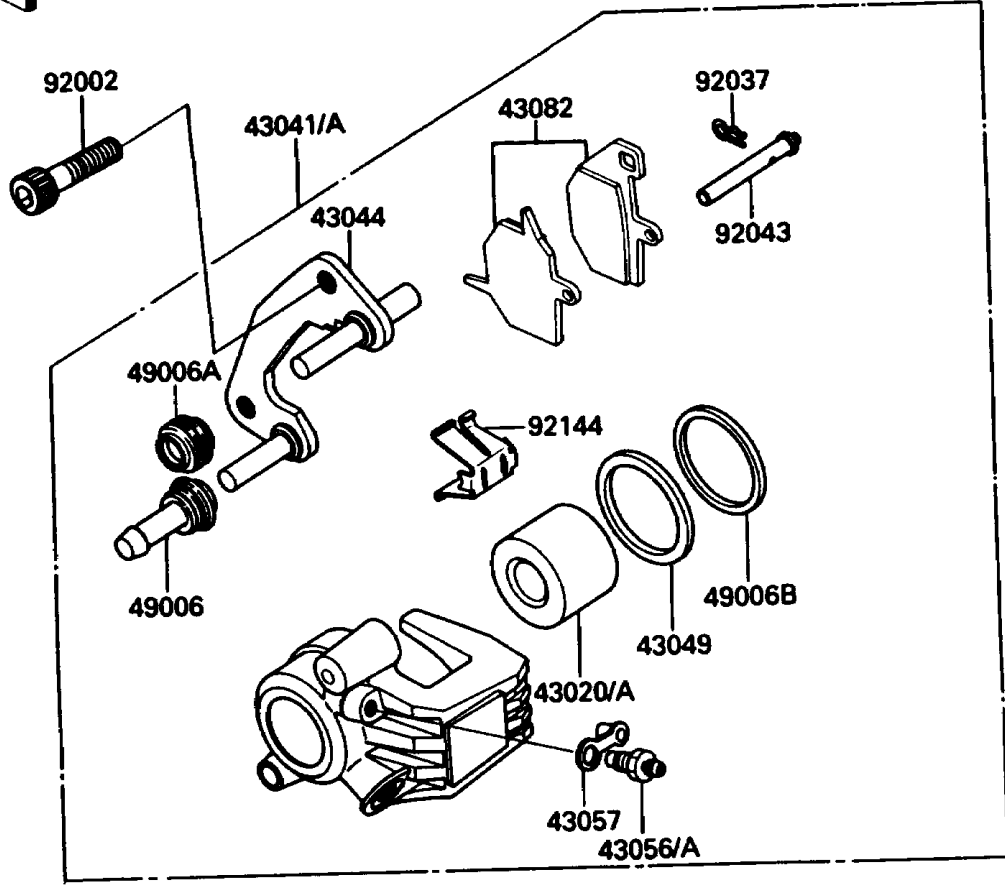

1990 KLR650 PARTS DIAGRAM

Front Caliper

F2292

1990 KLR650 PARTS LIST

Front Caliper

ITEM NAME	PART NUMBER	QUANTITY
DISC,FR (Ref # 41080)	41080-1178	1
PISTON-COMP-BRAKE (Ref # 43020)	43020-1072	1
CALIPER-ASSY,FR,LH (Ref # 43041)	43041-1230	1
HOLDER-COMP-CALIPER,FR,LH (Ref # 43044)	43044-1074	1
PACKING,PISTON SEAL (Ref # 43049)	43049-001	1
BREATHER (Ref # 43056)	43056-003	1
CAP-BREATHER (Ref # 43057)	43057-003	1
PAD-ASSY-BRAKE (Ref # 43082)	43082-1078	1
BOOT,CALIPER (Ref # 49006)	49006-1054	1
BOOT,CALIPER (Ref # 49006A)	49006-1055	1
BOOT,PISTON SEAL (Ref # 49006B)	49006-1212	1
BOLT,SOCKET,8X25 (Ref # 92002)	92002-1442	2
BOLT,DISC PLATE,8MM (Ref # 92002A)	92002-1878	9
CLAMP,PAD (Ref # 92037)	43084-003	1
PIN,PAD (Ref # 92043)	92043-1356	1
SPRING,PAD (Ref # 92144)	92144-1117	1