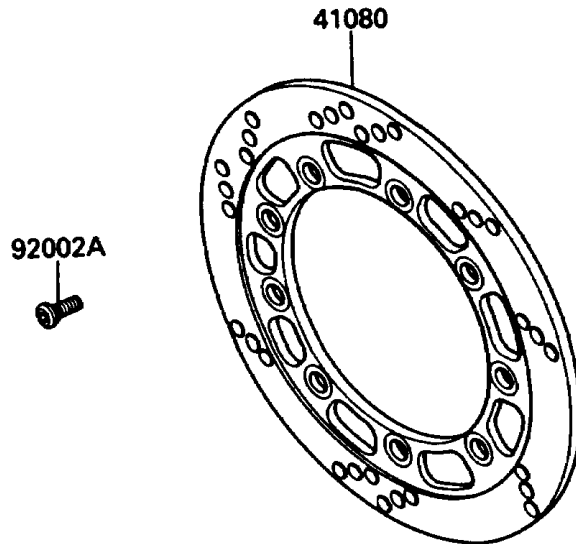

1990 KLR650 PARTS DIAGRAM

Front Caliper

F2292

1990 KLR650 PARTS LIST

Front Caliper

ITEM NAME	PART NUMBER	QUANTITY
DISC,FR (Ref # 41080)	41080-1178	1
PISTON-COMP-BRAKE (Ref # 43020)	43020-1072	1
CALIPER-ASSY,FR,LH (Ref # 43041)	43041-1230	1
HOLDER-COMP-CALIPER,FR,LH (Ref # 43044)	43044-1074	1
PACKING,PISTON SEAL (Ref # 43049)	43049-001	1
BREATHER (Ref # 43056)	43056-003	1
CAP-BREATHER (Ref # 43057)	43057-003	1
PAD-ASSY-BRAKE (Ref # 43082)	43082-1078	1
BOOT,CALIPER (Ref # 49006)	49006-1054	1
BOOT,CALIPER (Ref # 49006A)	49006-1055	1
BOOT,PISTON SEAL (Ref # 49006B)	49006-1212	1
BOLT,SOCKET,8X25 (Ref # 92002)	92002-1442	2
BOLT,DISC PLATE,8MM (Ref # 92002A)	92002-1878	9
CLAMP,PAD (Ref # 92037)	43084-003	1
PIN,PAD (Ref # 92043)	92043-1356	1
SPRING,PAD (Ref # 92144)	92144-1117	1