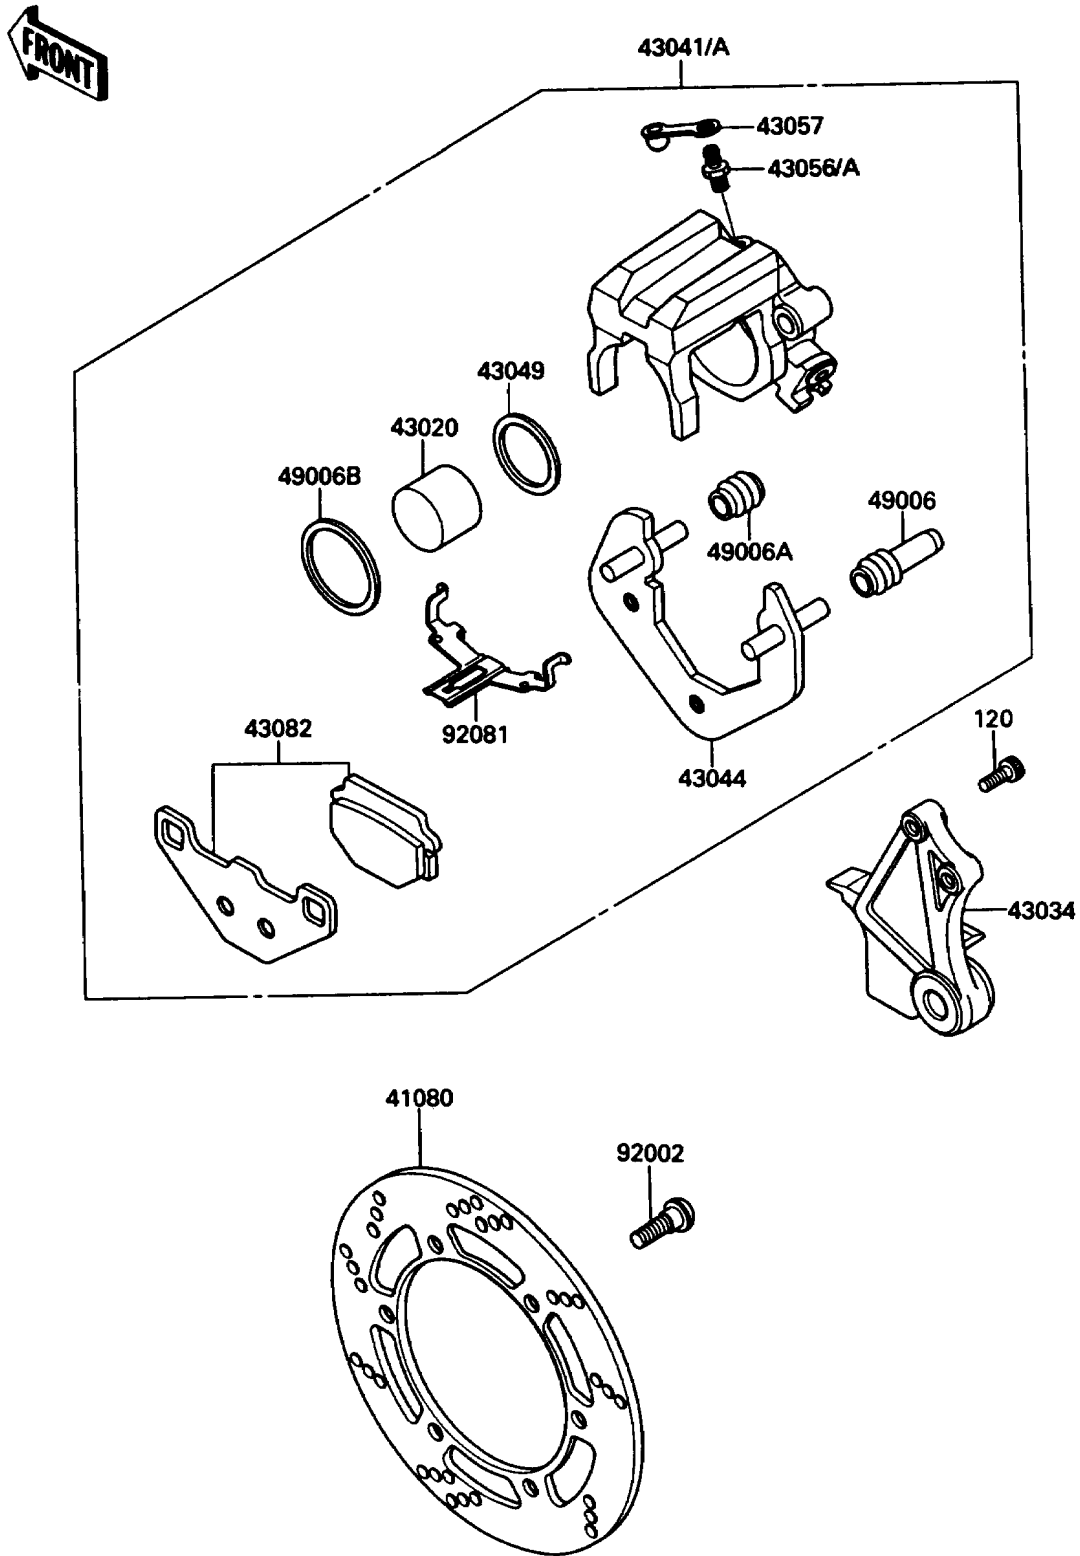

1990 KLR650 PARTS DIAGRAM

Rear Caliper

F2294

1990 KLR650 PARTS LIST

Rear Caliper

ITEM NAME	PART NUMBER	QUANTITY
DISC,RR (Ref # 41080)	41080-1179	1
PISTON-COMP-BRAKE (Ref # 43020)	43020-1082	1
HOLDER-BRAKE,REAR CALIPER (Ref # 43034)	43034-1094	1
CALIPER-ASSY,RR (Ref # 43041)	43041-1231	1
HOLDER-COMP-CALIPER,RR (Ref # 43044)	43044-1075	1
PACKING,PISTON SEAL (Ref # 43049)	43049-1026	1
BREATHER (Ref # 43056)	43056-003	1
CAP-BREATHER (Ref # 43057)	43057-003	1
PAD-ASSY-BRAKE (Ref # 43082)	43082-1096	1
BOOT,CALIPER (Ref # 49006)	49006-1054	1
BOOT,CALIPER (Ref # 49006A)	49006-1055	1
BOOT,PISTON (Ref # 49006B)	49006-1091	1
BOLT,DISC PLATE,8MM (Ref # 92002)	92002-1878	6
SPRING (Ref # 92081)	92081-1341	1
BOLT-SOCKET (Ref # 120)	120P0816	2