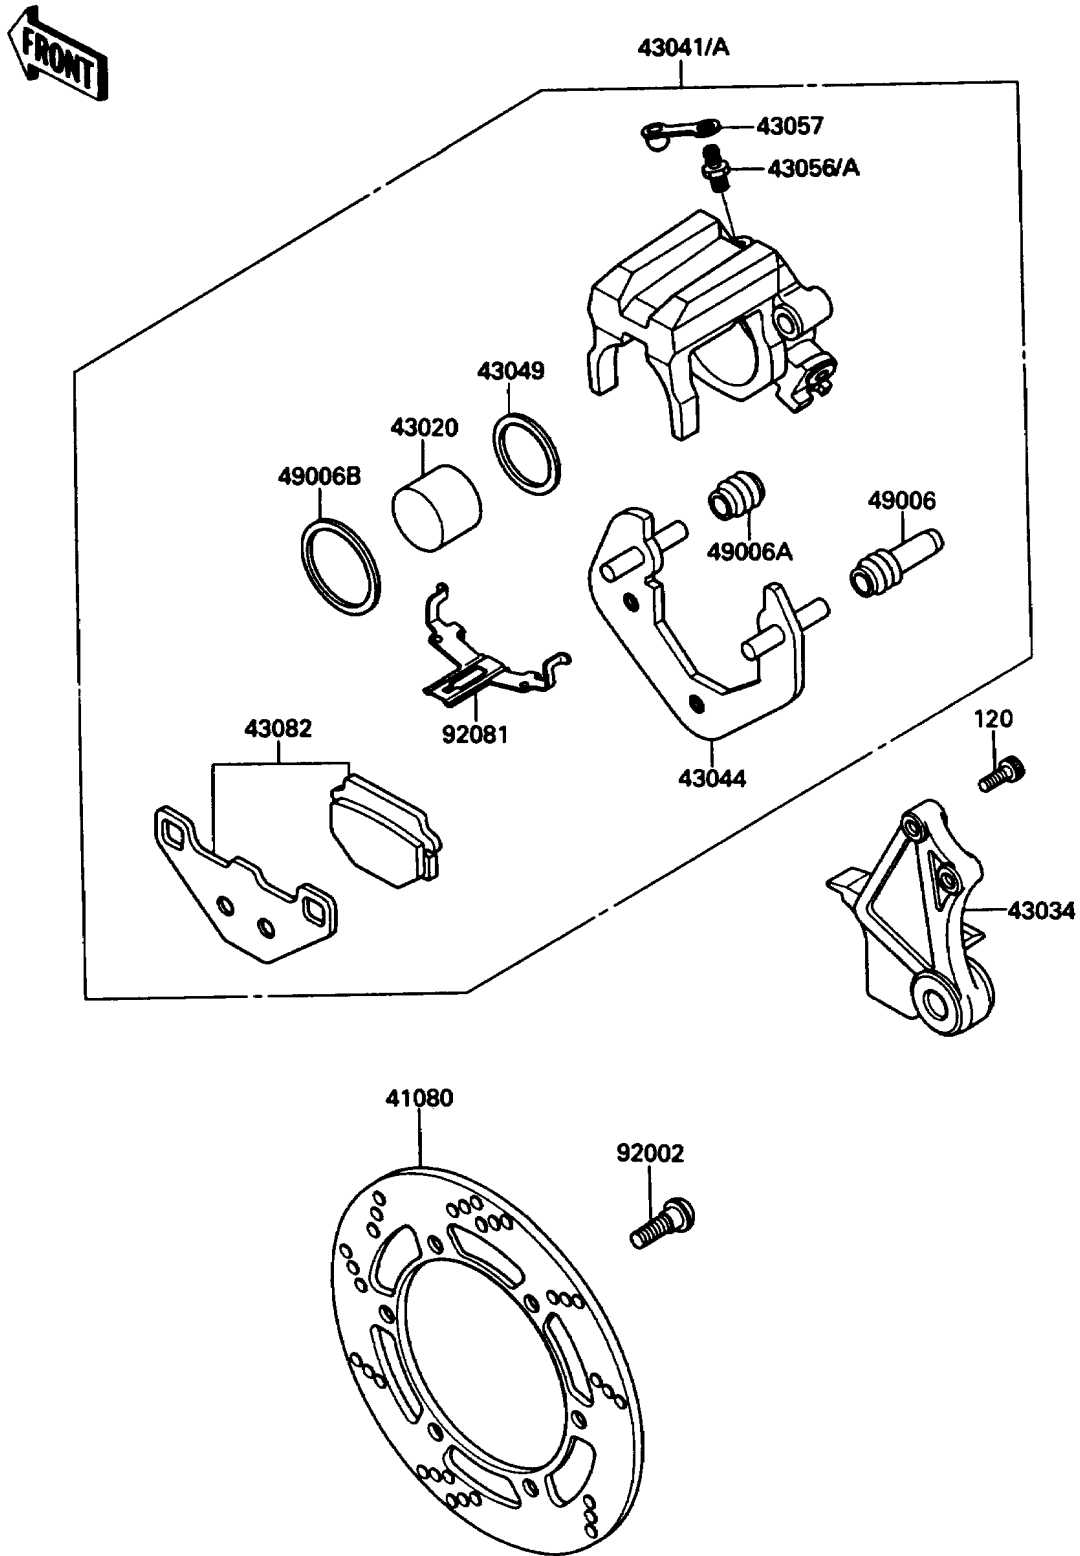

1991 KLR650 PARTS DIAGRAM

Rear Caliper

F2294

1991 KLR650 PARTS LIST

Rear Caliper

ITEM NAME	PART NUMBER	QUANTITY
DISC,RR (Ref # 41080)	41080-1179	1
PISTON-COMP-BRAKE (Ref # 43020)	43020-1082	1
HOLDER-BRAKE,REAR CALIPER (Ref # 43034)	43034-1094	1
CALIPER-ASSY,RR (Ref # 43041A)	43041-1378	1
HOLDER-COMP-CALIPER,RR (Ref # 43044)	43044-1075	1
PACKING,PISTON SEAL (Ref # 43049)	43049-1026	1
BREATHER-BRAKE (Ref # 43056A)	43056-1054	1
CAP-BREATHER (Ref # 43057)	43057-003	1
PAD-ASSY-BRAKE (Ref # 43082)	43082-1096	1
BOOT,CALIPER (Ref # 49006)	49006-1054	1
BOOT,CALIPER (Ref # 49006A)	49006-1055	1
BOOT,PISTON (Ref # 49006B)	49006-1091	1
BOLT,DISC PLATE,8MM (Ref # 92002)	92002-1878	6
SPRING (Ref # 92081)	92081-1341	1
BOLT-SOCKET (Ref # 120)	120P0816	2