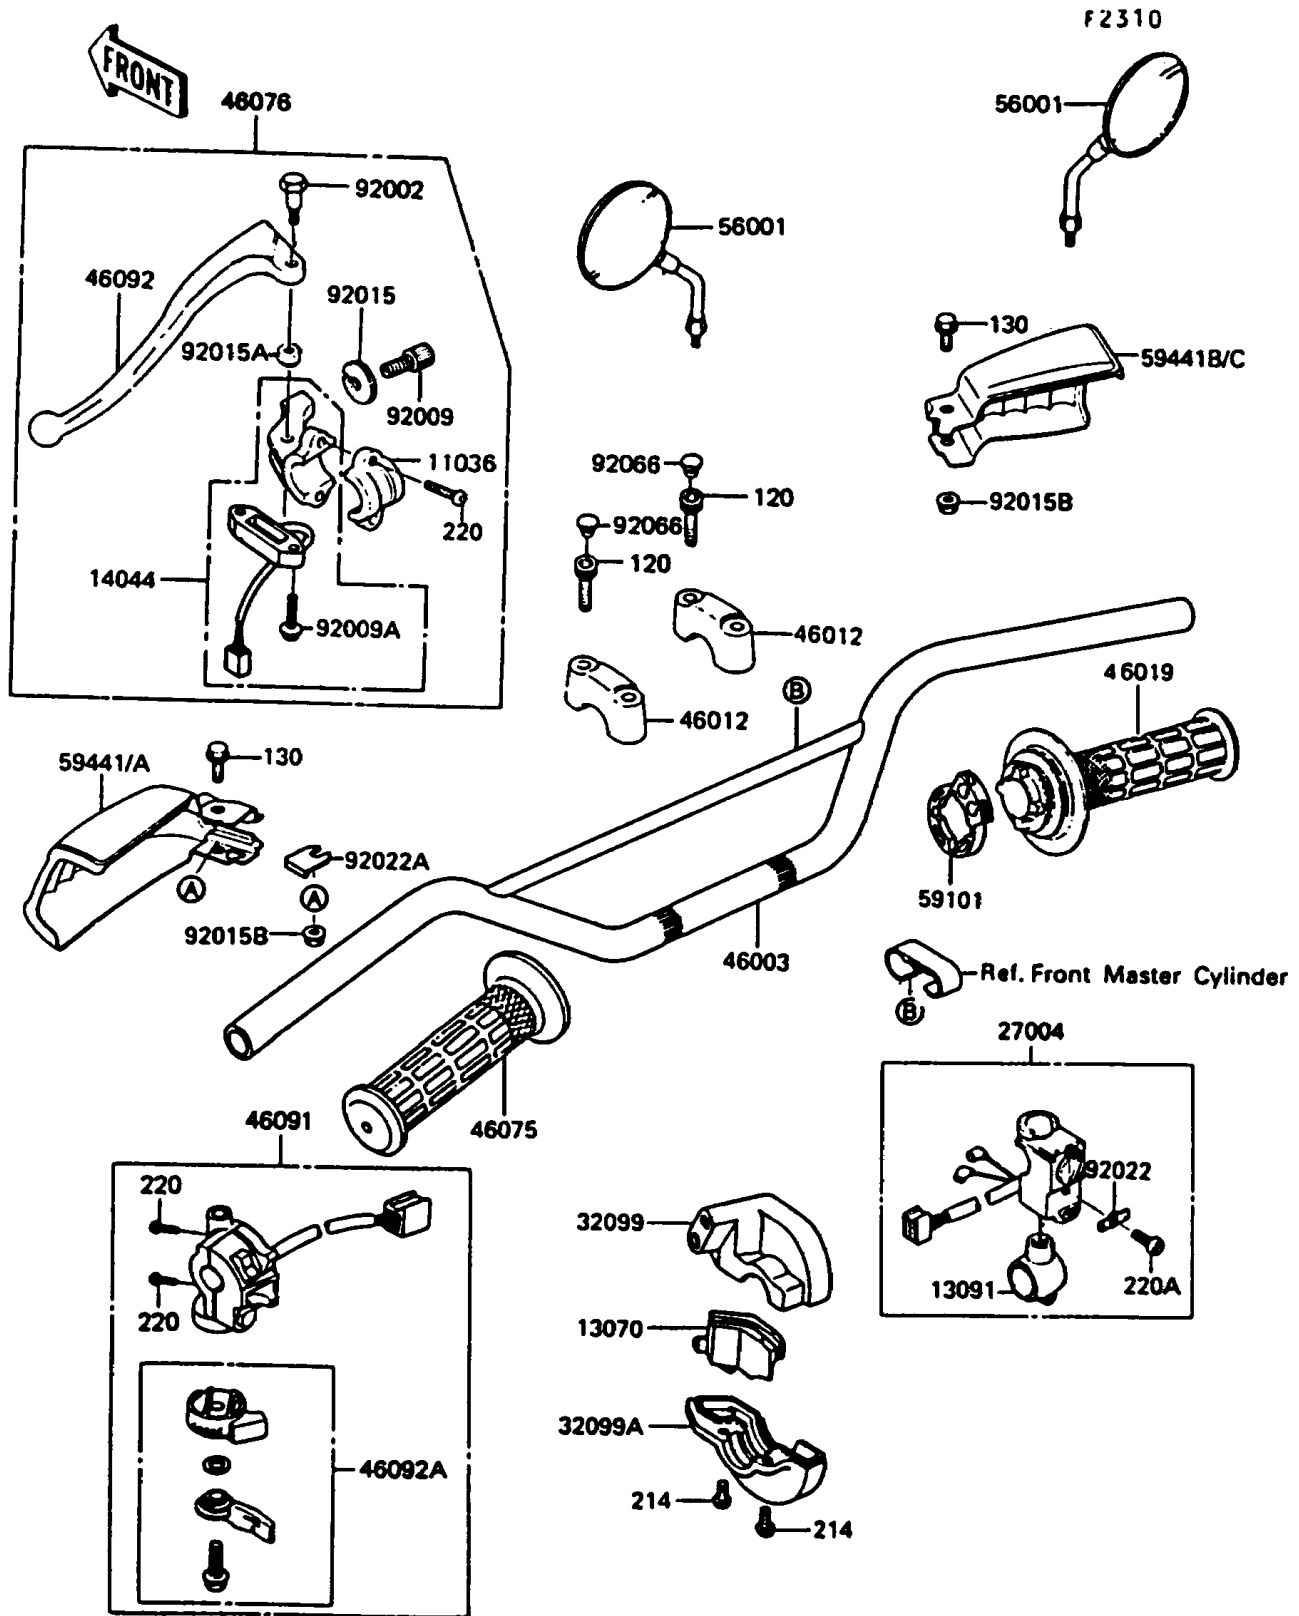

1988 KLR® 650 PARTS DIAGRAM

Handlebar

1988 KLR® 650 PARTS LIST

Handlebar

ITEM NAME	PART NUMBER	QUANTITY
BRACKET-A,LEVER HOLDER (Ref # 11036)	11036-1297	1
GUIDE,THROTTLE PEACE (Ref # 13070)	13070-1131	1
HOLDER,ENGINE STOP SWITCH (Ref # 13091)	13091-1255	1
HOLDER-CABLE,CLUTCH (Ref # 14044)	14044-1062	1
SWITCH-ASSY,ENGINE STOP (Ref # 27004)	27004-1053	1
CASE,THROTTLE,UPP (Ref # 32099)	32099-1072	1
CASE,THROTTLE,LWR (Ref # 32099A)	32099-1073	1
HANDLE (Ref # 46003)	46003-1153	1
HOLDER-HANDLE (Ref # 46012)	46012-1102	2
GRIP-ASSY,THROTTLE (Ref # 46019)	46019-1054	1
GRIP,LH (Ref # 46075)	46075-1051	1
LEVER-ASSY-GRIP,CLUTCH (Ref # 46076)	46076-1142	1
HOUSING-ASSY-CONTROL,LH (Ref # 46091)	46091-1309	1
LEVER-GRIP,CLUTCH (Ref # 46092)	46092-1111	1
LEVER-GRIP,CHOKE (Ref # 46092A)	46092-1123	1
MIRROR-ASSY (Ref # 56001)	56001-1204	2
REEL,THROTTLE (Ref # 59101)	59101-1106	1
COVER-HANDLE,LH,B.BLUE (Ref # 59441A)	59441-1073-6K	1
COVER-HANDLE,RH,B.BLUE (Ref # 59441C)	59441-1074-6K	1
BOLT,LEVER SET (Ref # 92002)	92002-1880	1
SCREW,CABLE ADJUST,8MM (Ref # 92009)	46055-009	1
SCREW,TAPPING,3X18 (Ref # 92009A)	92009-1390	2
NUT,CABLE ADJUST (Ref # 92015)	46056-006	1
NUT,LOCK,6MM,BLACK (Ref # 92015A)	92015-1191	1
NUT,LOCK,6MM (Ref # 92015B)	92015-1603	2
WASHER,ENGINE STOP SWITCH (Ref # 92022)	92022-1474	1
WASHER (Ref # 92022A)	92022-1896	1
PLUG (Ref # 92066)	92066-1216	4
BOLT-SOCKET,8X30,BLACK (Ref # 120)	120S0830	4

1988 KLR® 650 PARTS LIST

Handlebar

ITEM NAME	PART NUMBER	QUANTITY
BOLT-FLANGED (Ref # 130)	130J0612	2
SCREW-PAN+- (Ref # 214)	214C0518	2
SCREW-PAN-CROS (Ref # 220)	220C0514	4
SCREW-PAN-CROS,6X20,BLACK (Ref # 220A)	220C0620	1