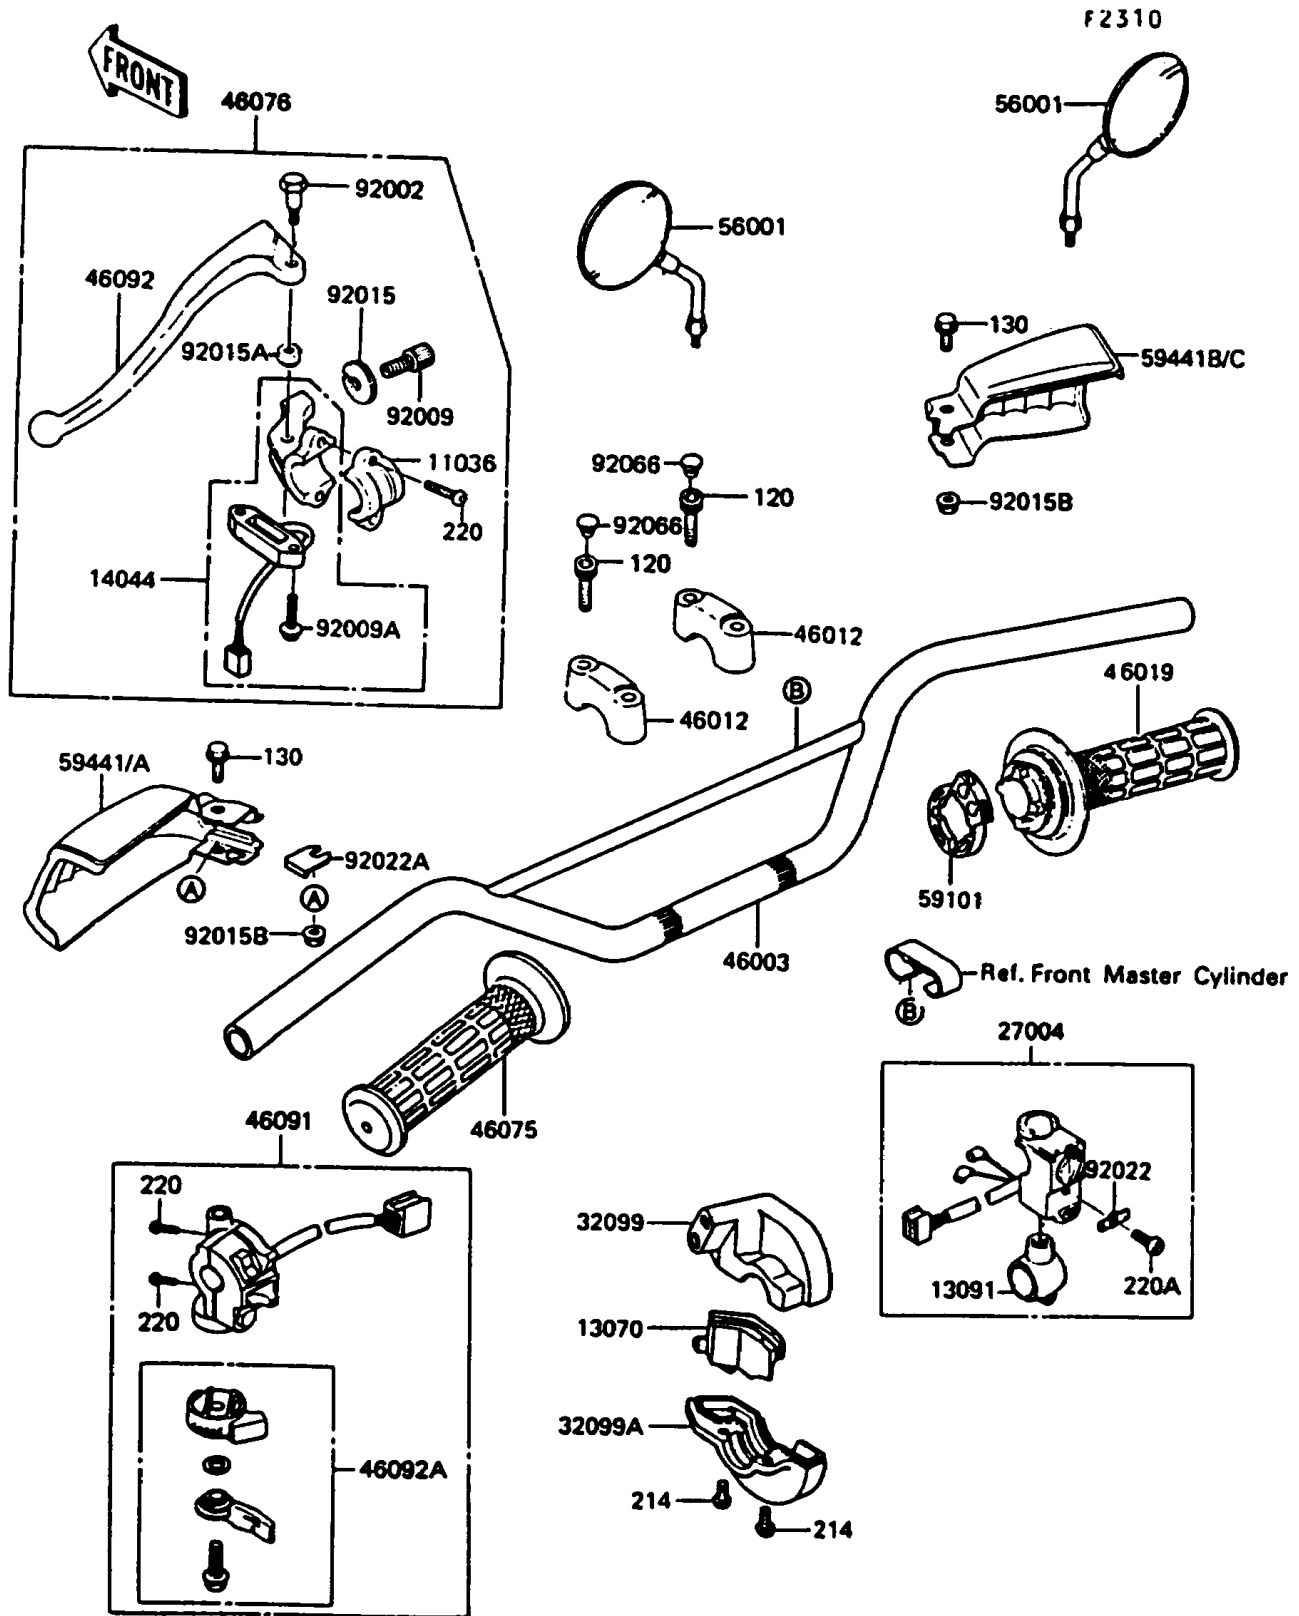

# 1989 KLR650 PARTS LIST

## Handlebar

ITEM NAME	PART NUMBER	QUANTITY
BRACKET-A,LEVER HOLDER (Ref # 11036)	11036-1297	1
GUIDE,THROTTLE PEACE (Ref # 13070)	13070-1131	1
HOLDER,ENGINE STOP SWITCH (Ref # 13091)	13091-1255	1
HOLDER-CABLE,CLUTCH (Ref # 14044)	14044-1062	1
SWITCH-ASSY,ENGINE STOP (Ref # 27004)	27004-1053	1
CASE,THROTTLE,UPP (Ref # 32099)	32099-1072	1
CASE,THROTTLE,LWR (Ref # 32099A)	32099-1073	1
HANDLE (Ref # 46003)	46003-1153	1
HOLDER-HANDLE (Ref # 46012)	46012-1102	2
GRIP-ASSY,THROTTLE (Ref # 46019)	46019-1054	1
GRIP,LH (Ref # 46075)	46075-1051	1
LEVER-ASSY-GRIP,CLUTCH (Ref # 46076)	46076-1142	1
HOUSING-ASSY-CONTROL,LH (Ref # 46091)	46091-1309	1
LEVER-GRIP,CLUTCH (Ref # 46092)	46092-1111	1
LEVER-GRIP,CHOKE (Ref # 46092A)	46092-1123	1
MIRROR-ASSY (Ref # 56001)	56001-1204	2
REEL,THROTTLE (Ref # 59101)	59101-1106	1
COVER-HANDLE,LH,B.BLUE (Ref # 59441A)	59441-1073-6K	1
COVER-HANDLE,RH,B.BLUE (Ref # 59441C)	59441-1074-6K	1
BOLT,LEVER SET (Ref # 92002)	92002-1880	1
SCREW,CABLE ADJUST,8MM (Ref # 92009)	46055-009	1
SCREW,TAPPING,3X18 (Ref # 92009A)	92009-1390	2
NUT,CABLE ADJUST (Ref # 92015)	46056-006	1
NUT,LOCK,6MM,BLACK (Ref # 92015A)	92015-1191	1
NUT,LOCK,6MM (Ref # 92015B)	92015-1603	2
WASHER,ENGINE STOP SWITCH (Ref # 92022)	92022-1474	1
WASHER (Ref # 92022A)	92022-1896	1
PLUG (Ref # 92066)	92066-1216	4
BOLT-SOCKET,8X30,BLACK (Ref # 120)	120S0830	4

## Handlebar

ITEM NAME	PART NUMBER	QUANTITY
BOLT-FLANGED (Ref # 130)	130J0612	2
SCREW-PAN+- (Ref # 214)	214C0518	2
SCREW-PAN-CROS (Ref # 220)	220C0514	4
SCREW-PAN-CROS,6X20,BLACK (Ref # 220A)	220C0620	1