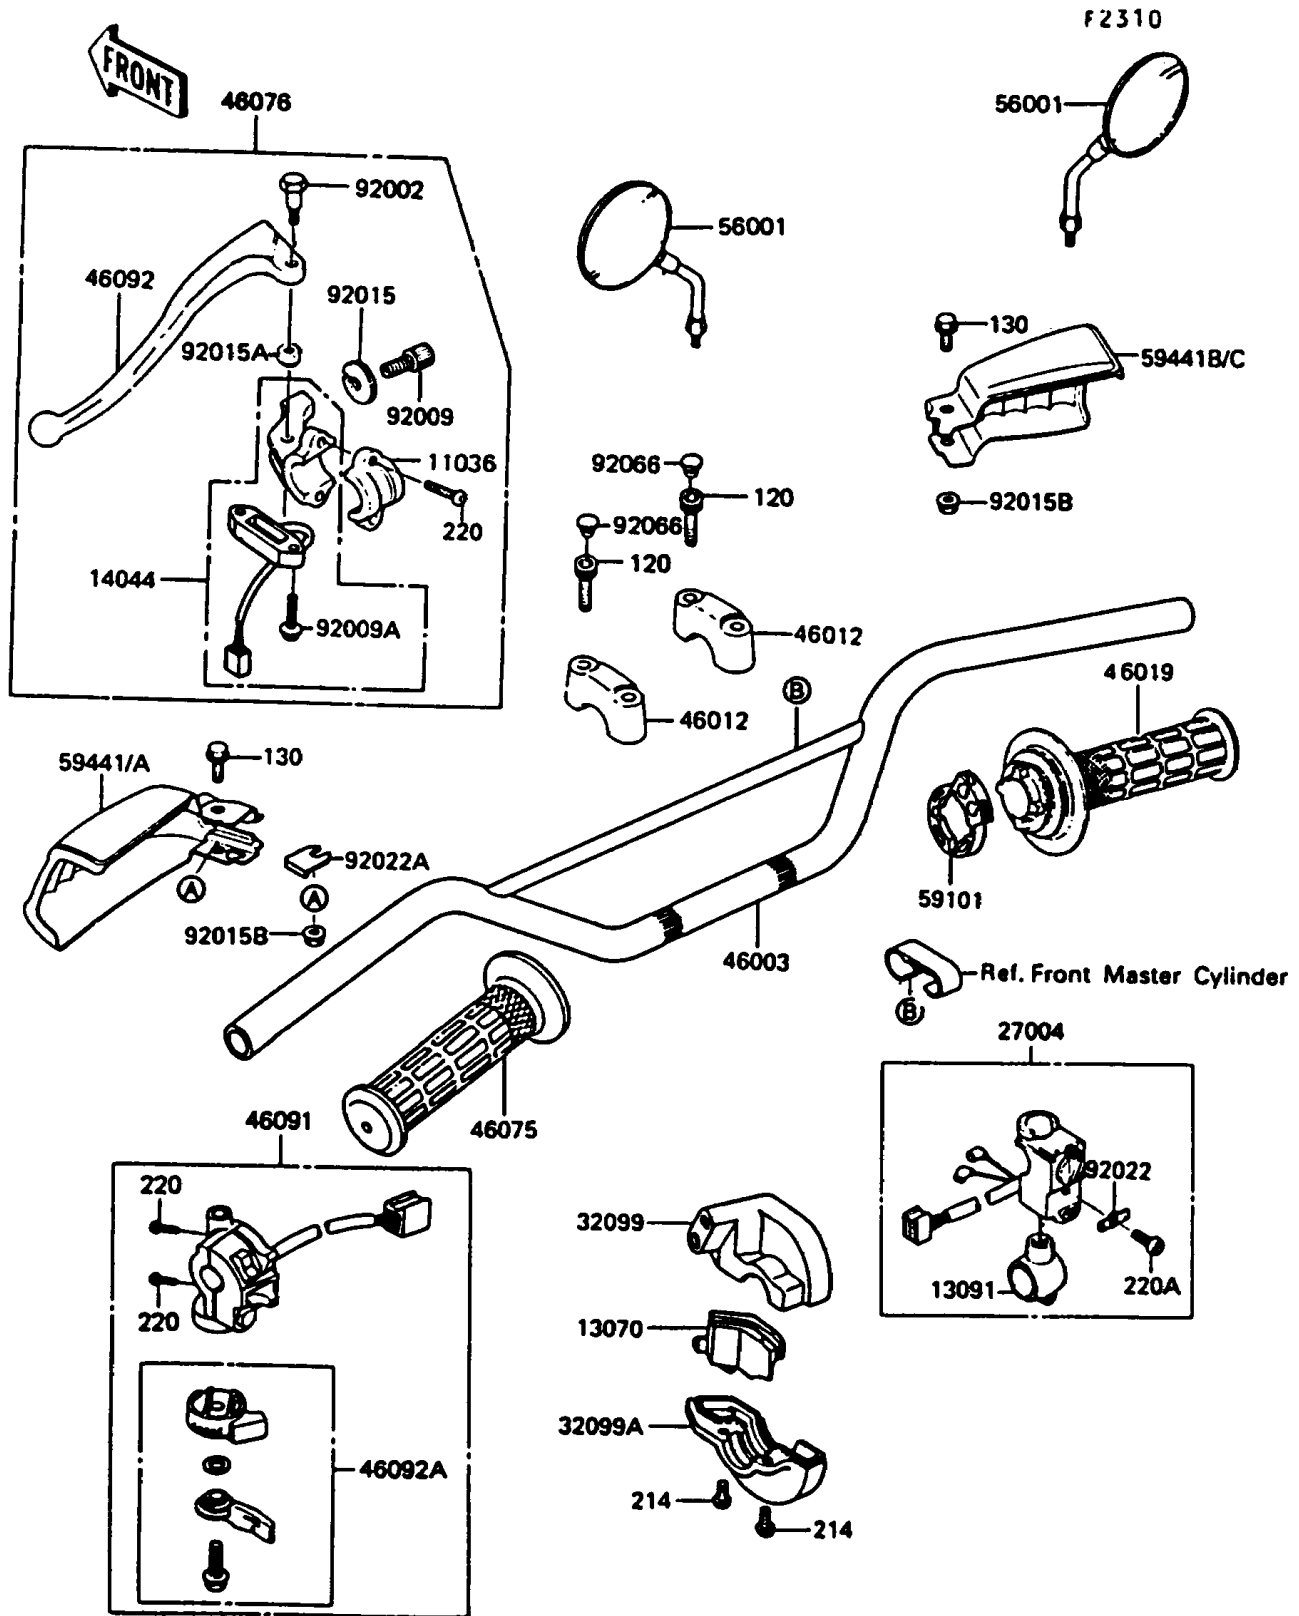

# 1990 KLR650 PARTS DIAGRAM

Handlebar

# 1990 KLR650 PARTS LIST

Handlebar

ITEM NAME	PART NUMBER	QUANTITY
-----------	-------------	----------