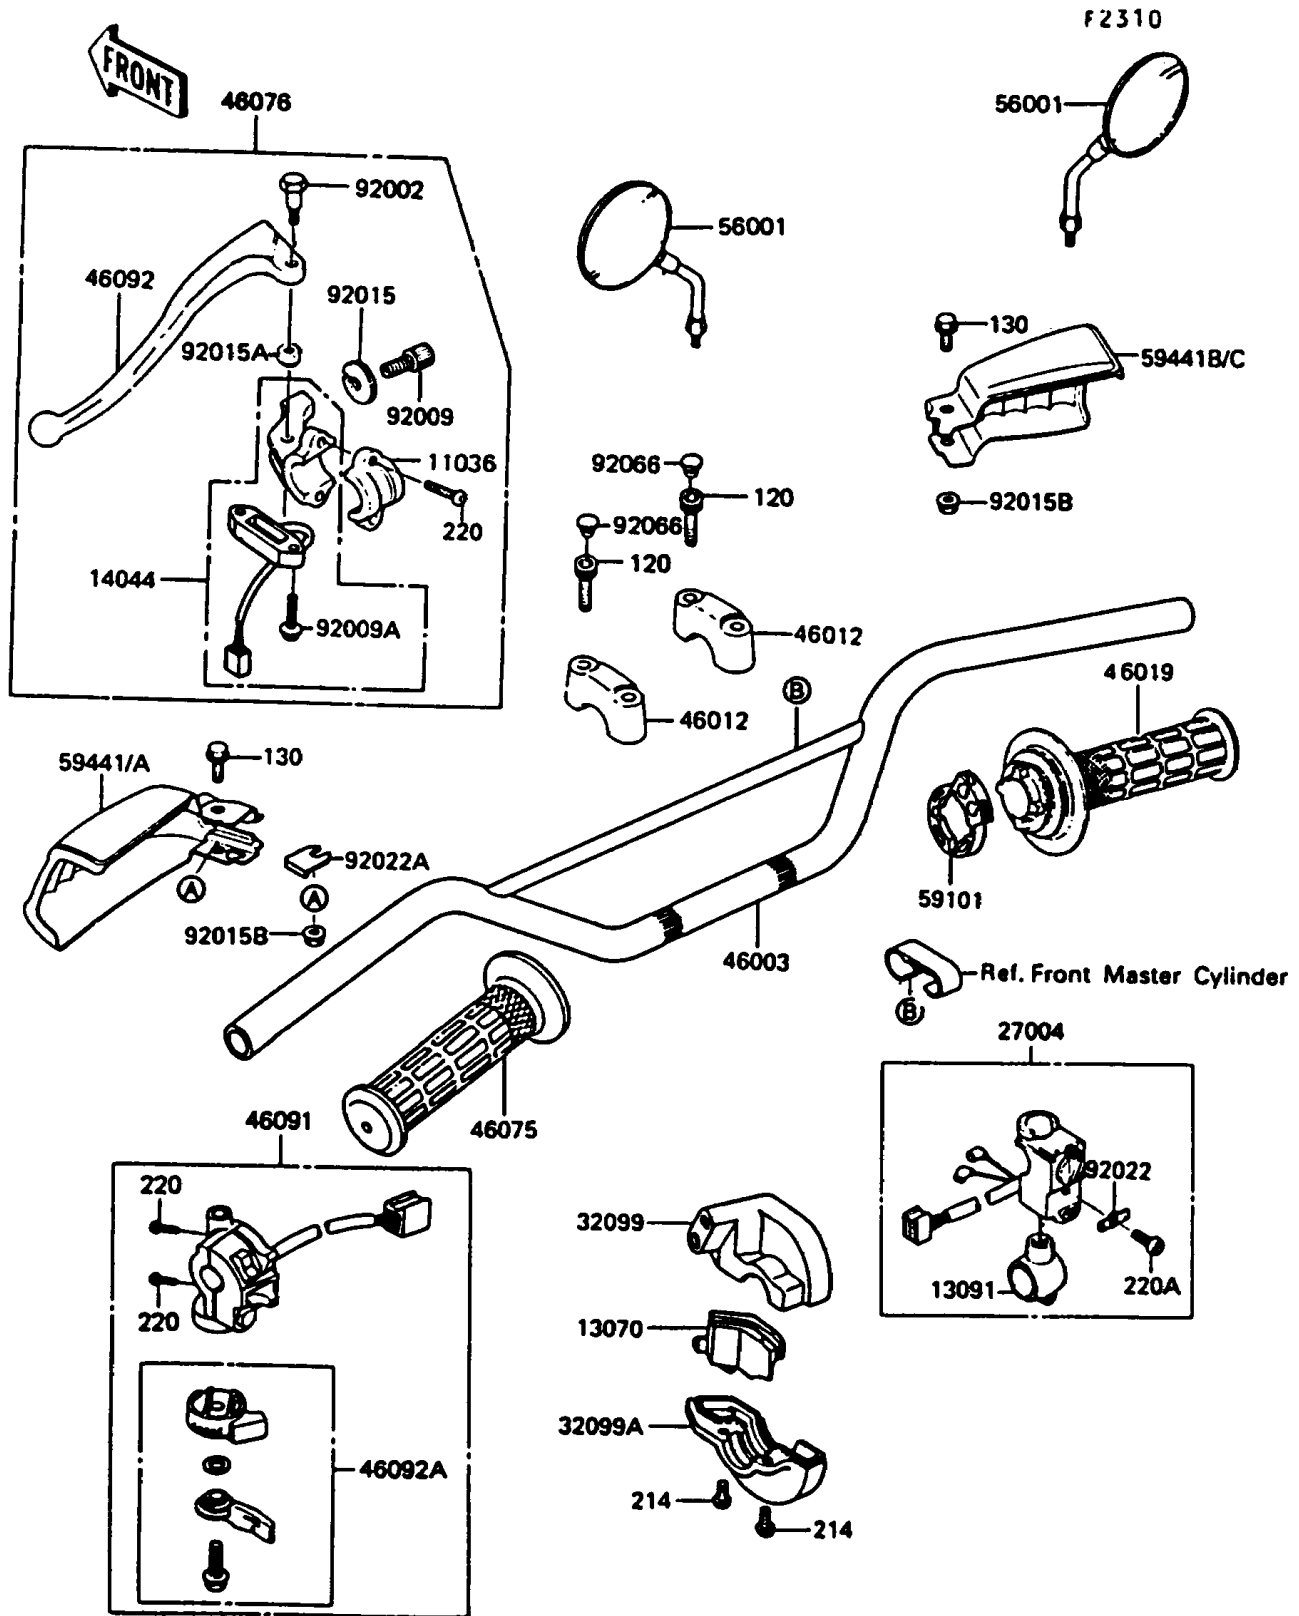

1991 KLR650 PARTS DIAGRAM

Handlebar

1991 KLR650 PARTS LIST

Handlebar

ITEM NAME	PART NUMBER	QUANTITY
BRACKET-A,LEVER HOLDER (Ref # 11036)	11036-1297	1
GUIDE,THROTTLE PEACE (Ref # 13070)	13070-1131	1
HOLDER,ENGINE STOP SWITCH (Ref # 13091)	13091-1255	1
HOLDER-CABLE,CLUTCH (Ref # 14044)	14044-1062	1
SWITCH-ASSY,ENGINE STOP (Ref # 27004)	27004-1053	1
CASE,THROTTLE,UPP (Ref # 32099)	32099-1072	1
CASE,THROTTLE,LWR (Ref # 32099A)	32099-1073	1
HANDLE (Ref # 46003)	46003-1153	1
HOLDER-HANDLE (Ref # 46012)	46012-1102	2
GRIP-ASSY,THROTTLE (Ref # 46019)	46019-1054	1
GRIP,LH (Ref # 46075)	46075-1051	1
LEVER-ASSY-GRIP,CLUTCH (Ref # 46076)	46076-1142	1
HOUSING-ASSY-CONTROL,LH (Ref # 46091)	46091-1309	1
LEVER-GRIP,CLUTCH (Ref # 46092)	46092-1111	1
LEVER-GRIP,CHOKE (Ref # 46092A)	46092-1123	1
MIRROR-ASSY (Ref # 56001)	56001-1204	2
REEL,THROTTLE (Ref # 59101)	59101-1106	1
COVER-HANDLE,LH,B.BLUE (Ref # 59441A)	59441-1073-6K	1
COVER-HANDLE,RH,B.BLUE (Ref # 59441C)	59441-1074-6K	1
BOLT,LEVER SET (Ref # 92002)	92002-1880	1
SCREW,CABLE ADJUST,8MM (Ref # 92009)	46055-009	1
SCREW,TAPPING,3X18 (Ref # 92009A)	92009-1390	2
NUT,CABLE ADJUST (Ref # 92015)	46056-006	1
NUT,LOCK,6MM,BLACK (Ref # 92015A)	92015-1191	1
NUT,LOCK,6MM (Ref # 92015B)	92015-1603	2
WASHER,ENGINE STOP SWITCH (Ref # 92022)	92022-1474	1
WASHER (Ref # 92022A)	92022-1896	1
PLUG (Ref # 92066)	92066-1216	4
BOLT-SOCKET,8X30,BLACK (Ref # 120)	120S0830	4

1991 KLR650 PARTS LIST

Handlebar

ITEM NAME	PART NUMBER	QUANTITY
BOLT-FLANGED (Ref # 130)	130J0612	2
SCREW-PAN+- (Ref # 214)	214C0518	2
SCREW-PAN-CROS (Ref # 220)	220C0514	4
SCREW-PAN-CROS,6X20,BLACK (Ref # 220A)	220C0620	1