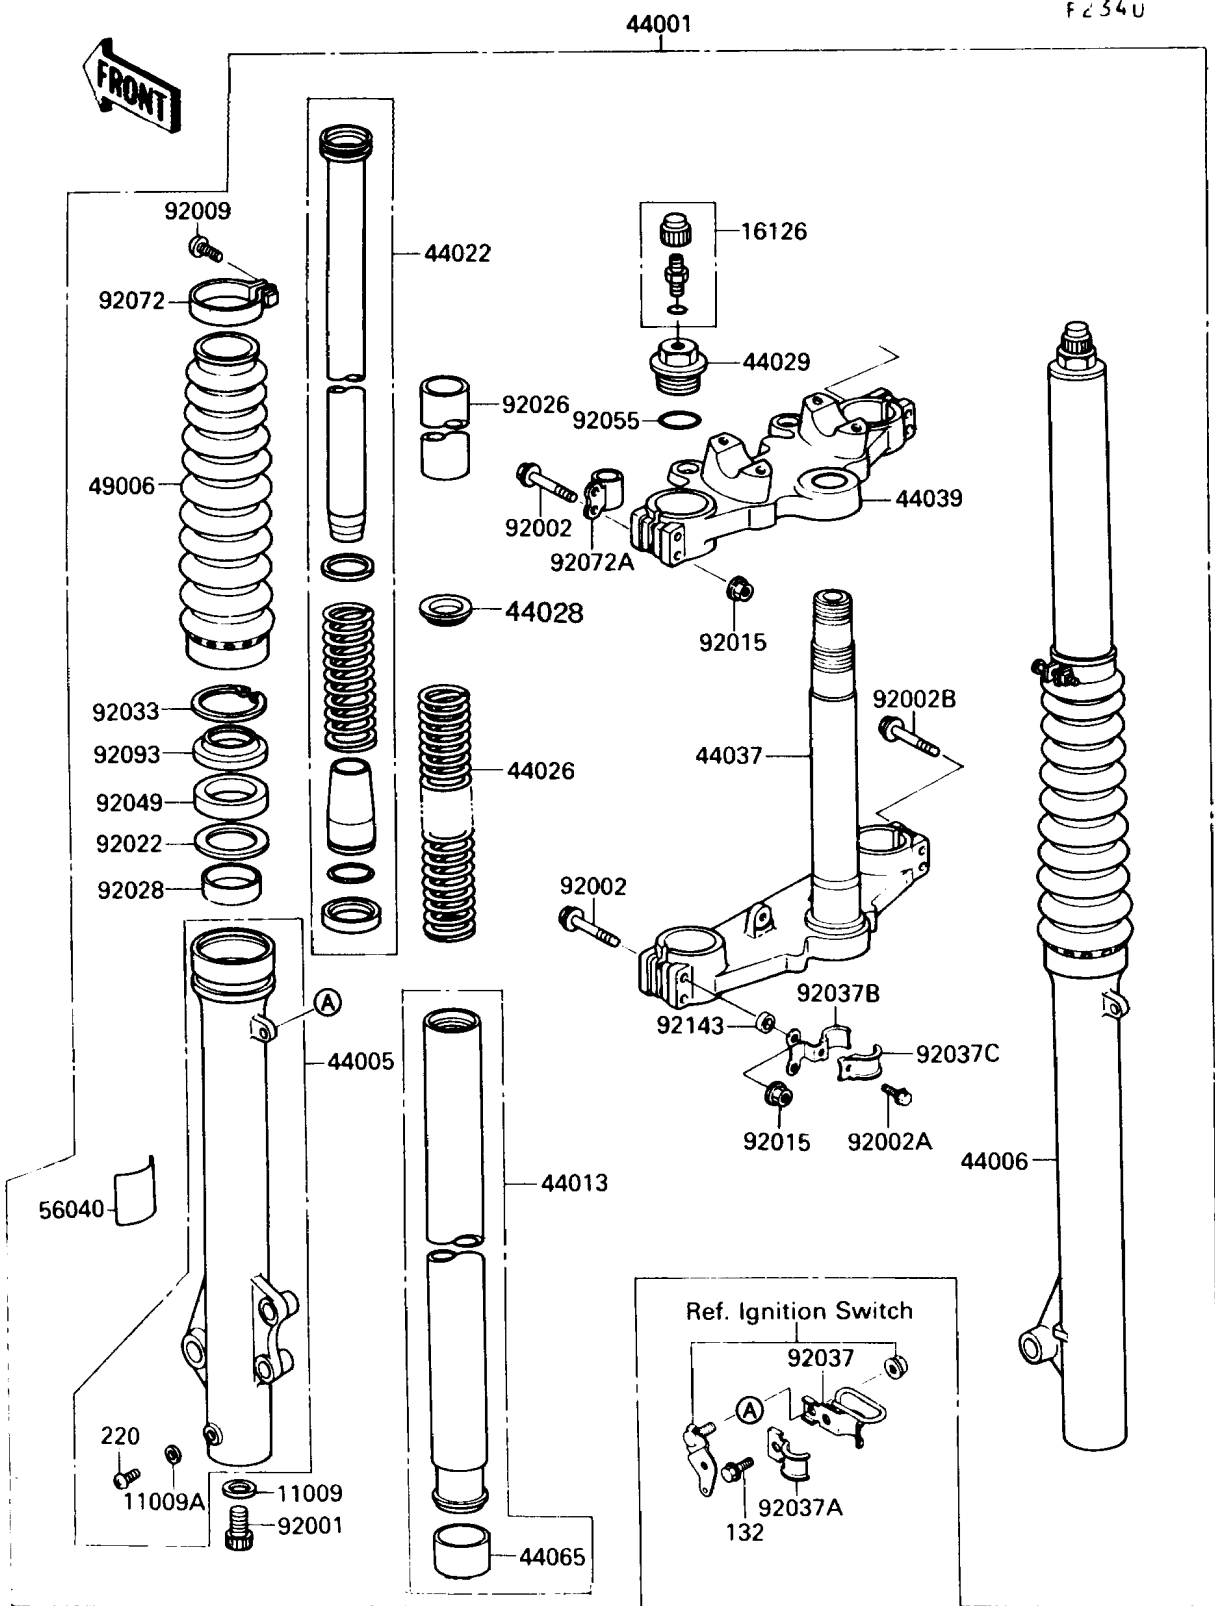

# 1989 KLR650 PARTS LIST

## Front Fork

ITEM NAME	PART NUMBER	QUANTITY
GASKET,FORK CYLINDER BOLT (Ref # 11009)	11009-1127	2
GASKET,FORK DRAIN PLUG (Ref # 11009A)	44045-002	2
VALVE,AIR (Ref # 16126)	16126-1052	2
FORK-FRONT,BLUE (Ref # 44001)	44001-1648-BC	1
PIPE-LEFT FORK OUTER (Ref # 44005)	44005-1262	1
PIPE-RIGHT FORK OUTER (Ref # 44006)	44006-1259	1
PIPE-FORK INNER (Ref # 44013)	44013-1264	2
CYLINDER-FORK (Ref # 44022)	44022-1211	2
SPRING-FRONT FORK (Ref # 44026)	44026-1369	2
GUIDE-FORK SPRING (Ref # 44028)	44028-1003	2
SEAT-FORK SPRING (Ref # 44029)	44029-1042	2
HOLDER-FORK UNDER (Ref # 44037)	44037-1207	1
HOLDER-FORK UPPER (Ref # 44039)	44039-1160	1
BUSHING-FRONT FORK,INNER PIPE (Ref # 44065)	44065-1057	2
BOOT,FORK,BLUE (Ref # 49006)	49006-1222-BC	2
LABEL-WARNING,FRONT FORK (Ref # 56040)	56040-1120	1
BOLT,FORK CYLINDER (Ref # 92001)	92001-1309	2
BOLT,FLANGED,8X55 (Ref # 92002)	92002-1158	6
BOLT (Ref # 92002A)	92002-1982	1
BOLT,FLANGED,8X45 (Ref # 92002B)	92002-1983	2
SCREW,4X16 (Ref # 92009)	92009-1348	2
NUT,FLANGED,8MM (Ref # 92015)	92015-1408	8
WASHER (Ref # 92022)	92022-1242	2
SPACER (Ref # 92026)	92026-1294	2
BUSHING (Ref # 92028)	92028-1125	2
RING-SNAP,FORK (Ref # 92033)	92033-1047	2
CLAMP,HOSE (Ref # 92037)	92037-1897	1
CLAMP,HOSE (Ref # 92037A)	92037-1898	1
CLAMP (Ref # 92037B)	92037-1913	1

## Front Fork

ITEM NAME	PART NUMBER	QUANTITY
CLAMP (Ref # 92037C)	92037-1931	1
SEAL-OIL,FRONT FORK (Ref # 92049)	92049-1180	2
RING-O,FRONT FORK TOP CAP (Ref # 92055)	92055-1050	2
BAND,BOOT (Ref # 92072)	92072-1171	2
BAND,CABLE (Ref # 92072A)	92072-1225	1
SEAL,FRONT FORK (Ref # 92093)	92093-1166	2
COLLAR (Ref # 92143)	92143-1134	2
BOLT-FLANGED-SMALL (Ref # 132)	132J0612	1
SCREW-PAN-CROS (Ref # 220)	220B0408	2