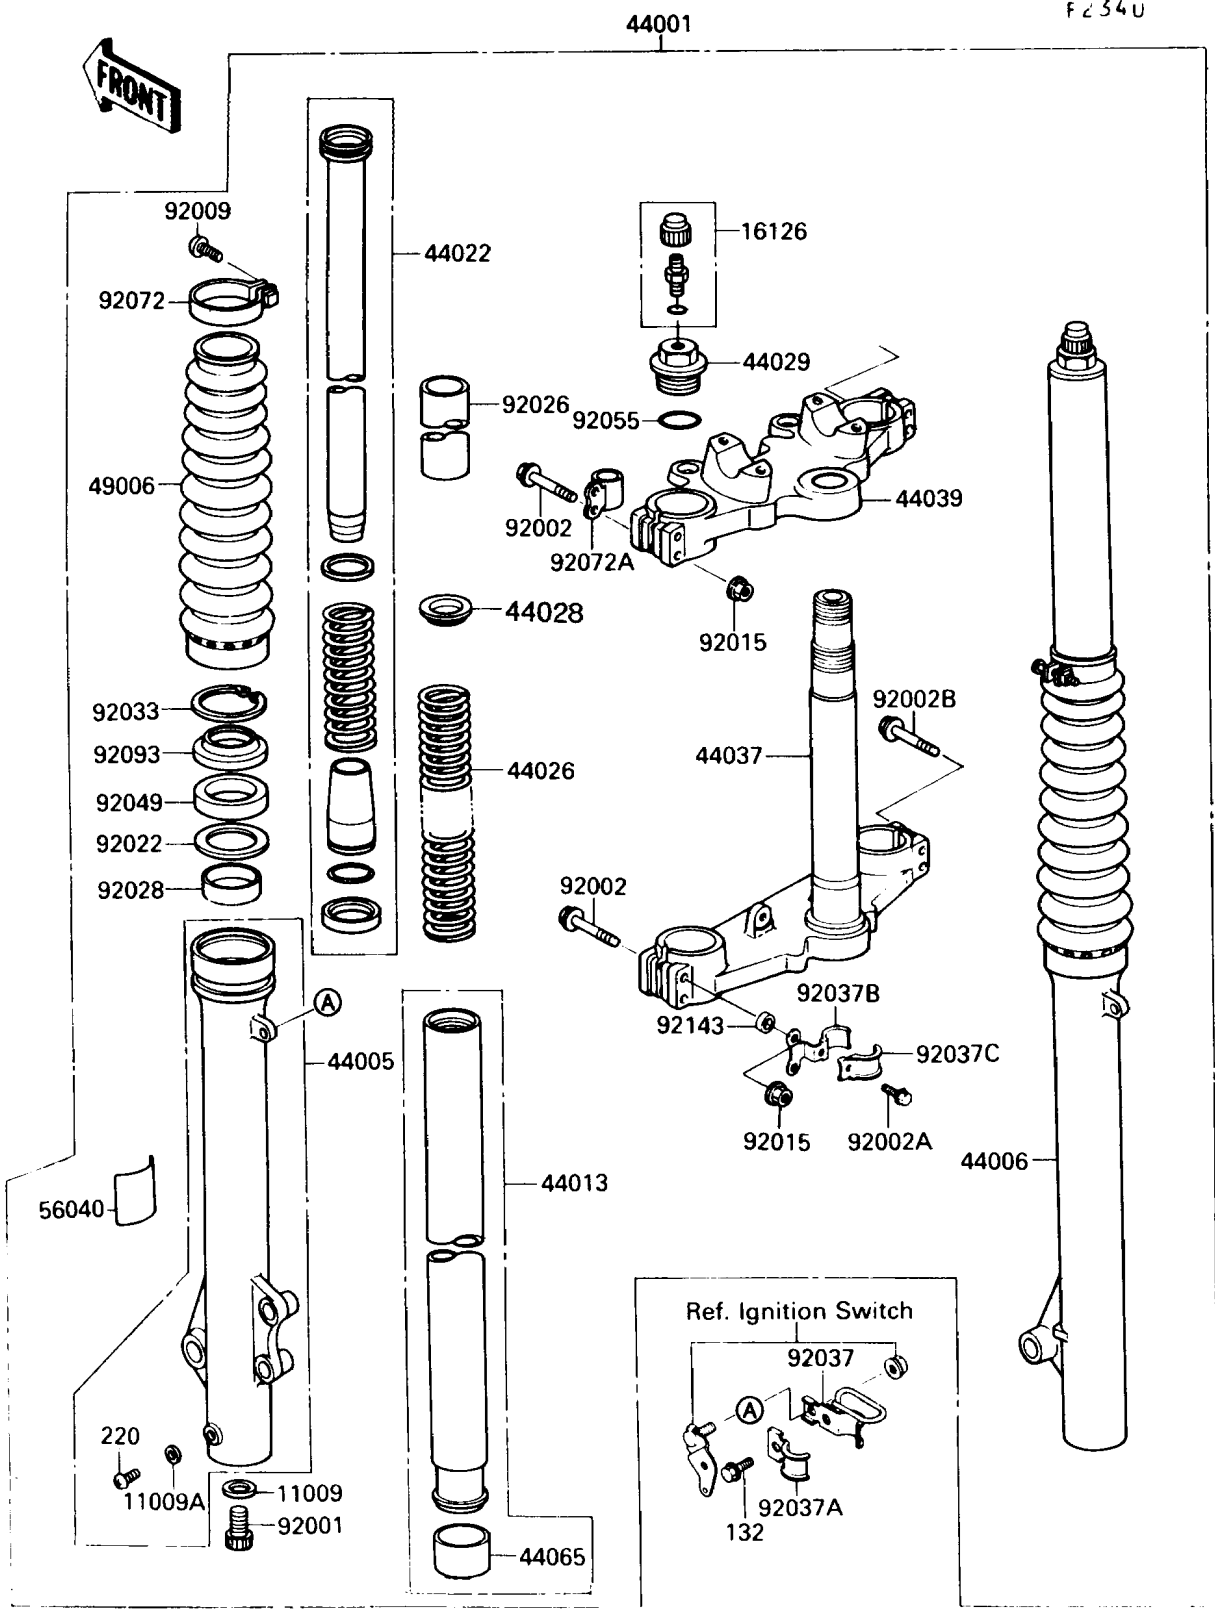

# 1990 KLR650 PARTS DIAGRAM

Front Fork

## Front Fork

ITEM NAME	PART NUMBER	QUANTITY
GASKET,FORK CYLINDER BOLT (Ref # 11009)	11009-1127	2
GASKET,FORK DRAIN PLUG (Ref # 11009A)	44045-002	2
VALVE,AIR (Ref # 16126)	16126-1052	2
FORK-FRONT,BLUE (Ref # 44001)	44001-1648-BC	1
PIPE-LEFT FORK OUTER (Ref # 44005)	44005-1262	1
PIPE-RIGHT FORK OUTER (Ref # 44006)	44006-1259	1
PIPE-FORK INNER (Ref # 44013)	44013-1264	2
CYLINDER-FORK (Ref # 44022)	44022-1211	2
SPRING-FRONT FORK (Ref # 44026)	44026-1369	2
GUIDE-FORK SPRING (Ref # 44028)	44028-1003	2
SEAT-FORK SPRING (Ref # 44029)	44029-1042	2
HOLDER-FORK UNDER (Ref # 44037)	44037-1207	1
HOLDER-FORK UPPER (Ref # 44039)	44039-1160	1
BUSHING-FRONT FORK,INNER PIPE (Ref # 44065)	44065-1057	2
BOOT,FORK,BLUE (Ref # 49006)	49006-1222-BC	2
LABEL-WARNING,FRONT FORK (Ref # 56040)	56040-1120	1
BOLT,FORK CYLINDER (Ref # 92001)	92001-1309	2
BOLT,FLANGED,8X55 (Ref # 92002)	92002-1158	6
BOLT (Ref # 92002A)	92002-1982	1
BOLT,FLANGED,8X45 (Ref # 92002B)	92002-1983	2
SCREW,4X16 (Ref # 92009)	92009-1348	2
NUT,FLANGED,8MM (Ref # 92015)	92015-1408	8
WASHER (Ref # 92022)	92022-1242	2
SPACER (Ref # 92026)	92026-1294	2
BUSHING (Ref # 92028)	92028-1125	2
RING-SNAP,FORK (Ref # 92033)	92033-1047	2
CLAMP,HOSE (Ref # 92037)	92037-1897	1
CLAMP,HOSE (Ref # 92037A)	92037-1898	1
CLAMP (Ref # 92037B)	92037-1913	1

## 1990 KLR650 PARTS LIST

### Front Fork

ITEM NAME	PART NUMBER	QUANTITY
CLAMP (Ref # 92037C)	92037-1931	1
SEAL-OIL,FRONT FORK (Ref # 92049)	92049-1180	2
RING-O,FRONT FORK TOP CAP (Ref # 92055)	92055-1050	2
BAND,BOOT (Ref # 92072)	92072-1171	2
BAND,CABLE (Ref # 92072A)	92072-1225	1
SEAL,FRONT FORK (Ref # 92093)	92093-1166	2
COLLAR (Ref # 92143)	92143-1134	2
BOLT-FLANGED-SMALL (Ref # 132)	132J0612	1
SCREW-PAN-CROS (Ref # 220)	220B0408	2