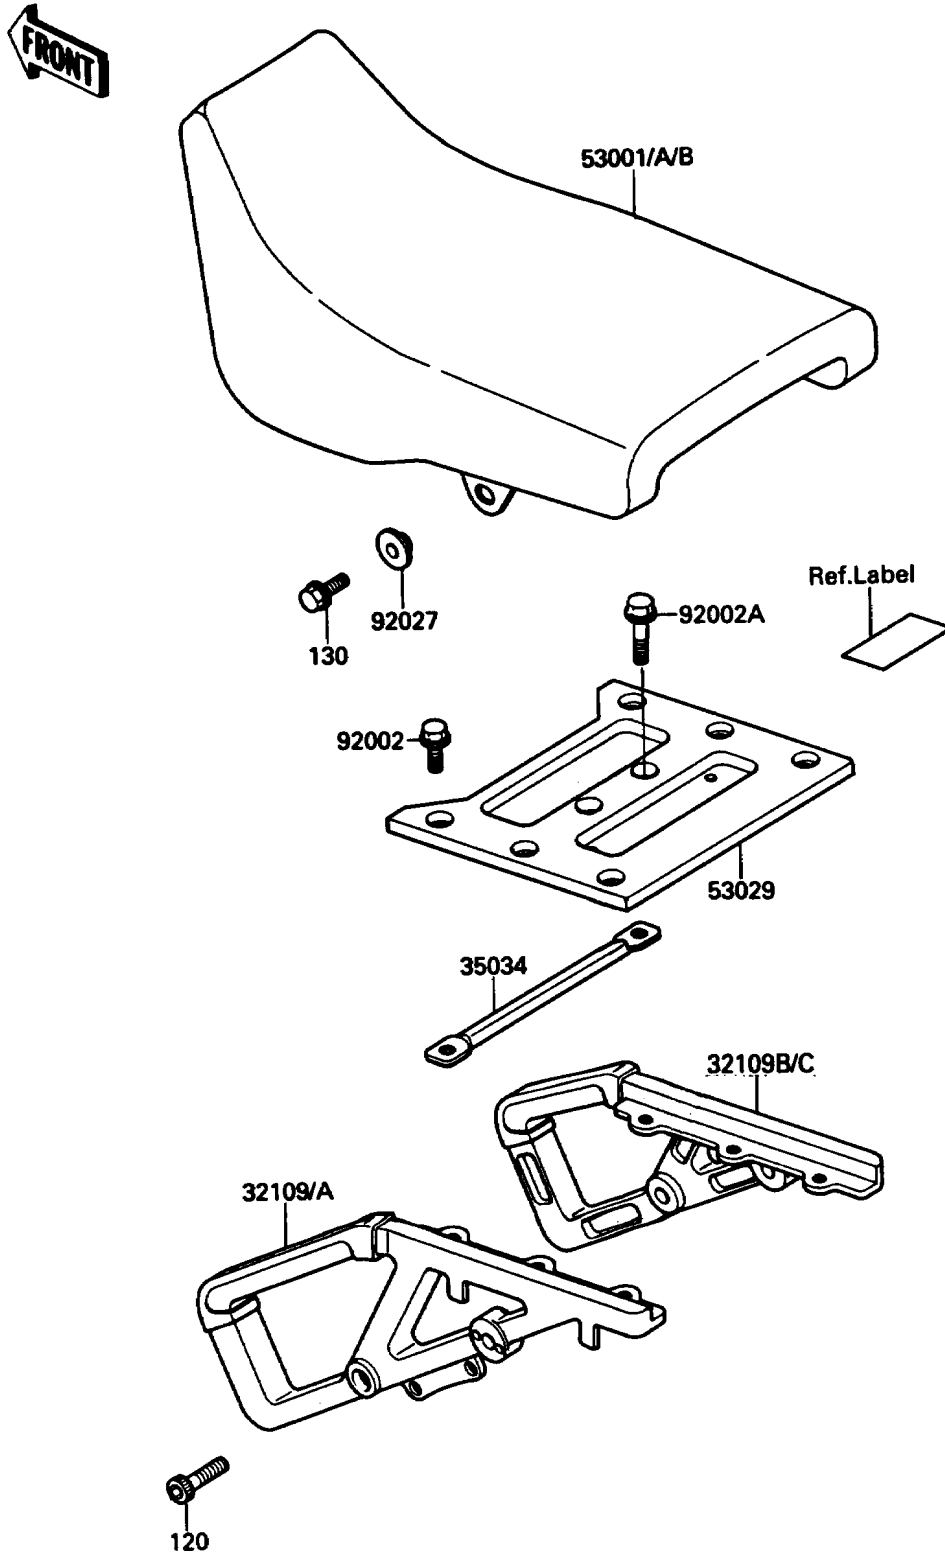

1987 KLR® 650 PARTS DIAGRAM

Seat

F2510

1987 KLR® 650 PARTS LIST

Seat

ITEM NAME	PART NUMBER	QUANTITY
GRIP-FRAME,LH,SILVER NO.15 (Ref # 32109A)	32109-1152-X3	1
GRIP-FRAME,RH,SILVER NO.15 (Ref # 32109C)	32109-1153-X3	1
REINFORCE (Ref # 35034)	35034-1207	1
SEAT-ASSY,DUAL,BLUE (Ref # 53001)	53001-1492-NE	1
CARRIER (Ref # 53029)	53029-1081	1
BOLT,6X16 (Ref # 92002)	92002-1933	6
BOLT,FLANGED,6X33 (Ref # 92002A)	92002-1989	2
COLLAR (Ref # 92027)	92027-1794	2
BOLT-SOCKET,8X35 (Ref # 120)	120P0835	2
BOLT-FLANGED,6X14 (Ref # 130)	130D0614	2