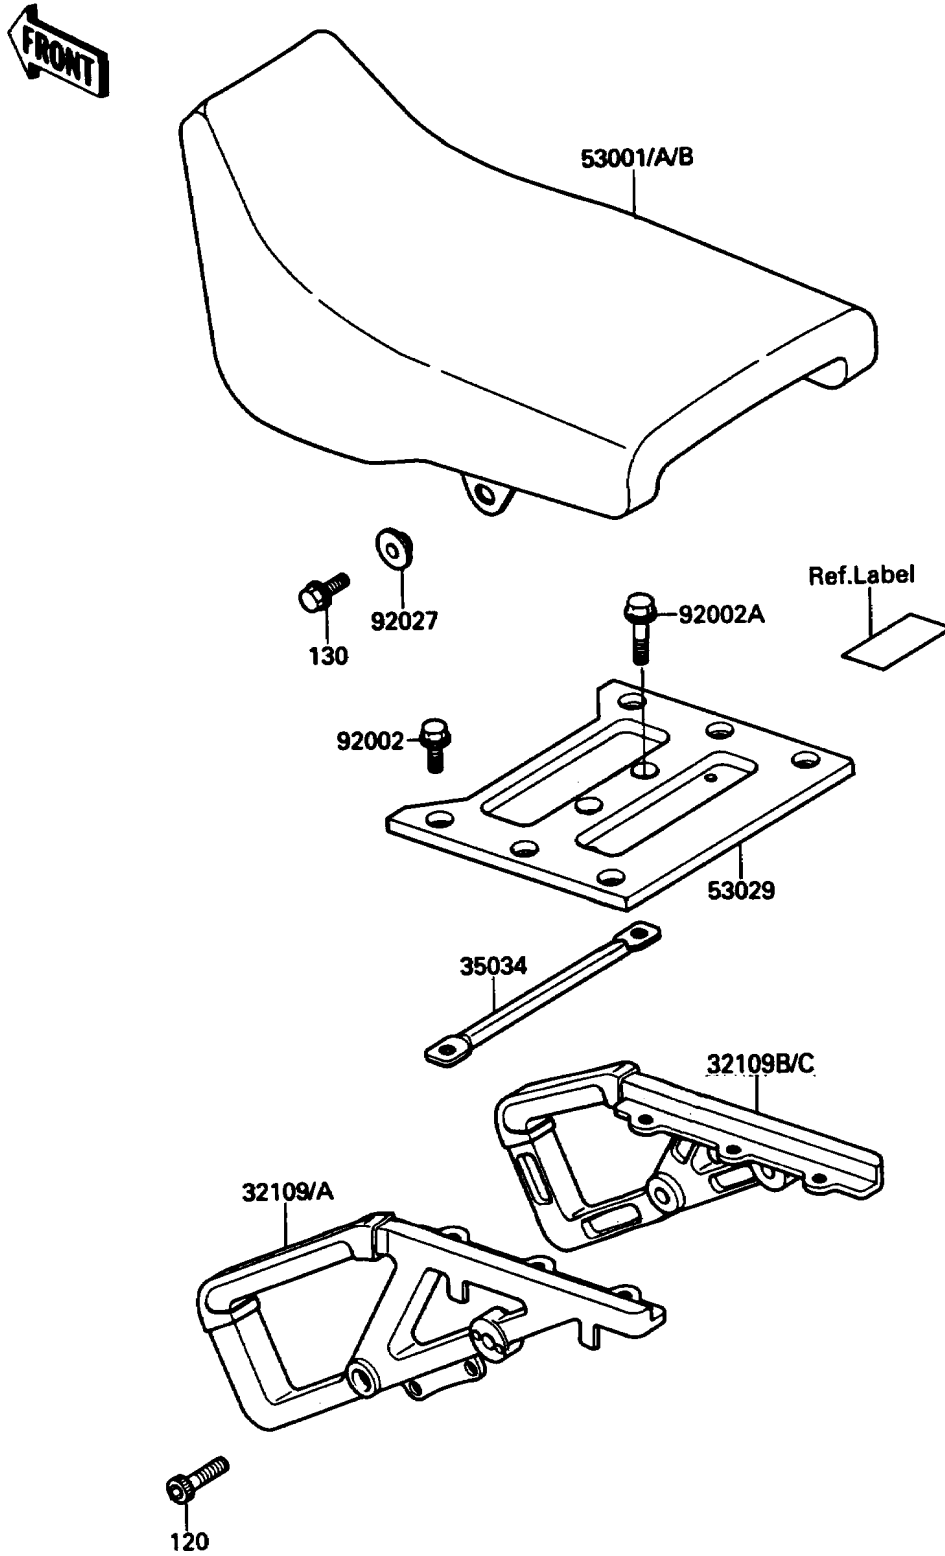

1989 KLR650 PARTS DIAGRAM

Seat

F2510

1989 KLR650 PARTS LIST

Seat

ITEM NAME	PART NUMBER	QUANTITY
GRIP-FRAME,LH,SILVER NO.25 (Ref # 32109)	32109-1152-CE	1
GRIP-FRAME,RH,SILVER NO.25 (Ref # 32109B)	32109-1153-CE	1
REINFORCE (Ref # 35034)	35034-1207	1
SEAT-ASSY,BLUE (Ref # 53001A)	53001-1564-MD	1
CARRIER (Ref # 53029)	53029-1081	1
BOLT,6X16 (Ref # 92002)	92002-1933	6
BOLT,FLANGED,6X33 (Ref # 92002A)	92002-1989	2
COLLAR (Ref # 92027)	92027-1794	2
BOLT-SOCKET,8X35 (Ref # 120)	120P0835	2
BOLT-FLANGED,6X14 (Ref # 130)	130D0614	2