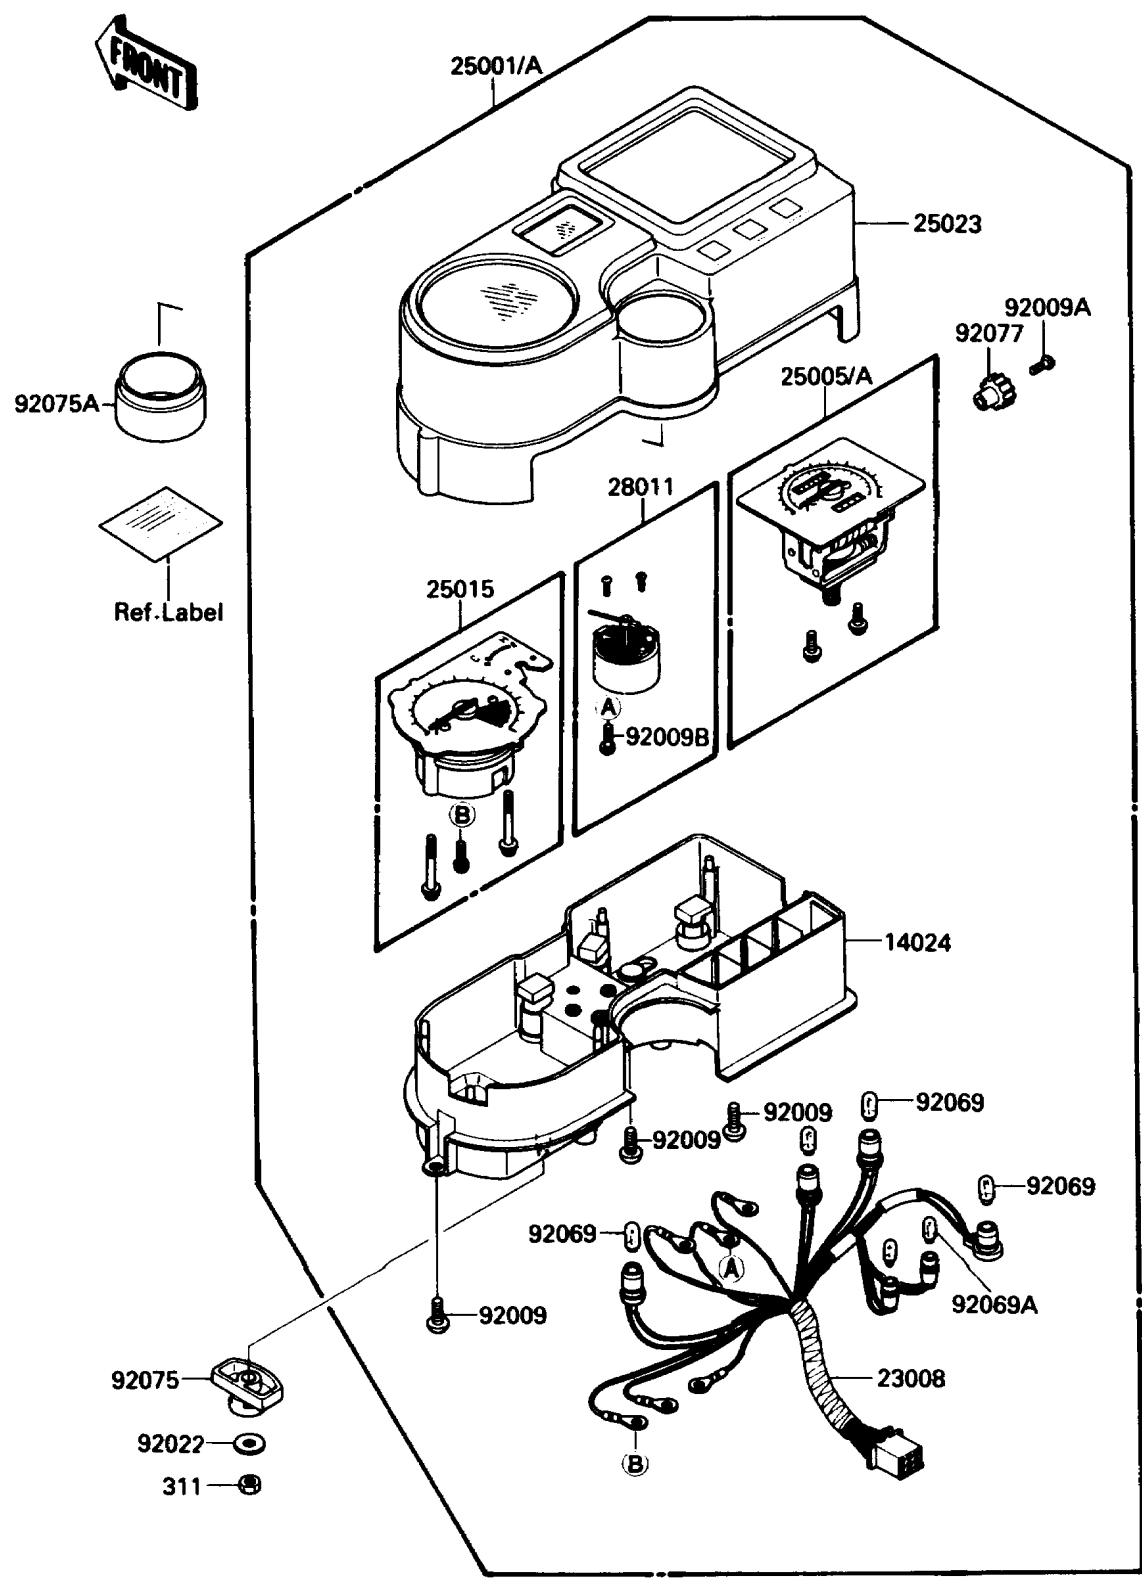

# 1989 KLR650 PARTS DIAGRAM

Meter

F2530-0284

# 1989 KLR650 PARTS LIST

## Meter

ITEM NAME	PART NUMBER	QUANTITY
COVER,METER CASE,LWR (Ref # 14024)	14024-1407	1
SOCKET-ASSY,METER (Ref # 23008)	23008-1332	1
METER-ASSY,MPH (Ref # 25001)	25001-1668	1
METER-ASSY,KPH (Ref # 25001A)	25001-1673	1
SPEEDOMETER,MPH (Ref # 25005)	25005-1341	1
SPEEDOMETER,KPH (Ref # 25005A)	25005-1345	1
TACHOMETER,X1000R/MIN (Ref # 25015)	25015-1263	1
COVER-METER CASE,UPP (Ref # 25023)	25023-1152	1
METER,TEMP (Ref # 28011)	28011-1091	1
SCREW,TAPPING,4X16 (Ref # 92009)	92009-1163	3
SCREW,2X6,BLACK (Ref # 92009A)	92009-1172	1
SCREW,3X22 (Ref # 92009B)	92009-1293	3
WASHER,5.2X16X1.2 (Ref # 92022)	25009-004	2
BULB,12V 3.4W (Ref # 92069)	92069-1007	4
BULB,12V 3W (Ref # 92069A)	92069-1068	2
DAMPER,METER BRACKET (Ref # 92075)	92075-1581	2
DAMPER (Ref # 92075A)	92075-1890	1
KNOB,METER (Ref # 92077)	92077-1054	1
NUT-HEX (Ref # 311)	311C0500	2