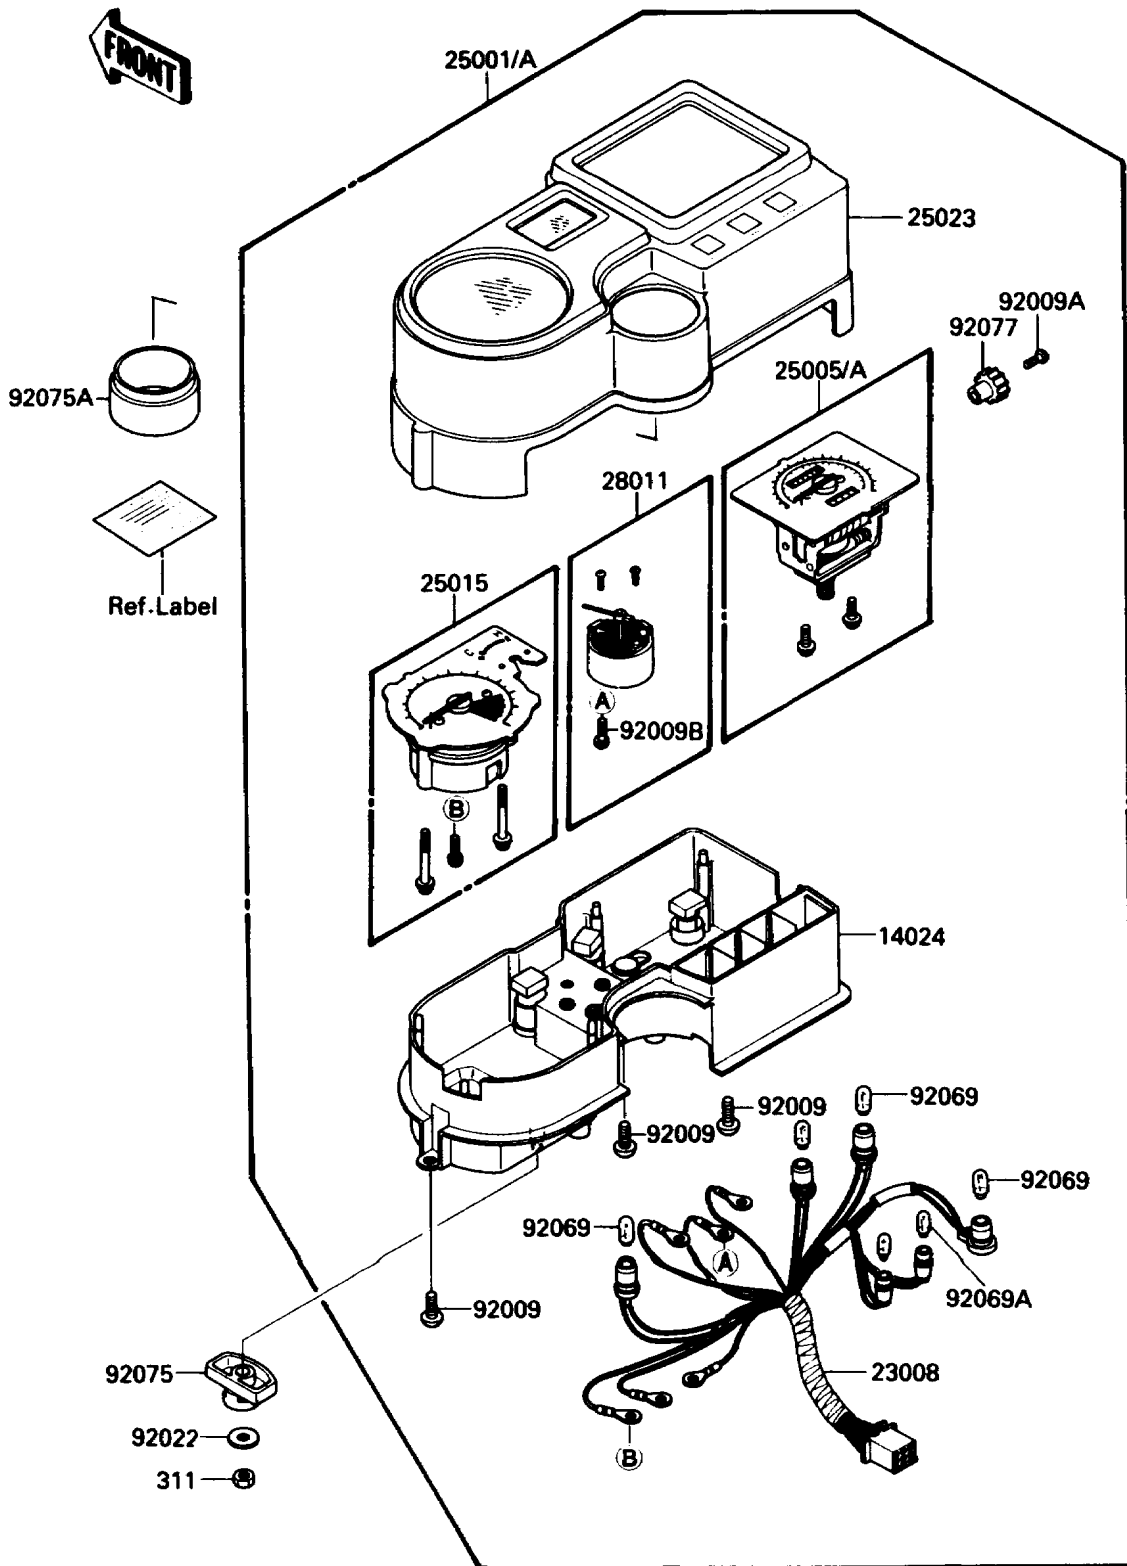

1991 KLR650 PARTS DIAGRAM

Meter

F2530-0284

1991 KLR650 PARTS LIST

Meter

ITEM NAME	PART NUMBER	QUANTITY
COVER,METER CASE,LWR (Ref # 14024)	14024-1407	1
SOCKET-ASSY,METER (Ref # 23008)	23008-1332	1
METER-ASSY,MPH (Ref # 25001)	25001-1668	1
METER-ASSY,KPH (Ref # 25001A)	25001-1673	1
SPEEDOMETER,MPH (Ref # 25005)	25005-1341	1
SPEEDOMETER,KPH (Ref # 25005A)	25005-1345	1
TACHOMETER,X1000R/MIN (Ref # 25015)	25015-1263	1
COVER-METER CASE,UPP (Ref # 25023)	25023-1152	1
METER,TEMP (Ref # 28011)	28011-1091	1
SCREW,TAPPING,4X16 (Ref # 92009)	92009-1163	3
SCREW,2X6,BLACK (Ref # 92009A)	92009-1172	1
SCREW,3X22 (Ref # 92009B)	92009-1293	3
WASHER,5.2X16X1.2 (Ref # 92022)	25009-004	2
BULB,12V 3.4W (Ref # 92069)	92069-1007	4
BULB,12V 3W (Ref # 92069A)	92069-1068	2
DAMPER,METER BRACKET (Ref # 92075)	92075-1581	2
DAMPER (Ref # 92075A)	92075-1890	1
KNOB,METER (Ref # 92077)	92077-1054	1
NUT-HEX (Ref # 311)	311C0500	2