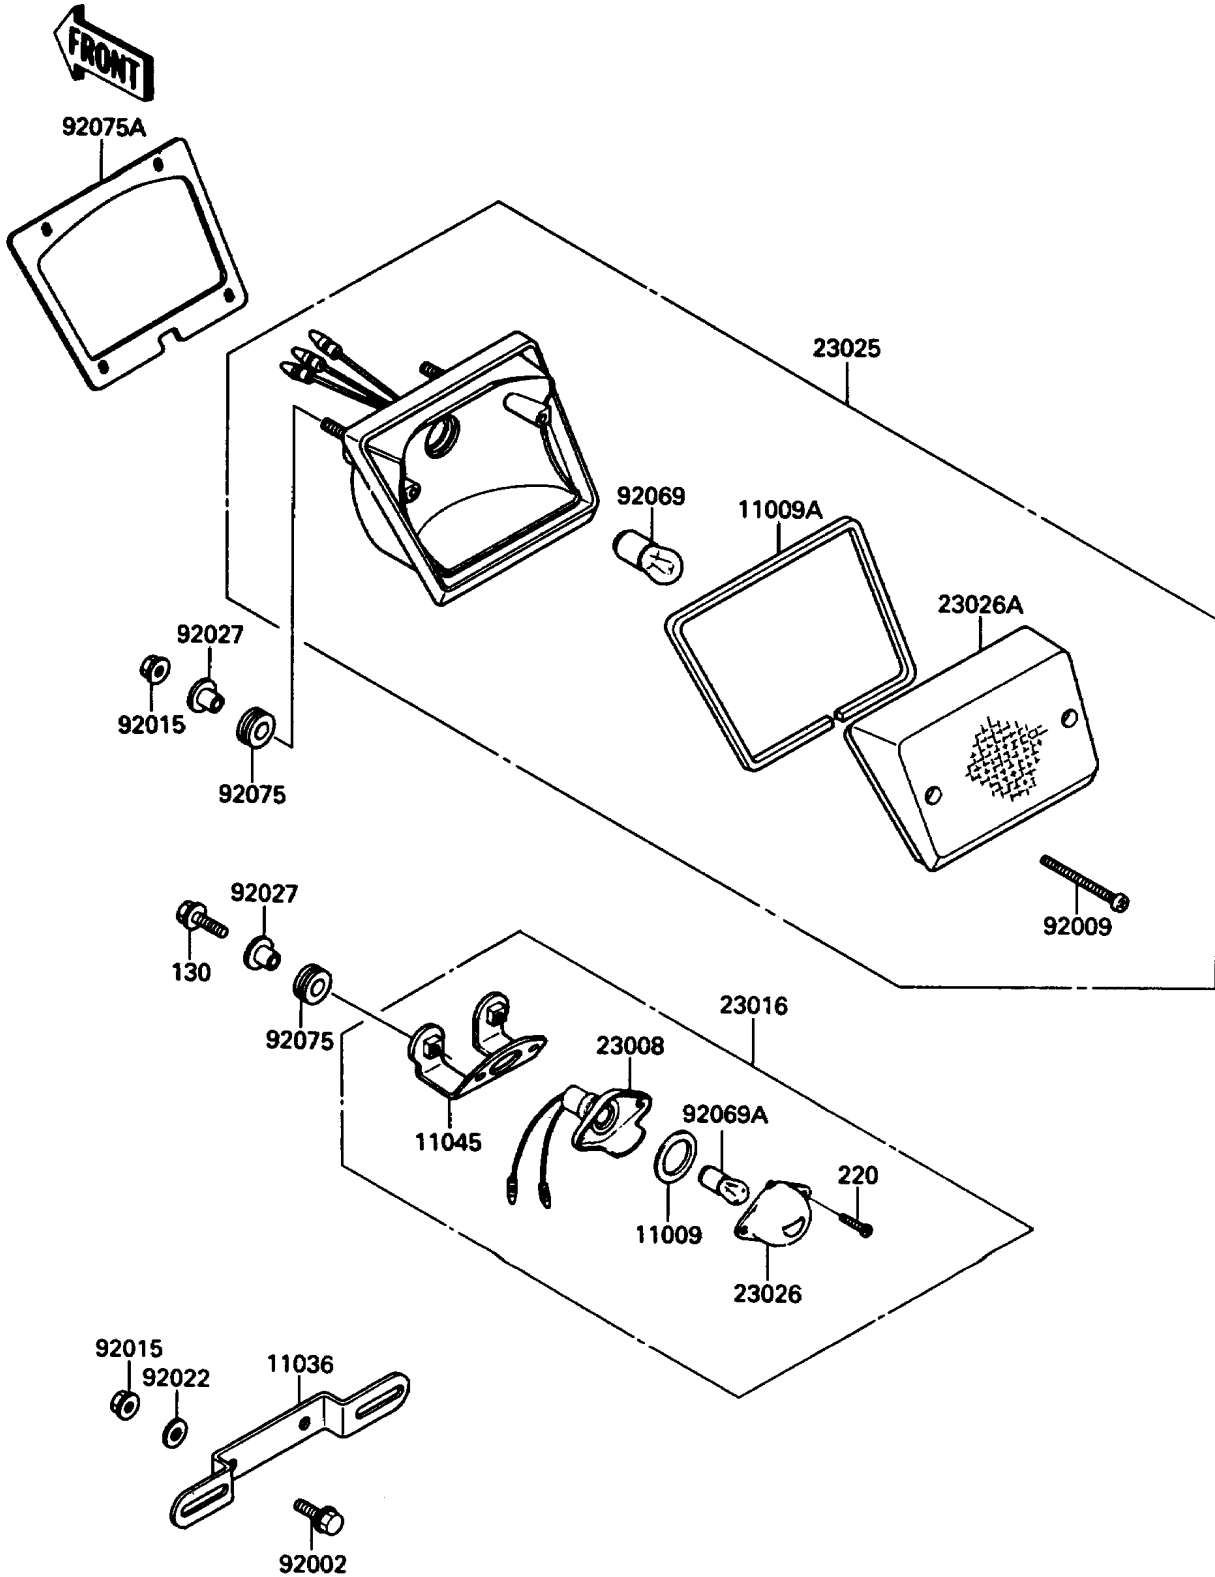

1989 KLR650 PARTS DIAGRAM

Tail Lamp

F 2720

1989 KLR650 PARTS LIST

Tail Lamp

ITEM NAME	PART NUMBER	QUANTITY
GASKET,LICENSE PLATE LAMP (Ref # 11009)	11009-1372	1
GASKET,TAIL LAMP LENS (Ref # 11009A)	11009-1636	1
BRACKET-A,LICENSE PLATE (Ref # 11036)	11036-1040	1
BRACKET,LICENSE PLATE LAMP (Ref # 11045)	11045-1927	1
SOCKET-ASSY,LICENSE PLATE LAMP (Ref # 23008)	23008-1205	1
LAMP-ASSY,LICENSE PLATE (Ref # 23016)	23016-1086	1
LAMP-TAIL,P.WHITE (Ref # 23025)	23025-1159-6F	1
LENS,LAMP (Ref # 23026)	23026-1054	1
LENS,TAIL LAMP (Ref # 23026A)	23026-1086	1
BOLT,6X16 (Ref # 92002)	92002-1124	2
SCREW,TAPPING,4X25 (Ref # 92009)	92009-1069	2
NUT,FLANGED,6MM (Ref # 92015)	92015-1367	4
WASHER,6.5X20X1.6 (Ref # 92022)	92022-1557	2
COLLAR,L=13.1 (Ref # 92027)	92027-251	4
BULB,12V 27/8W (Ref # 92069)	92069-059	1
BULB,12V 8W (Ref # 92069A)	92069-1012	1
DAMPER (Ref # 92075)	92075-1690	4
DAMPER,TAIL LAMP (Ref # 92075A)	92075-1889	1
BOLT-FLANGED,6X25 (Ref # 130)	130H0625	2
SCREW-PAN-CROS (Ref # 220)	220B0410	2