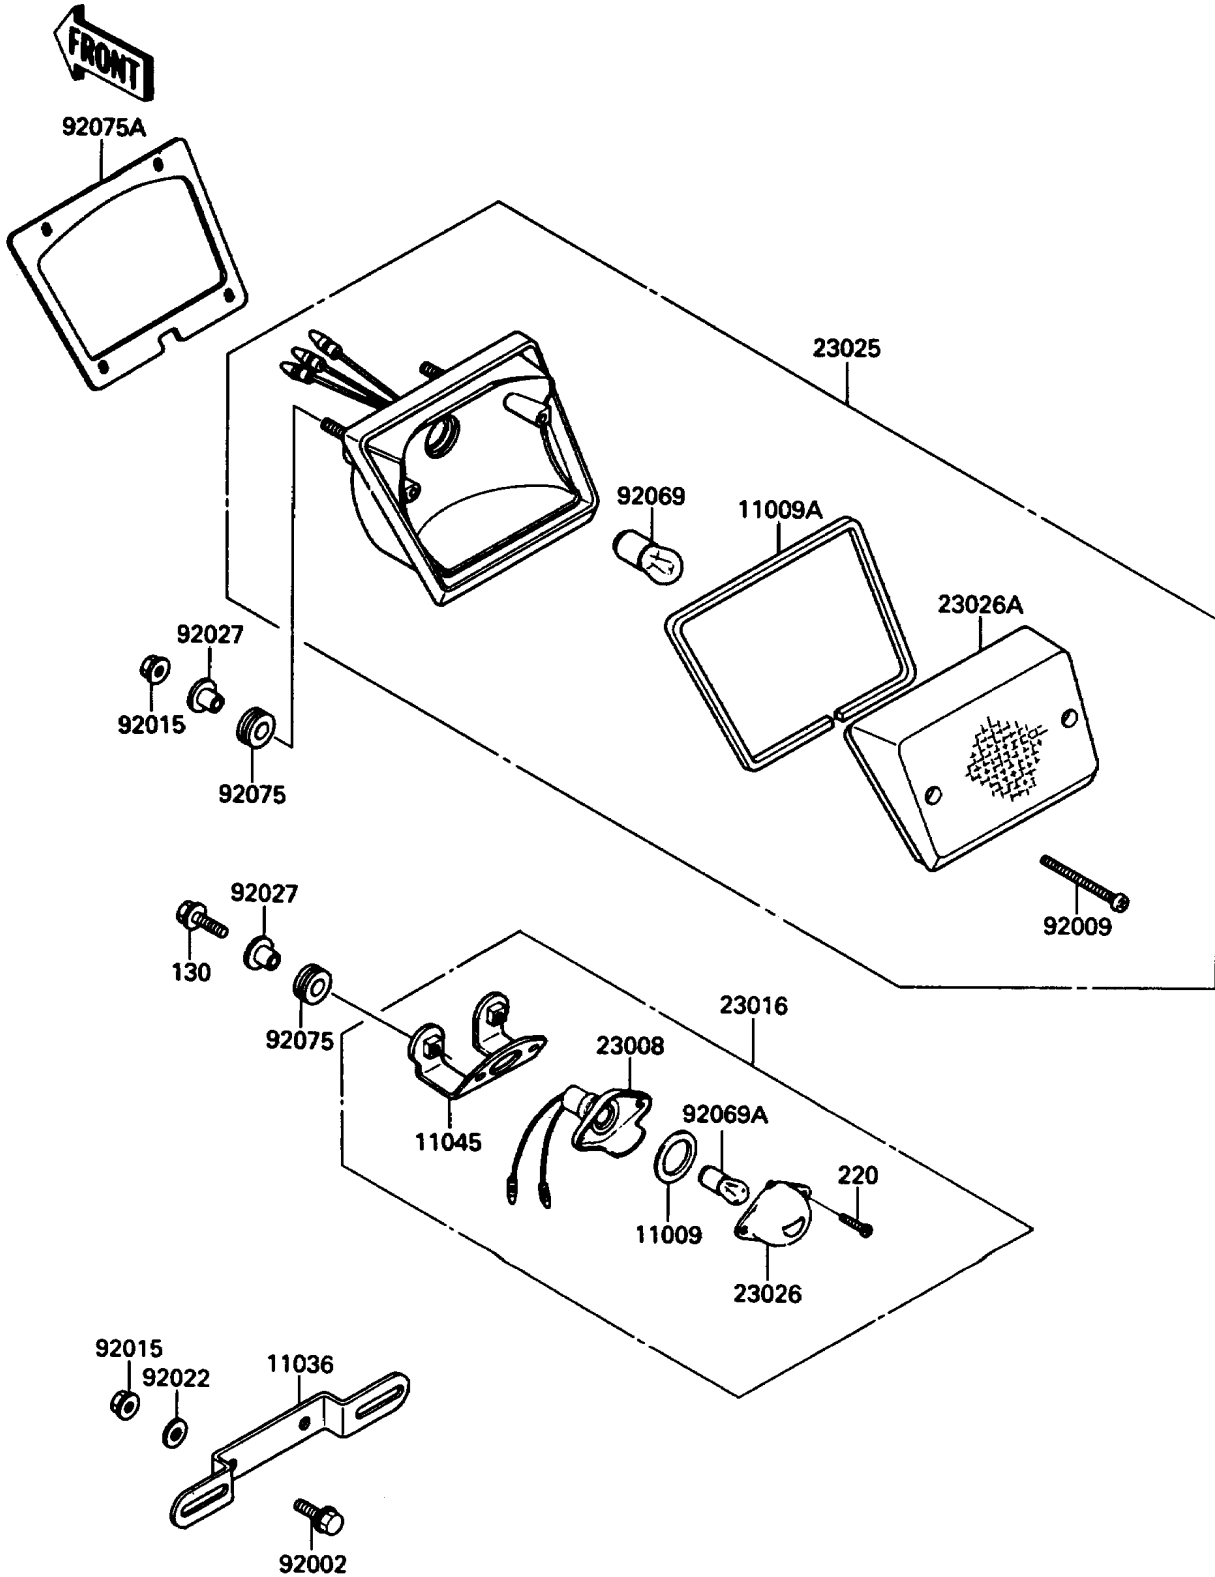

1990 KLR650 PARTS DIAGRAM

Tail Lamp

F 2720

1990 KLR650 PARTS LIST

Tail Lamp

ITEM NAME	PART NUMBER	QUANTITY
GASKET,LICENSE PLATE LAMP (Ref # 11009)	11009-1372	1
GASKET,TAIL LAMP LENS (Ref # 11009A)	11009-1636	1
BRACKET-A,LICENSE PLATE (Ref # 11036)	11036-1040	1
BRACKET,LICENSE PLATE LAMP (Ref # 11045)	11045-1927	1
SOCKET-ASSY,LICENSE PLATE LAMP (Ref # 23008)	23008-1205	1
LAMP-ASSY,LICENSE PLATE (Ref # 23016)	23016-1086	1
LAMP-TAIL,P.WHITE (Ref # 23025)	23025-1159-6F	1
LENS,LAMP (Ref # 23026)	23026-1054	1
LENS,TAIL LAMP (Ref # 23026A)	23026-1086	1
BOLT,6X16 (Ref # 92002)	92002-1124	2
SCREW,TAPPING,4X25 (Ref # 92009)	92009-1069	2
NUT,FLANGED,6MM (Ref # 92015)	92015-1367	4
WASHER,6.5X20X1.6 (Ref # 92022)	92022-1557	2
COLLAR,L=13.1 (Ref # 92027)	92027-251	4
BULB,12V 27/8W (Ref # 92069)	92069-059	1
BULB,12V 8W (Ref # 92069A)	92069-1012	1
DAMPER (Ref # 92075)	92075-1690	4
DAMPER,TAIL LAMP (Ref # 92075A)	92075-1889	1
BOLT-FLANGED,6X25 (Ref # 130)	130H0625	2
SCREW-PAN-CROS (Ref # 220)	220B0410	2