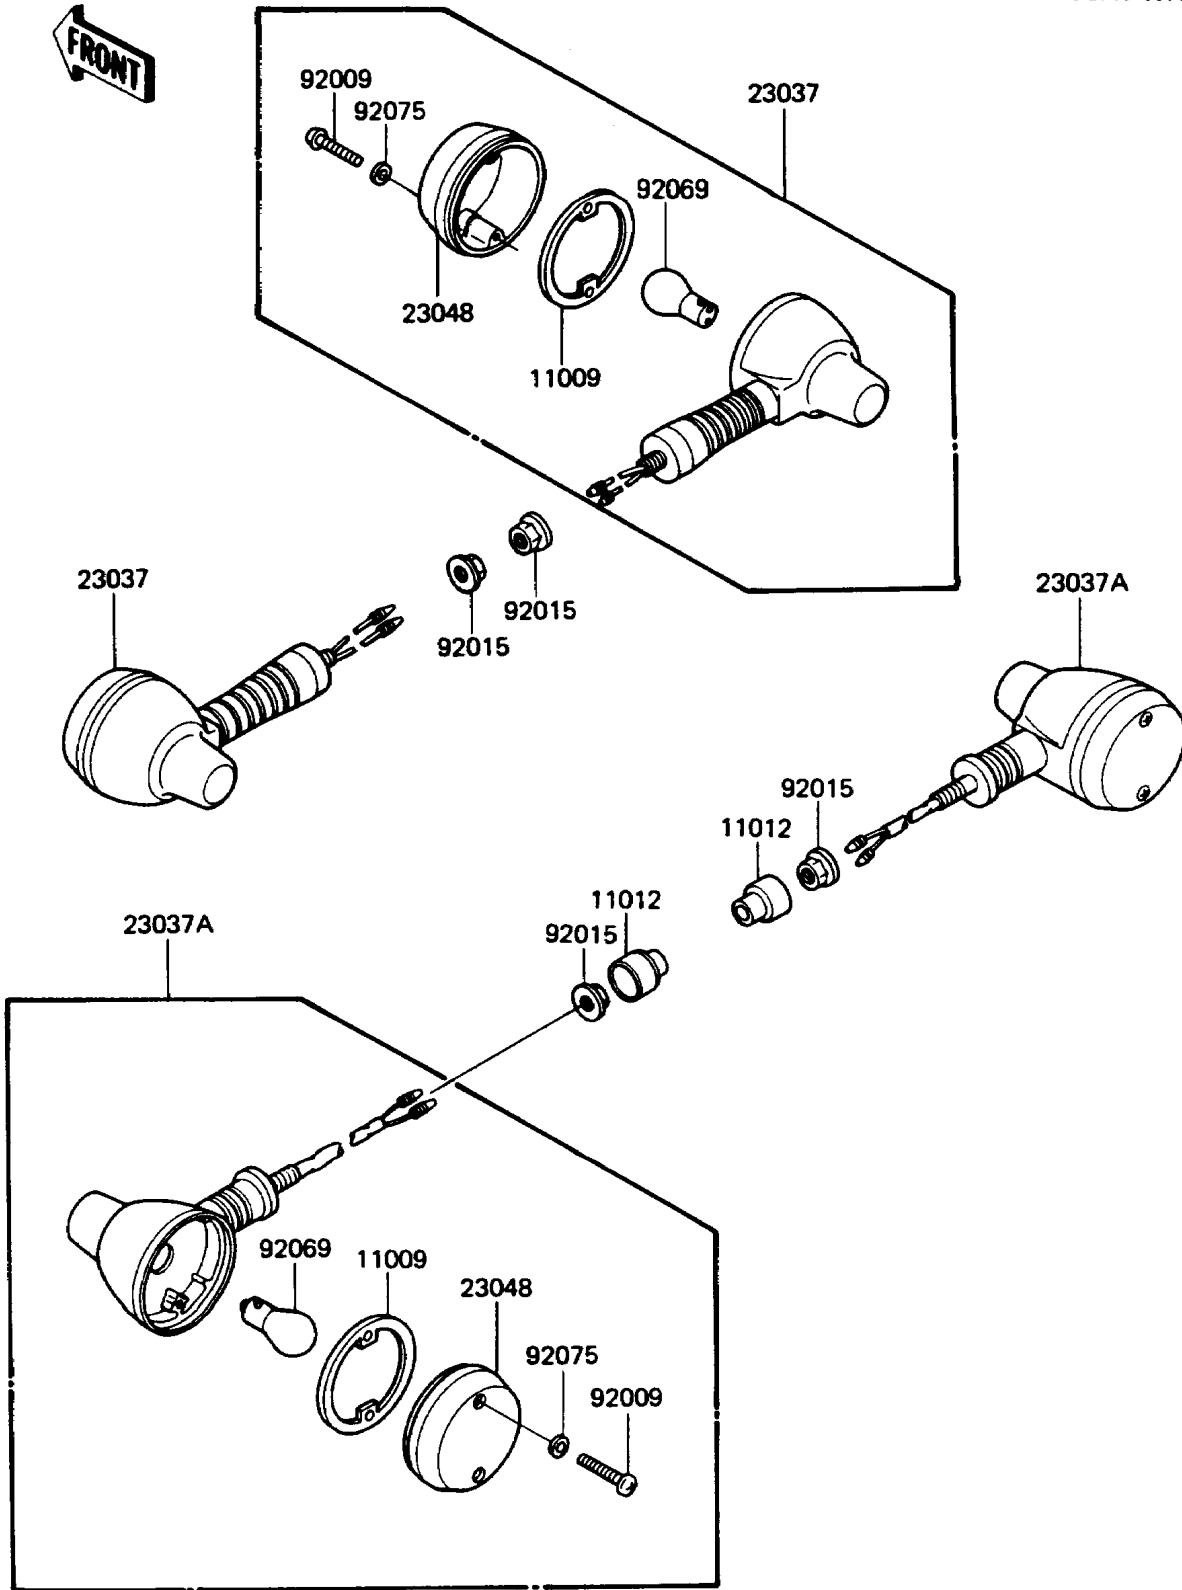

1988 KLR® 650 PARTS DIAGRAM

Turn Signal

F2730-0176

1988 KLR® 650 PARTS LIST

Turn Signal

ITEM NAME	PART NUMBER	QUANTITY
GASKET,TURN SIGNAL LAMP LENS (Ref # 11009)	11009-1128	4
CAP,SIGNAL LAMP (Ref # 11012)	11012-1367	2
LAMP-ASSY-SIGNAL,FR (Ref # 23037)	23037-1201	2
LAMP-ASSY-SIGNAL,RR (Ref # 23037A)	23037-1202	2
LENS-SIGNAL LAMP (Ref # 23048)	23048-1076	4
SCREW,TAPPING,4X30 (Ref # 92009)	92009-1056	8
NUT,FLANGED,10MM (Ref # 92015)	92015-1428	4
BULB,12V 32CP(23W) (Ref # 92069)	92069-055	4
WASHER,PLAIN,4MM (Ref # 92075)	23058-002	8