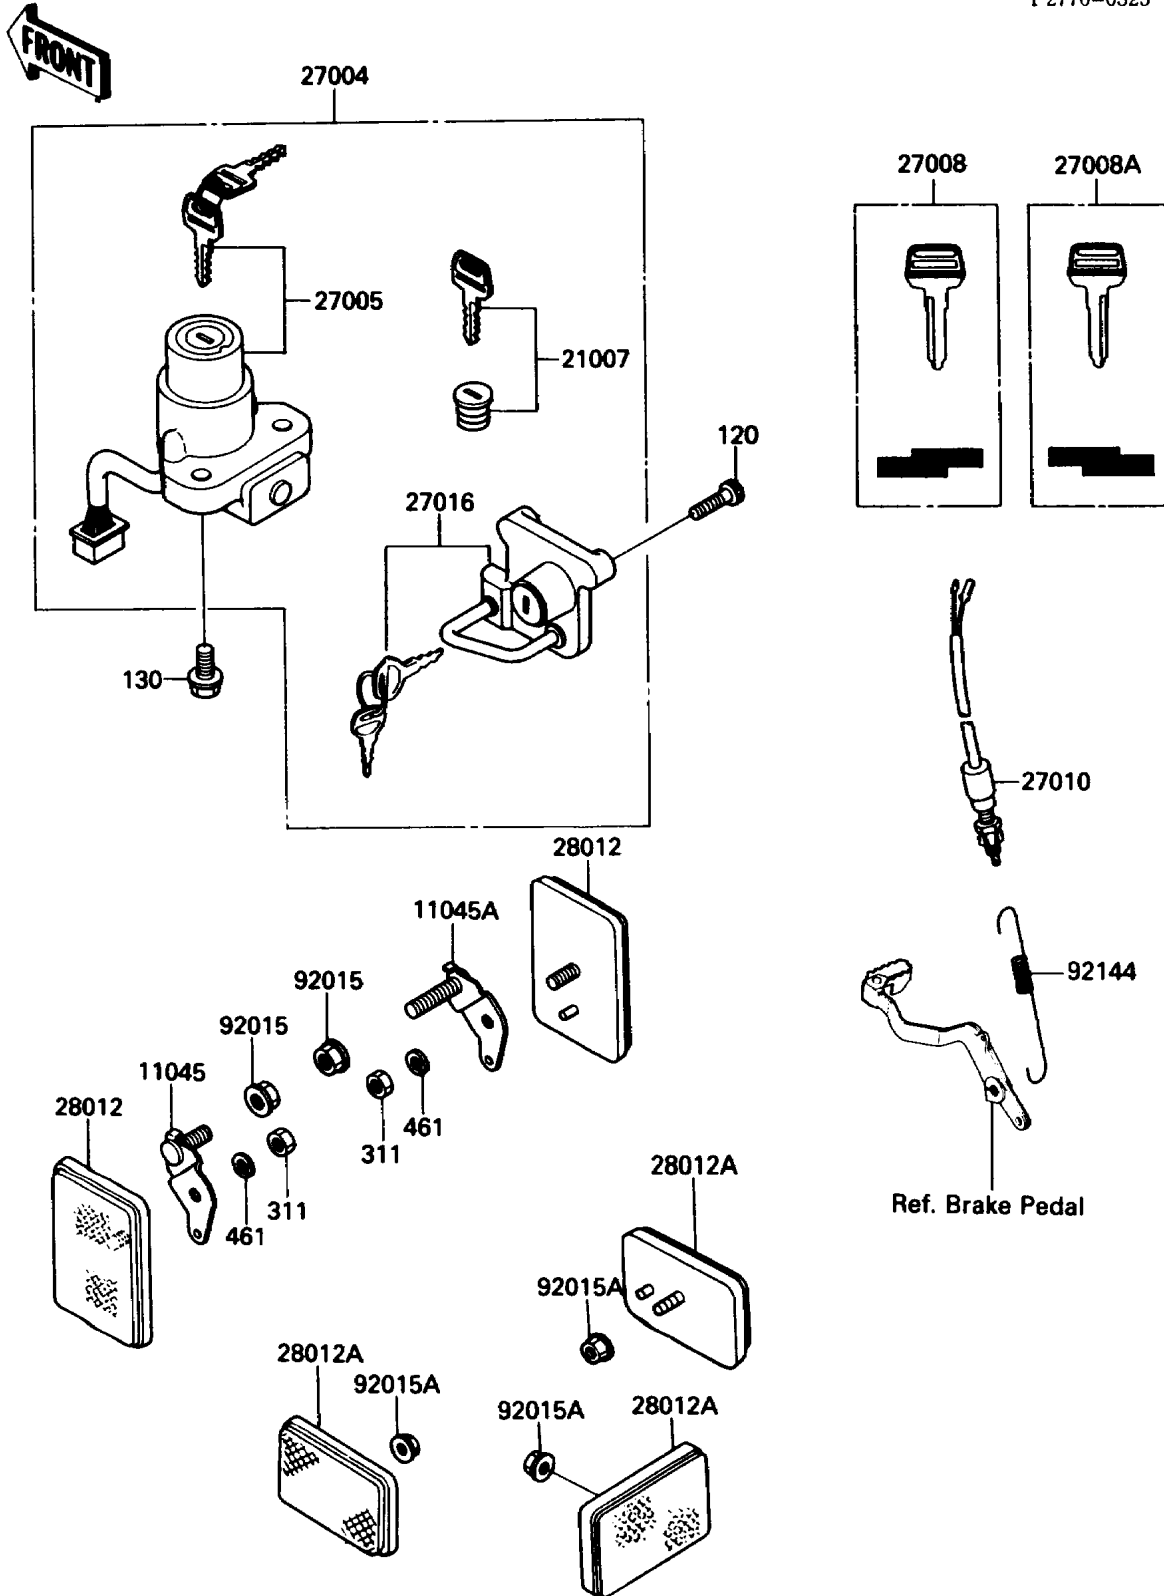

1990 KLR650 PARTS DIAGRAM

Ignition Switch

F2770-0325

1990 KLR650 PARTS LIST

Ignition Switch

ITEM NAME	PART NUMBER	QUANTITY
-----------	-------------	----------