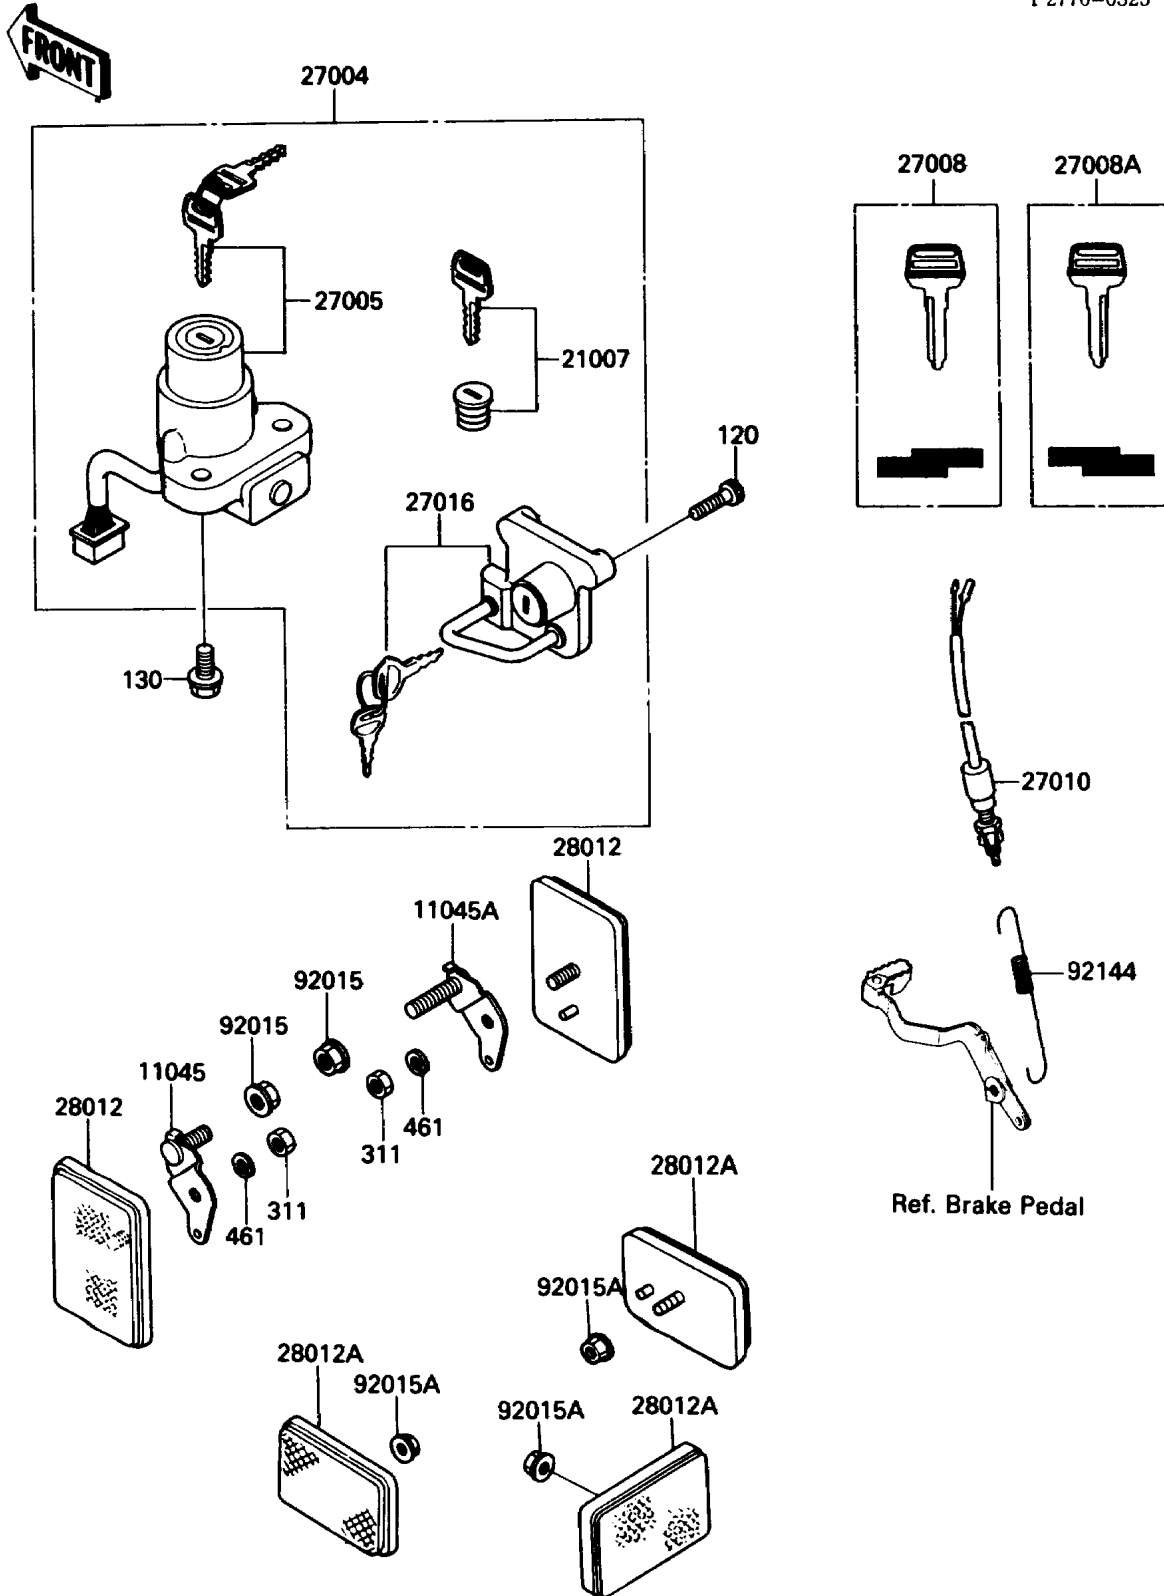

# 1990 KLR650 PARTS DIAGRAM

## Ignition Switch

F2770-0325

# 1990 KLR650 PARTS LIST

Ignition Switch

ITEM NAME	PART NUMBER	QUANTITY
-----------	-------------	----------