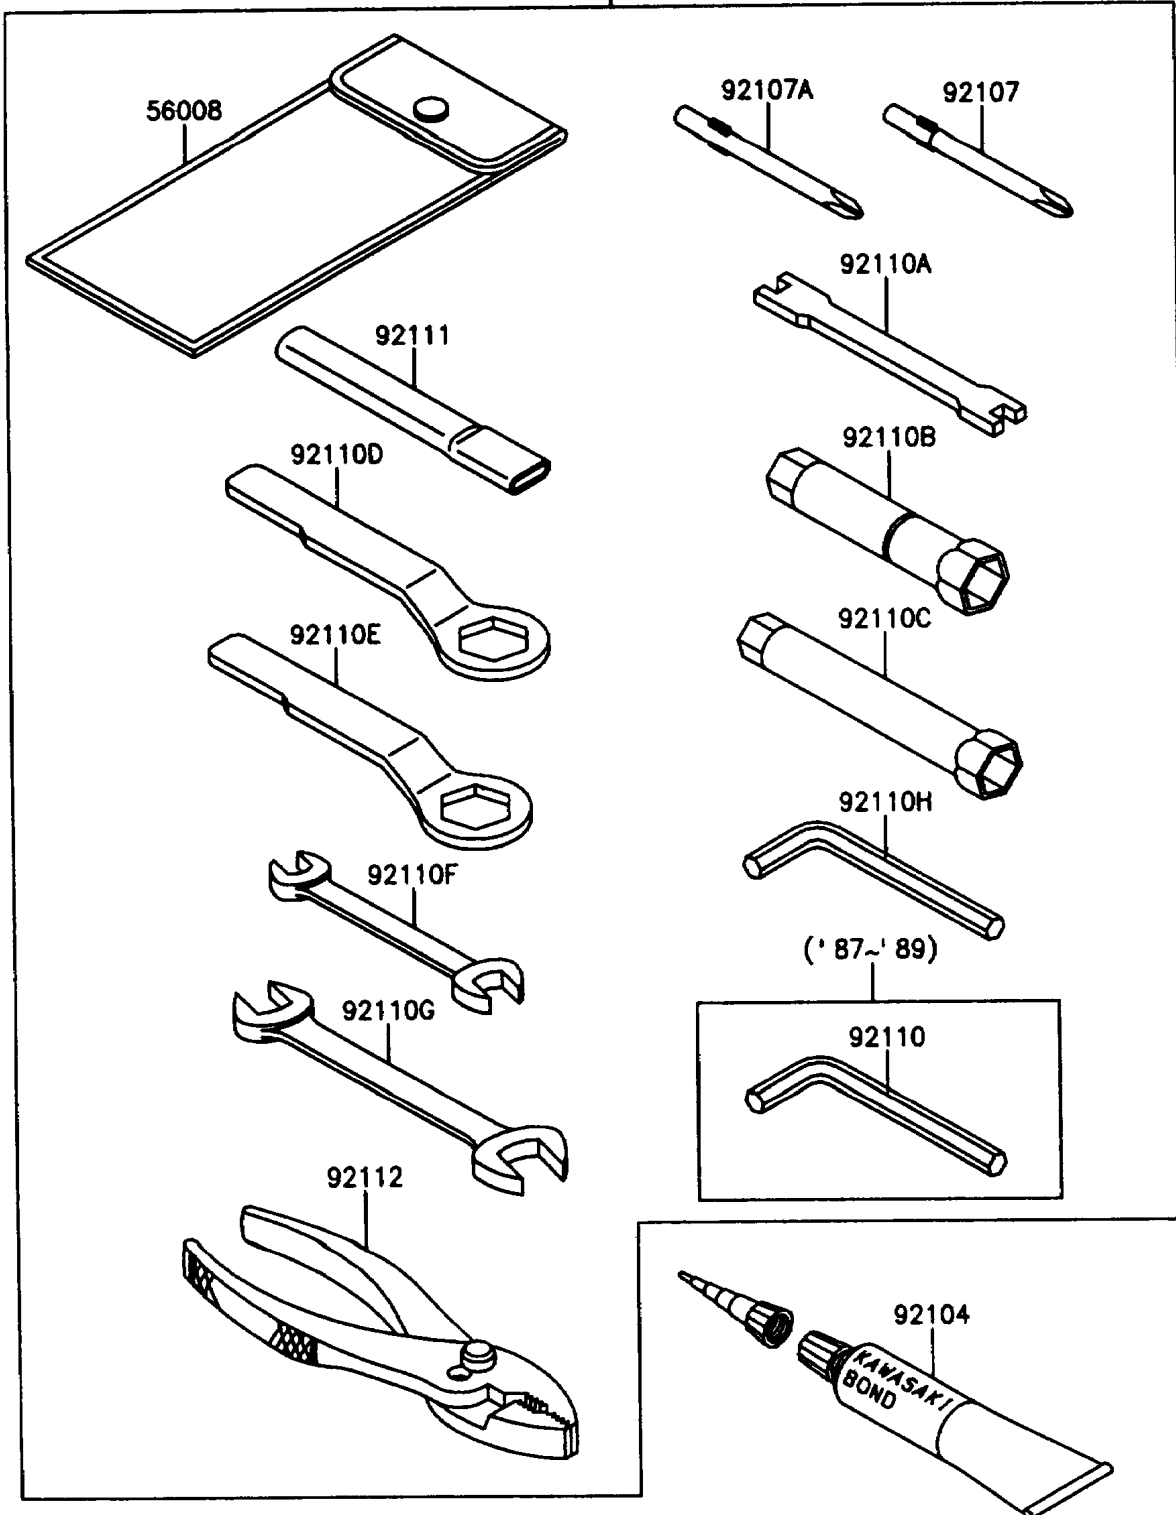

# 1990 KLR650 PARTS DIAGRAM

Tool

F281U

56007/A

# 1990 KLR650 PARTS LIST

Tool

ITEM NAME	PART NUMBER	QUANTITY
-----------	-------------	----------