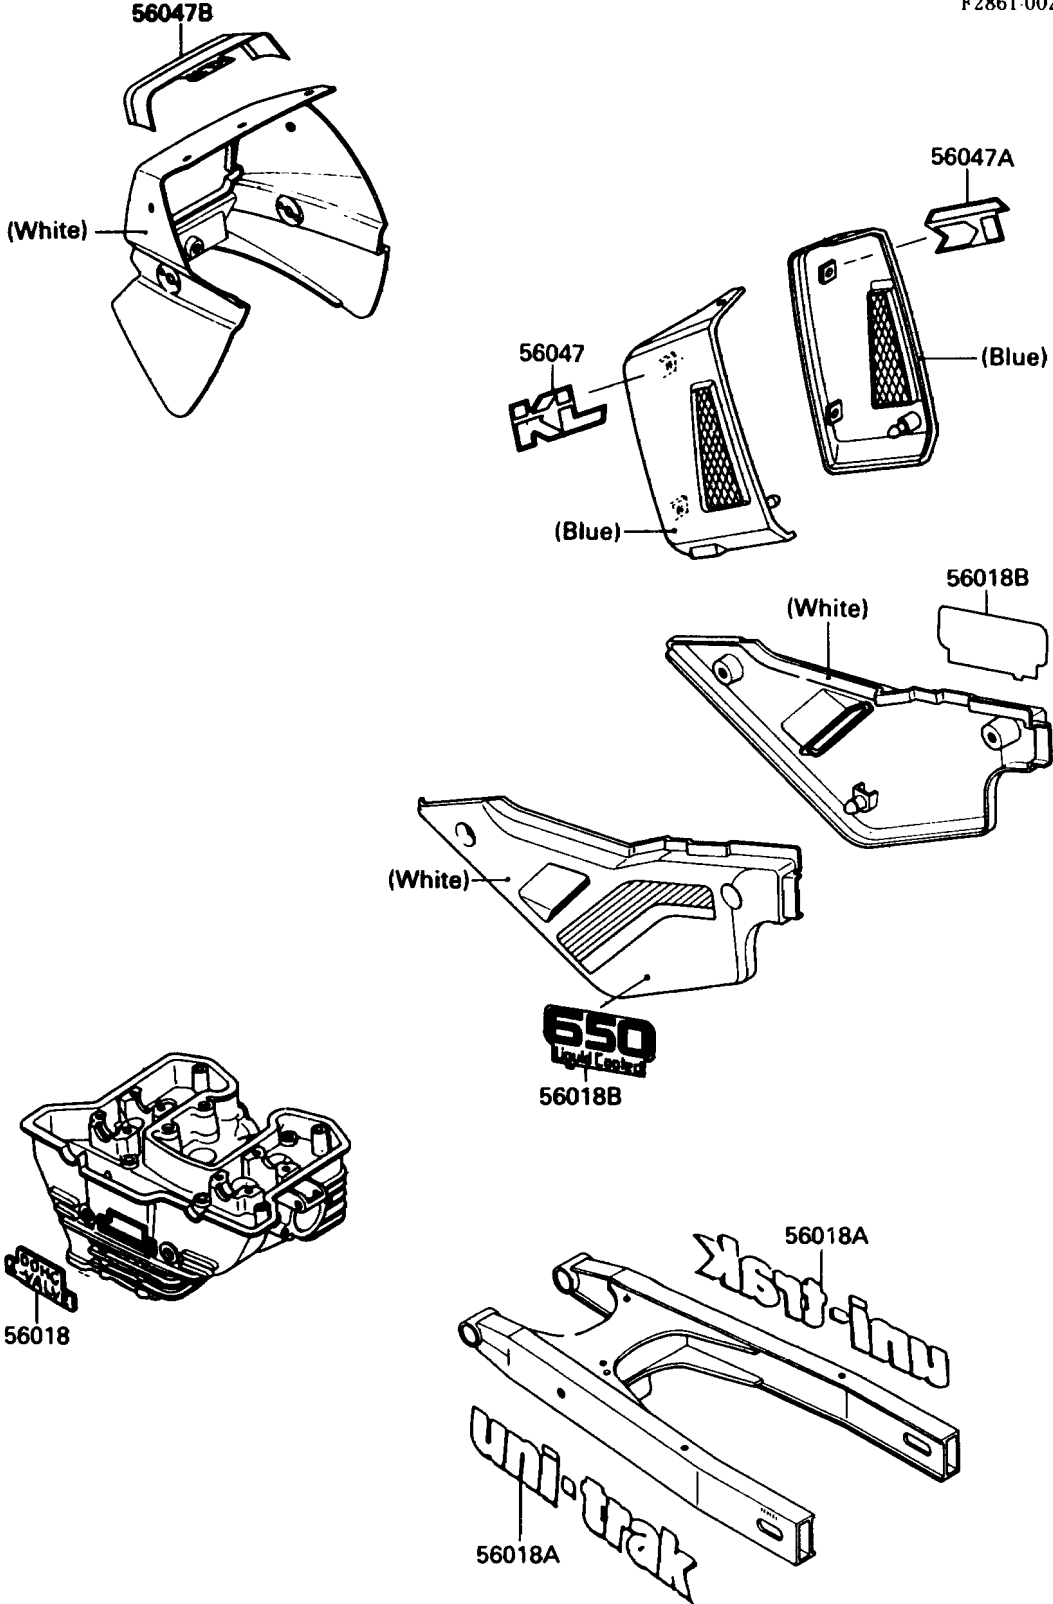

1987 KLR® 650 PARTS DIAGRAM

Decal(White)(KL650-A1)

F2861-0024

1987 KLR® 650 PARTS LIST

Decal(White)(KL650-A1)

ITEM NAME	PART NUMBER	QUANTITY
MARK,CYLINDER HEAD (Ref # 56018)	56018-1483	1
MARK,SWING ARM,UNI-TRAK (Ref # 56018A)	56018-1904	2
MARK,SIDE COVER,FOR WHITE (Ref # 56018B)	56018-1956	2
PATTERN,SHROUD,LH,FOR WHITE (Ref # 56047)	56047-1400	1
PATTERN,SHROUD,RH,FOR WHITE (Ref # 56047A)	56047-1401	1
PATTERN,COWLING,FOR WHITE (Ref # 56047B)	56047-1402	1