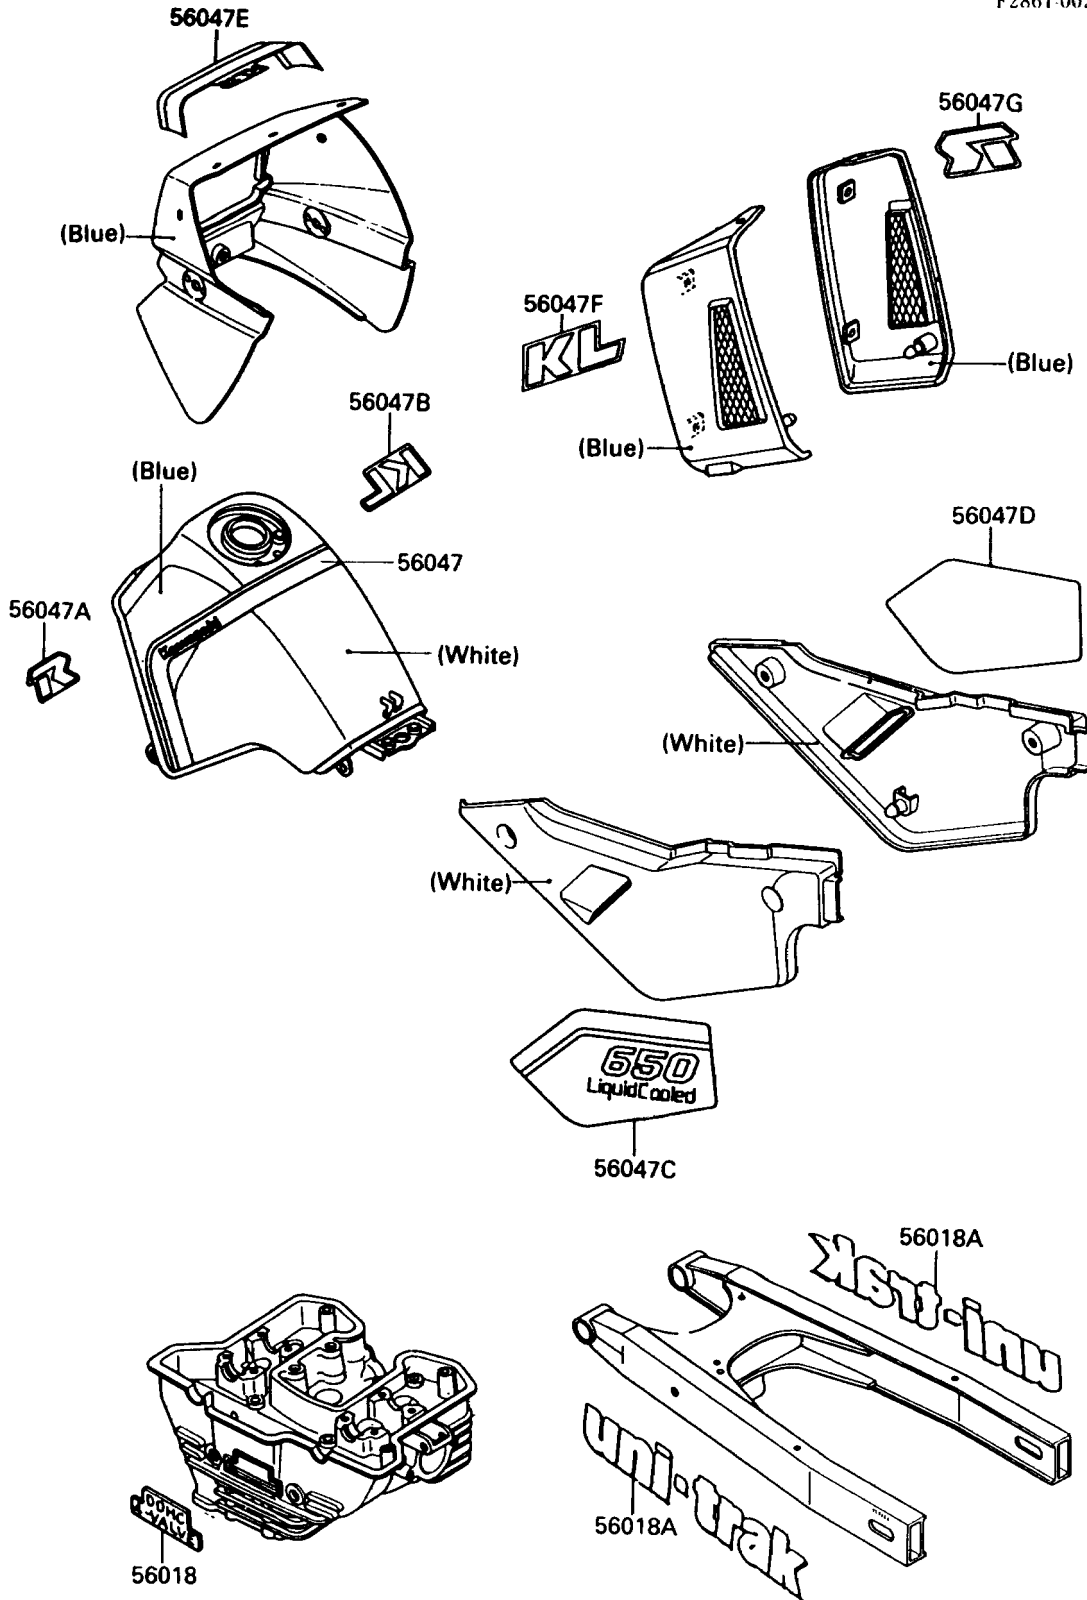

# 1988 KLR® 650 PARTS DIAGRAM

Decal(Blue/White)(KL650-A2)

F2861-0025

# 1988 KLR® 650 PARTS LIST

Decal(Blue/White)(KL650-A2)

ITEM NAME	PART NUMBER	QUANTITY
MARK,CYLINDER HEAD (Ref # 56018)	56018-1483	1
MARK,SWING ARM,UNI-TRAK (Ref # 56018A)	56018-1904	2
PATTERN,FUEL TANK (Ref # 56047)	56047-1863	1
PATTERN,FUEL TANK,LH (Ref # 56047A)	56047-1864	1
PATTERN,FUEL TANK,RH (Ref # 56047B)	56047-1865	1
PATTERN,SIDE COVER,LH,FOR WHIT (Ref # 56047C)	56047-1866	1
PATTERN,SIDE COVER,RH,FOT WHIT (Ref # 56047D)	56047-1867	1
PATTERN,COWLING,FOR WHITE (Ref # 56047E)	56047-1868	1
PATTERN,SHROUD,LH,FOR WHITE (Ref # 56047F)	56047-1869	1
PATTERN,SHROUD,RH,FOR WHITE (Ref # 56047G)	56047-1870	1