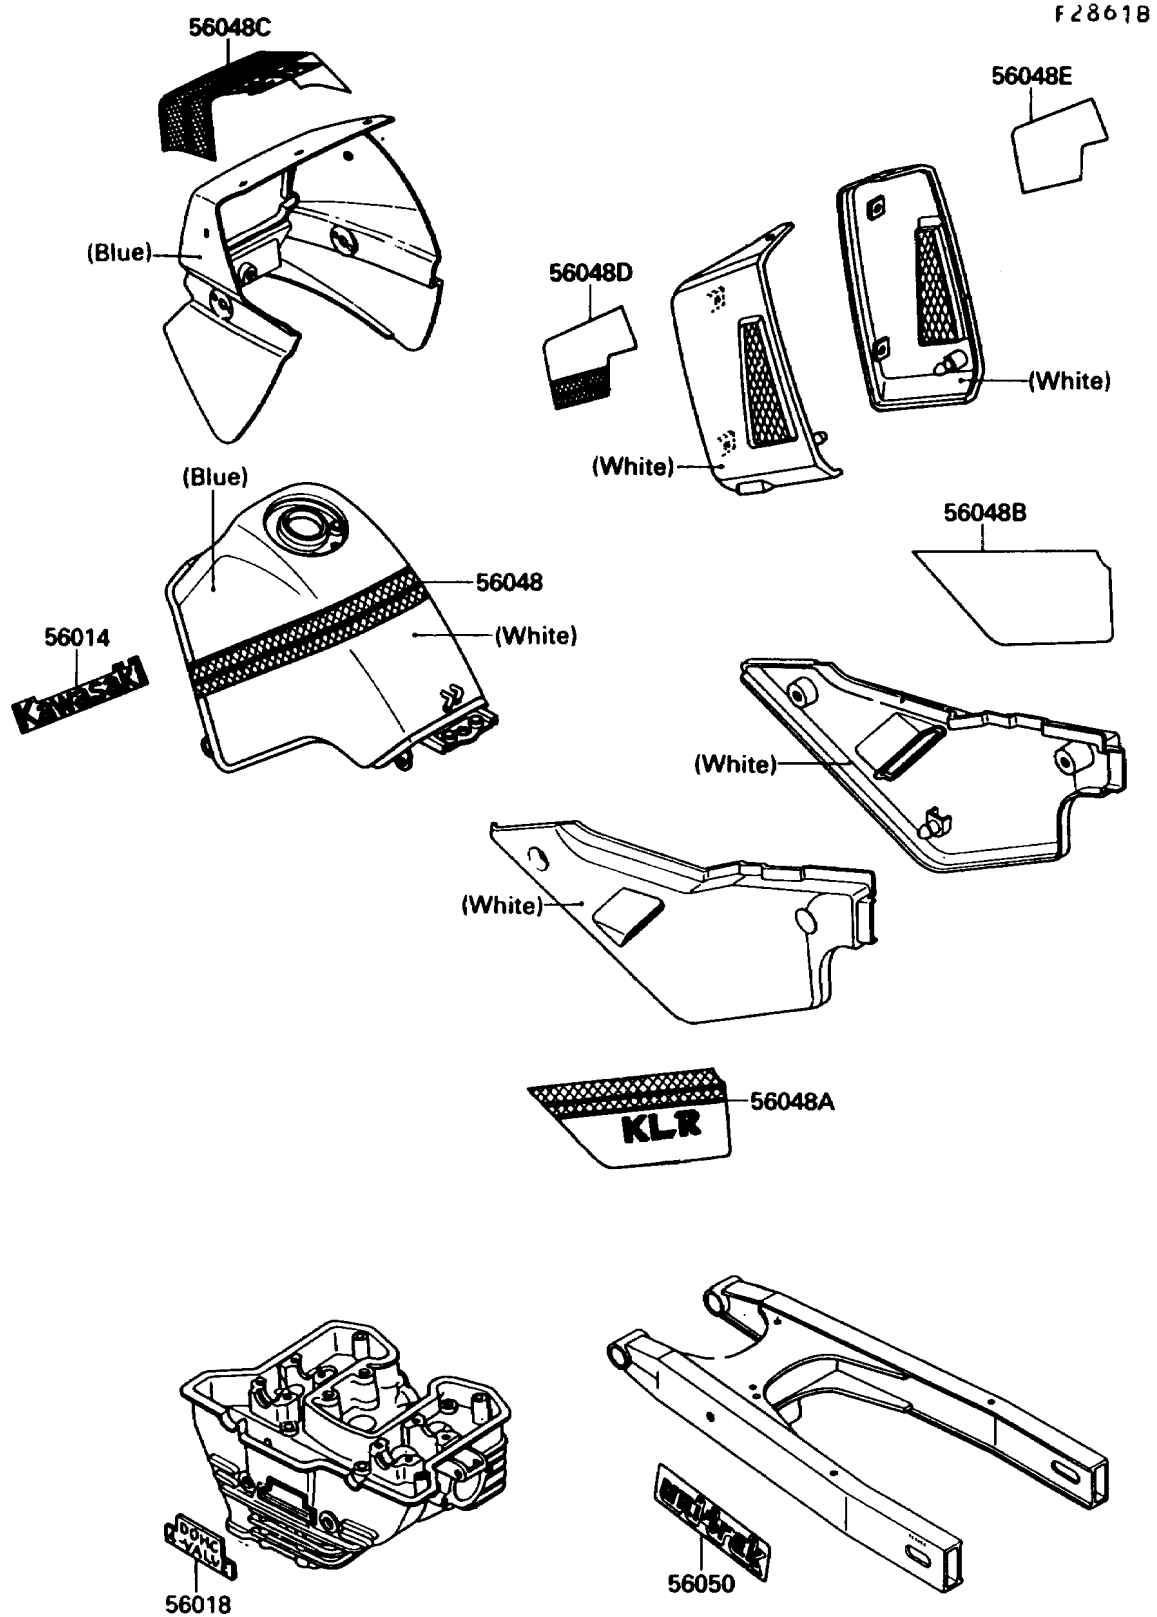

1989 KLR650 PARTS DIAGRAM

Decal(Blue/White)(KL650-A3/A4)

1989 KLR650 PARTS LIST

Decal(Blue/White)(KL650-A3/A4)

ITEM NAME	PART NUMBER	QUANTITY
EMBLEM,FUEL TANK,KAWASAKI (Ref # 56014)	56014-1236	2
MARK,CYLINDER HEAD (Ref # 56018)	56018-1483	1
PATTERN,FUEL TANK (Ref # 56048)	56048-1732	1
PATTERN,SIDE COVER,LH (Ref # 56048A)	56048-1733	1
PATTERN,SIDE COVER,RH (Ref # 56048B)	56048-1734	1
PATTERN,COWLING (Ref # 56048C)	56048-1735	1
PATTERN,SHROUD,LH (Ref # 56048D)	56048-1736	1
PATTERN,SHROUD,RH (Ref # 56048E)	56048-1737	1
MARK,SWING ARM,LH,GREEN&BLUE (Ref # 56050)	56050-1170	2