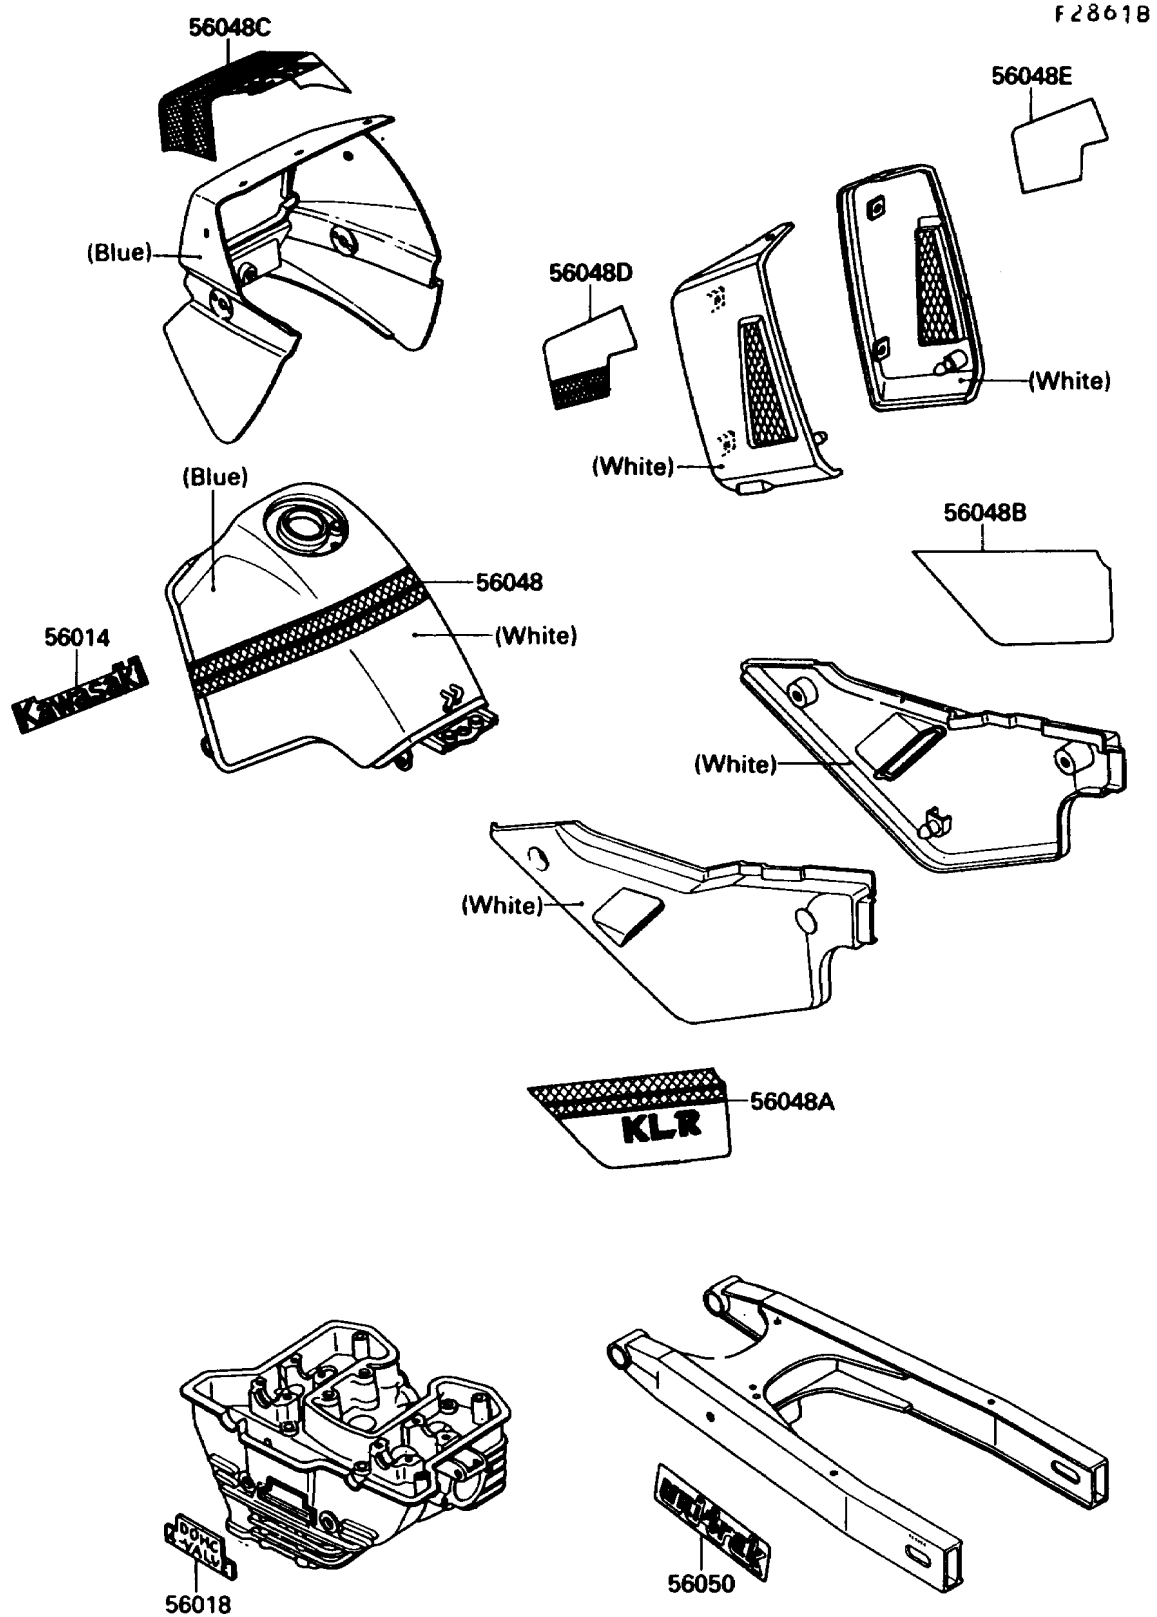

# 1989 KLR650 PARTS DIAGRAM

Decal(Blue/White)(KL650-A3/A4)

# 1989 KLR650 PARTS LIST

Decal(Blue/White)(KL650-A3/A4)

ITEM NAME	PART NUMBER	QUANTITY
EMBLEM,FUEL TANK,KAWASAKI (Ref # 56014)	56014-1236	2
MARK,CYLINDER HEAD (Ref # 56018)	56018-1483	1
PATTERN,FUEL TANK (Ref # 56048)	56048-1732	1
PATTERN,SIDE COVER,LH (Ref # 56048A)	56048-1733	1
PATTERN,SIDE COVER,RH (Ref # 56048B)	56048-1734	1
PATTERN,COWLING (Ref # 56048C)	56048-1735	1
PATTERN,SHROUD,LH (Ref # 56048D)	56048-1736	1
PATTERN,SHROUD,RH (Ref # 56048E)	56048-1737	1
MARK,SWING ARM,LH,GREEN&BLUE (Ref # 56050)	56050-1170	2