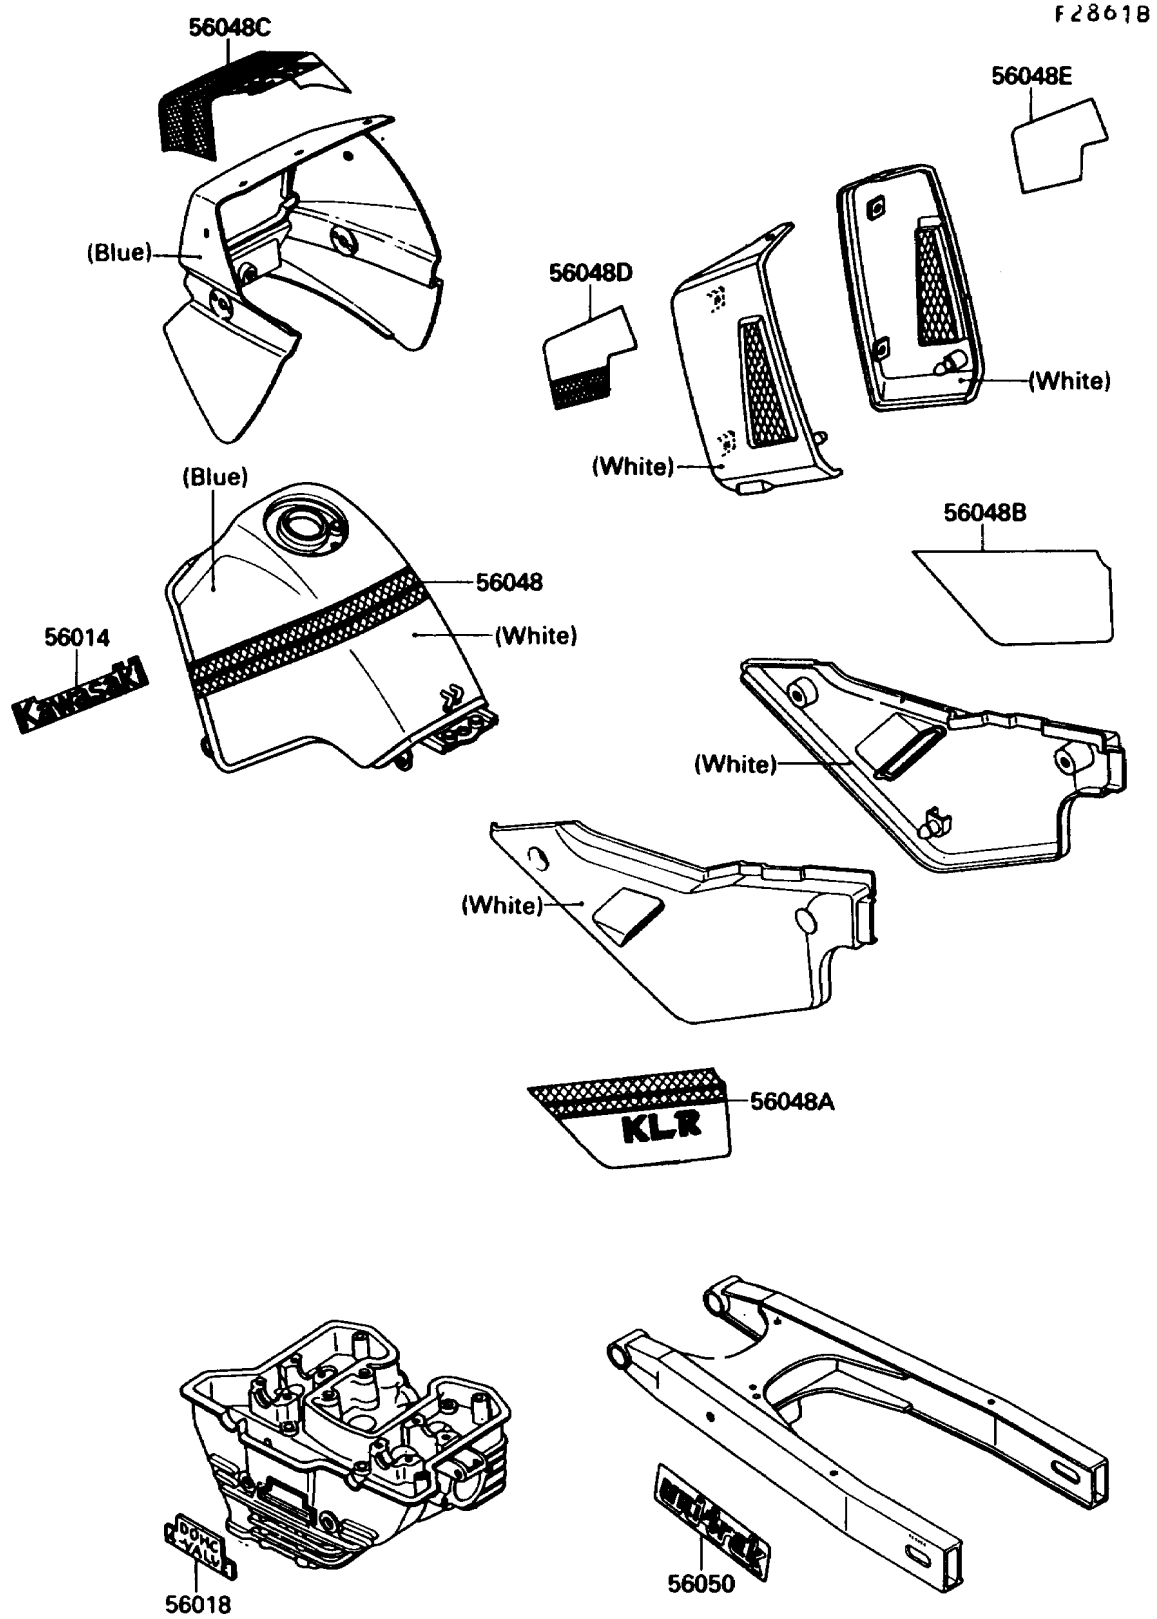

# 1990 KLR650 PARTS DIAGRAM

Decal(Blue/White)(KL650-A3/A4)

## 1990 KLR650 PARTS LIST

Decal(Blue/White)(KL650-A3/A4)

ITEM NAME	PART NUMBER	QUANTITY
EMBLEM,FUEL TANK,KAWASAKI (Ref # 56014)	56014-1236	2
MARK,CYLINDER HEAD (Ref # 56018)	56018-1483	1
PATTERN,FUEL TANK (Ref # 56048)	56048-1732	1
PATTERN,SIDE COVER,LH (Ref # 56048A)	56048-1733	1
PATTERN,SIDE COVER,RH (Ref # 56048B)	56048-1734	1
PATTERN,COWLING (Ref # 56048C)	56048-1735	1
PATTERN,SHROUD,LH (Ref # 56048D)	56048-1736	1
PATTERN,SHROUD,RH (Ref # 56048E)	56048-1737	1
MARK,SWING ARM,LH,GREEN&BLUE (Ref # 56050)	56050-1170	2