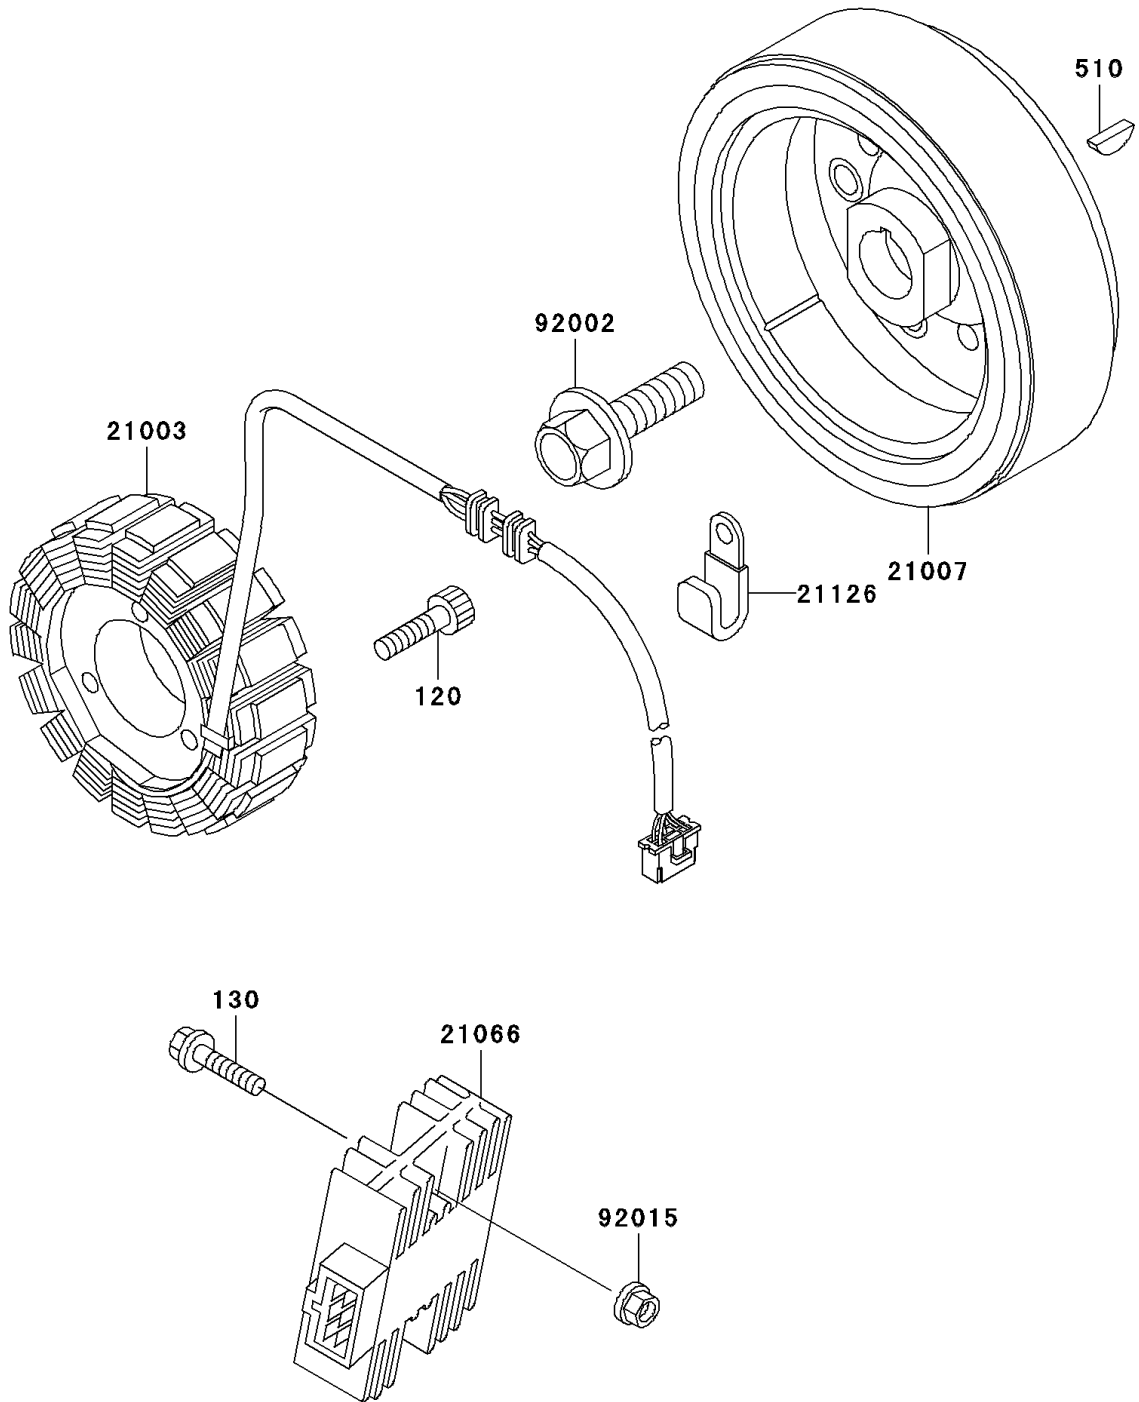

2003 KLR650 PARTS DIAGRAM

Generator

E1810

2003 KLR650 PARTS LIST

Generator

ITEM NAME	PART NUMBER	QUANTITY
BOLT-SOCKET,6X28 (Ref # 120)	120P0628	3
BOLT-FLANGED,6X25 (Ref # 130)	130J0625	2
KEY-WOODRUFF (Ref # 510)	510A4200	1
STATOR (Ref # 21003)	21003-1170	1
ROTOR (Ref # 21007)	21007-1283	1
REGULATOR-VOLTAGE (Ref # 21066)	21066-1038	1
CLAMP,WIRING HARNESS (Ref # 21126)	21126-008	1
BOLT,FLANGED,12X40 (Ref # 92002)	92002-1693	1
NUT,FLANGED,6MM (Ref # 92015)	92015-1078	2