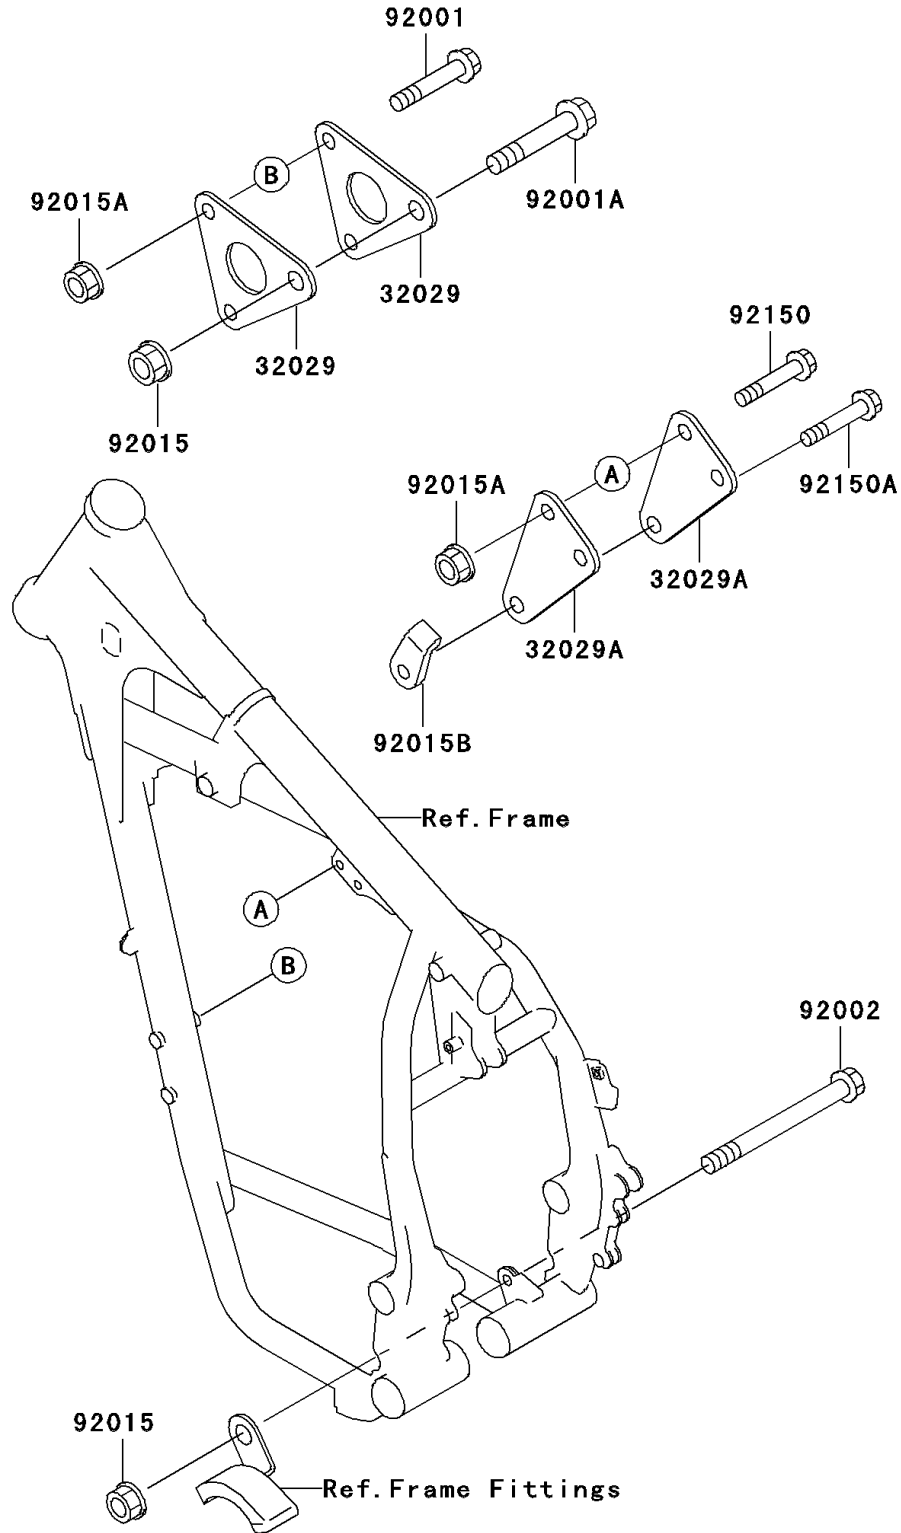

2005 KLR650 PARTS DIAGRAM

Engine Mount

F2122

2005 KLR650 PARTS LIST

Engine Mount

ITEM NAME	PART NUMBER	QUANTITY
BRACKET-ENGINE,FR (Ref # 32029)	32029-1805	2
BRACKET-ENGINE (Ref # 32029A)	32029-1956	2
BOLT,FLANGED,8X70 (Ref # 92001)	92001-1583	2
BOLT,10X75 (Ref # 92001A)	92001-4021	1
BOLT,10X145 (Ref # 92002)	92002-1348	1
NUT,FLANGED,10MM (Ref # 92015)	92015-1415	2
NUT,FLANGED,LOCK,8MM (Ref # 92015A)	92015-1668	4
NUT,PLATE,8MM (Ref # 92015B)	92015-1673	1
BOLT,FLANGED,8X42 (Ref # 92150)	92150-1415	2
BOLT,FLANGED,8X42 (Ref # 92150A)	92150-1925	1