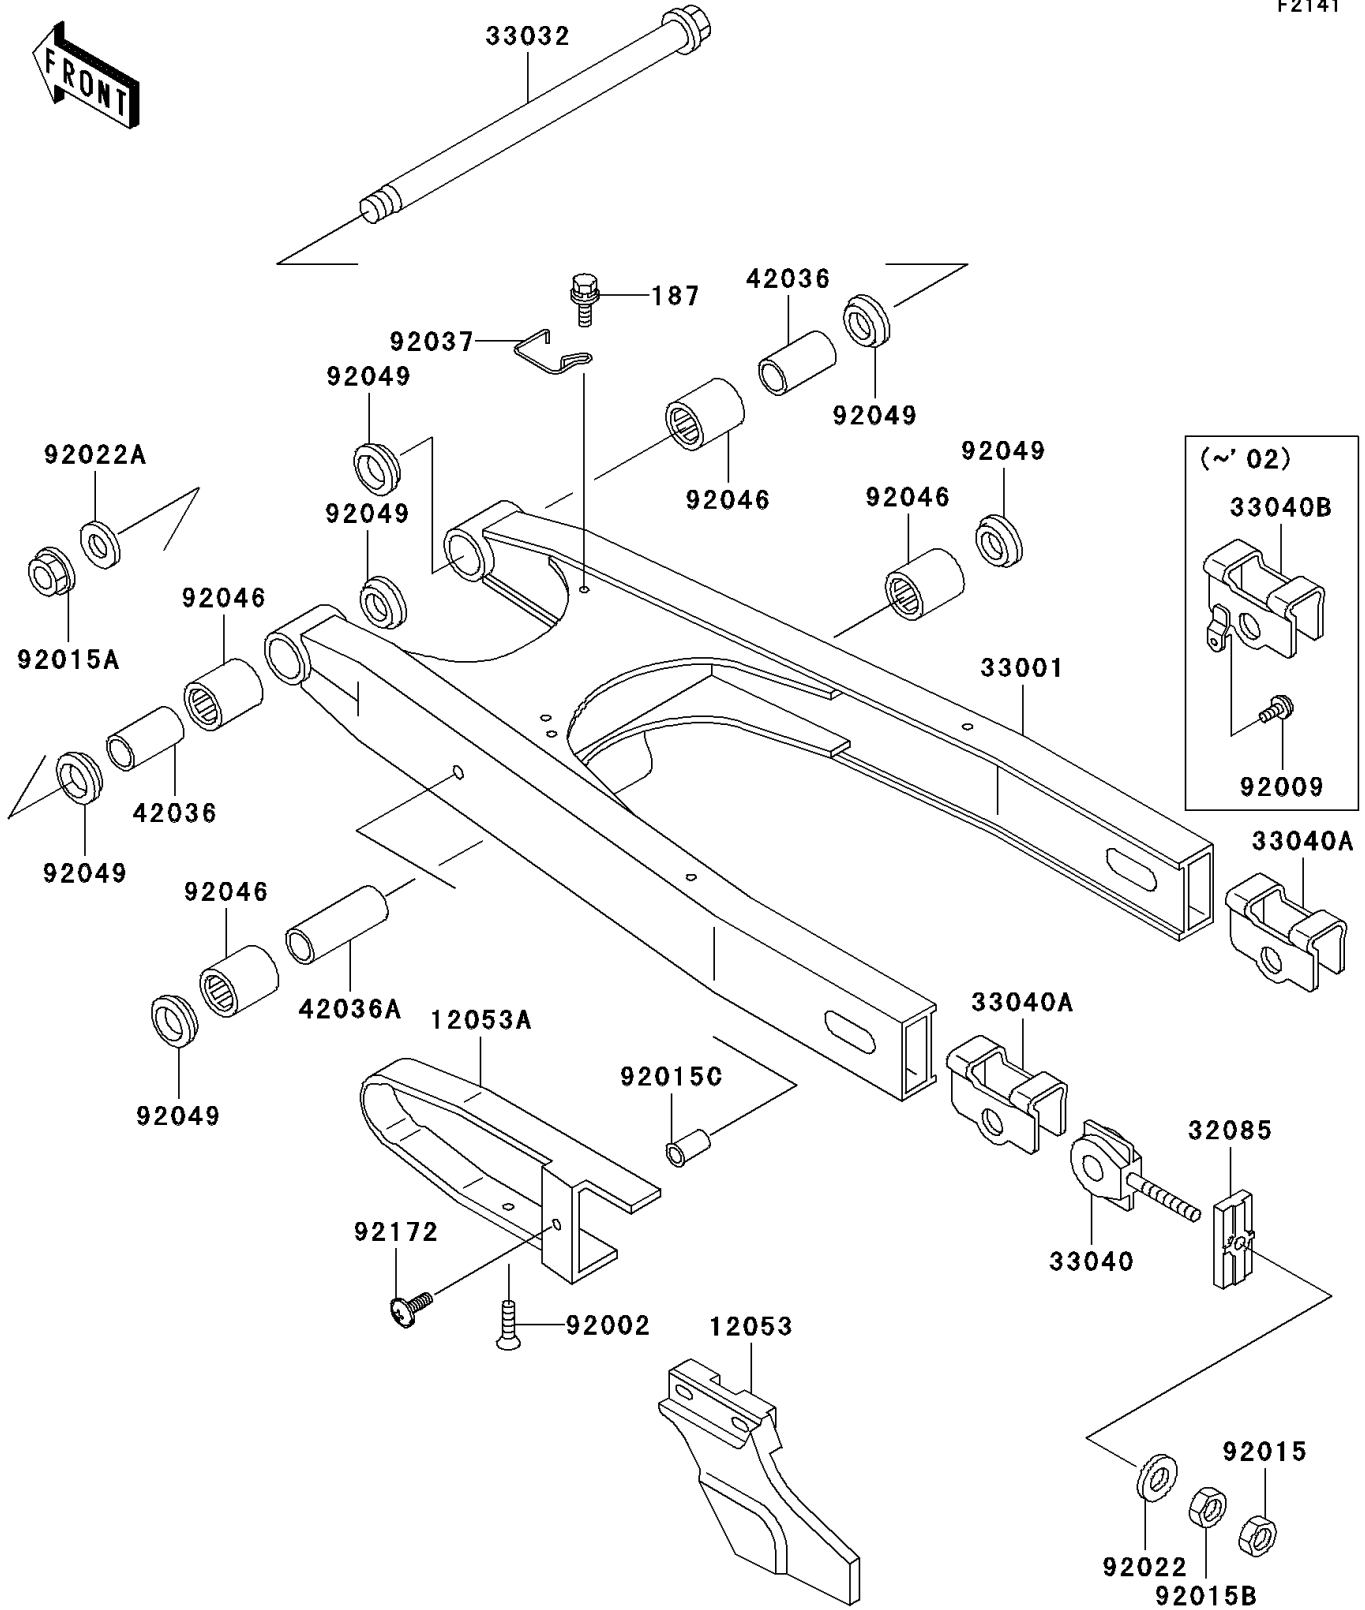

# 2001 KLR650 PARTS DIAGRAM

Swingarm

F2141

## 2001 KLR650 PARTS LIST

### Swingarm

ITEM NAME	PART NUMBER	QUANTITY
BOLT-UPSET-WSP (Ref # 187)	187D0616	1
GUIDE-CHAIN,RR (Ref # 12053)	12053-1104	1
GUIDE-CHAIN,DRIVE,FR (Ref # 12053A)	12053-1360	1
STOPPER,CHAIN ADJUSTER (Ref # 32085)	32085-1256	2
ARM-COMP-SWING,SILVER NO.25 (Ref # 33001)	33001-1278-CE	1
SHAFT-SWING ARM (Ref # 33032)	33032-1128	1
ADJUSTER-CHAIN,INNER (Ref # 33040)	33040-1075	2
ADJUSTER-CHAIN,OUTER (Ref # 33040A)	33040-1076	1
ADJUSTER-CHAIN,OUTER (Ref # 33040B)	33040-1078	1
SLEEVE,15X20X47.5 (Ref # 42036)	42036-1204	2
SLEEVE,15X20X82 (Ref # 42036A)	42036-1205	1
BOLT,6MM (Ref # 92002)	92002-1775	1
SCREW,5X10 (Ref # 92009)	92009-1651	1
NUT,8MM (Ref # 92015)	92015-1364	2
NUT,14MM (Ref # 92015A)	92015-1459	1
NUT,8MM (Ref # 92015B)	92015-1658	2
NUT,CRIMP 6MM (Ref # 92015C)	92015-1796	1
WASHER,8.5X16X1.2 (Ref # 92022)	92022-1582	2
WASHER,16X32X3.2 (Ref # 92022A)	92022-1701	1
CLAMP,HOSE (Ref # 92037)	92037-1902	1
BEARING-NEEDLE,BM202726 (Ref # 92046)	92046-1110	4
SEAL-OIL,ARM (Ref # 92049)	92049-1109	6
SCREW,6X18 (Ref # 92172)	92172-0002	1