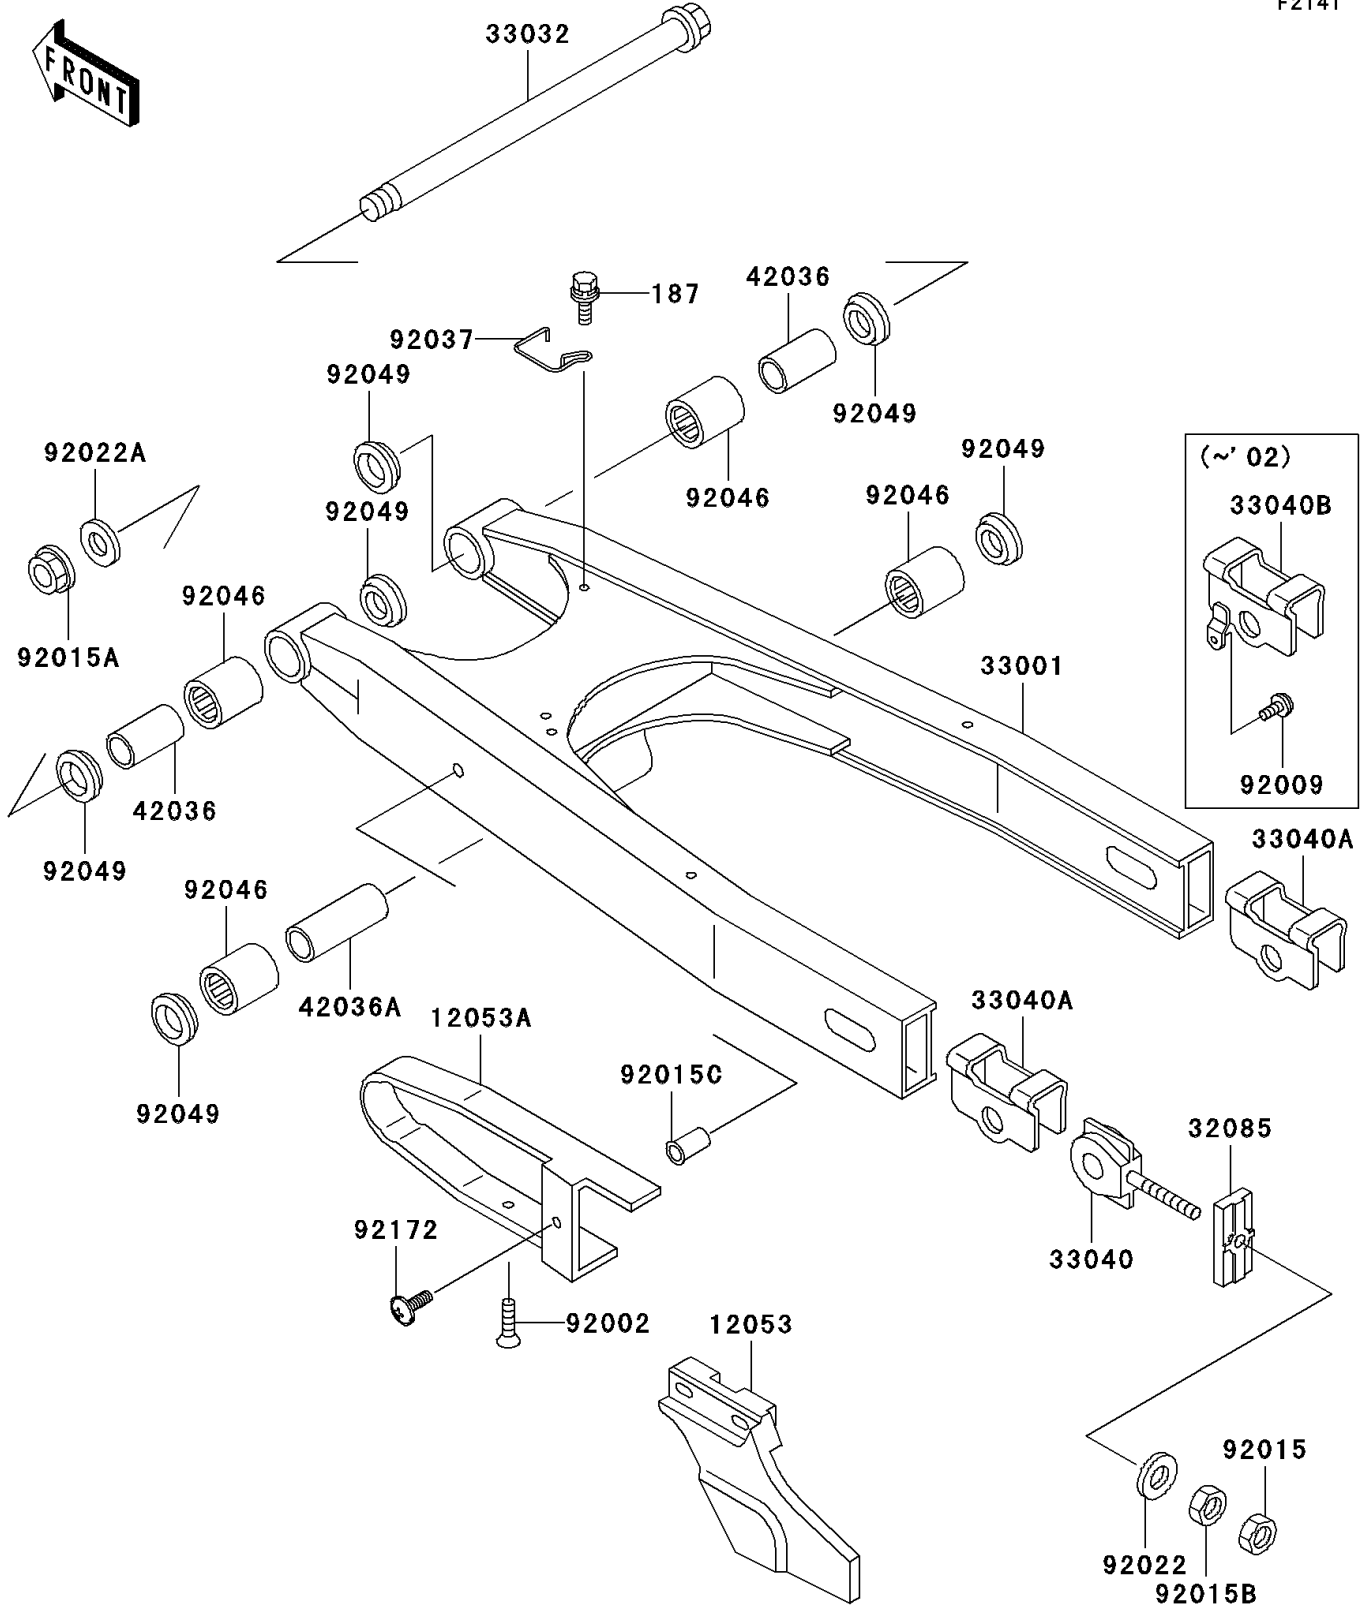

2002 KLR650 PARTS DIAGRAM

Swingarm

F2141

2002 KLR650 PARTS LIST

Swingarm

ITEM NAME	PART NUMBER	QUANTITY
BOLT-UPSET-WSP (Ref # 187)	187D0616	1
GUIDE-CHAIN,RR (Ref # 12053)	12053-1104	1
GUIDE-CHAIN,DRIVE,FR (Ref # 12053A)	12053-1360	1
STOPPER,CHAIN ADJUSTER (Ref # 32085)	32085-1256	2
ARM-COMP-SWING,SILVER NO.25 (Ref # 33001)	33001-1278-CE	1
SHAFT-SWING ARM (Ref # 33032)	33032-1128	1
ADJUSTER-CHAIN,INNER (Ref # 33040)	33040-1075	2
ADJUSTER-CHAIN,OUTER (Ref # 33040A)	33040-1076	1
ADJUSTER-CHAIN,OUTER (Ref # 33040B)	33040-1078	1
SLEEVE,15X20X47.5 (Ref # 42036)	42036-1204	2
SLEEVE,15X20X82 (Ref # 42036A)	42036-1205	1
BOLT,6MM (Ref # 92002)	92002-1775	1
SCREW,5X10 (Ref # 92009)	92009-1651	1
NUT,8MM (Ref # 92015)	92015-1364	2
NUT,14MM (Ref # 92015A)	92015-1459	1
NUT,8MM (Ref # 92015B)	92015-1658	2
NUT,CRIMP 6MM (Ref # 92015C)	92015-1796	1
WASHER,8.5X16X1.2 (Ref # 92022)	92022-1582	2
WASHER,16X32X3.2 (Ref # 92022A)	92022-1701	1
CLAMP,HOSE (Ref # 92037)	92037-1902	1
BEARING-NEEDLE,BM202726 (Ref # 92046)	92046-1110	4
SEAL-OIL,ARM (Ref # 92049)	92049-1109	6
SCREW,6X18 (Ref # 92172)	92172-0002	1