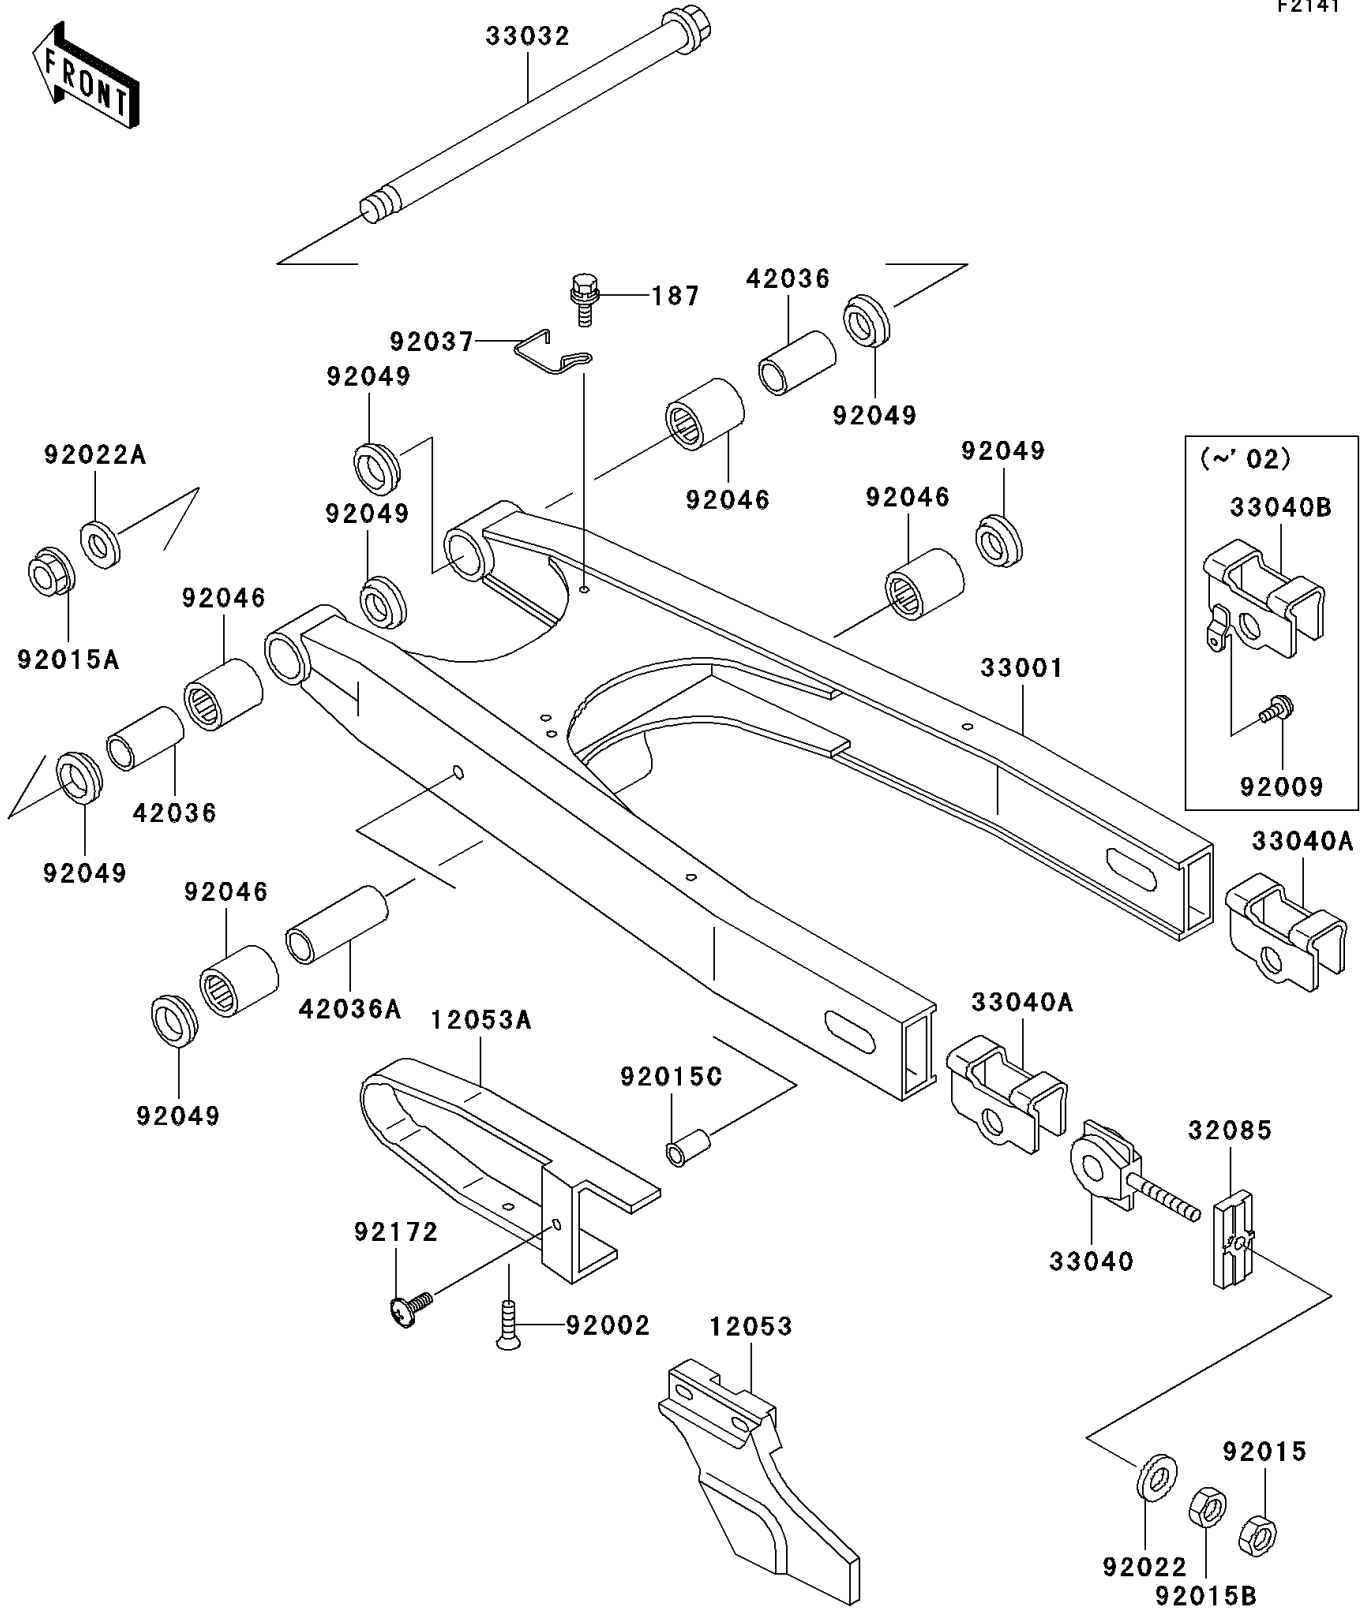

2005 KLR650 PARTS DIAGRAM

Swingarm

F2141

2005 KLR650 PARTS LIST

Swingarm

ITEM NAME	PART NUMBER	QUANTITY
BOLT-UPSET-WSP (Ref # 187)	187D0616	1
GUIDE-CHAIN,RR (Ref # 12053)	12053-1104	1
GUIDE-CHAIN,DRIVE,FR (Ref # 12053A)	12053-1360	1
STOPPER,CHAIN ADJUSTER (Ref # 32085)	32085-1256	2
ARM-COMP-SWING,SILVER NO.25 (Ref # 33001)	33001-1278-CE	1
SHAFT-SWING ARM (Ref # 33032)	33032-1128	1
ADJUSTER-CHAIN,INNER (Ref # 33040)	33040-1075	2
ADJUSTER-CHAIN,OUTER (Ref # 33040A)	33040-1076	2
SLEEVE,15X20X47.5 (Ref # 42036)	42036-1204	2
SLEEVE,15X20X82 (Ref # 42036A)	42036-1205	1
BOLT,6MM (Ref # 92002)	92002-1775	1
NUT,8MM (Ref # 92015)	92015-1364	2
NUT,14MM (Ref # 92015A)	92015-1459	1
NUT,8MM (Ref # 92015B)	92015-1658	2
NUT,CRIMP 6MM (Ref # 92015C)	92015-1796	1
WASHER,8.5X16X1.2 (Ref # 92022)	92022-1582	2
WASHER,16X32X3.2 (Ref # 92022A)	92022-1701	1
CLAMP,HOSE (Ref # 92037)	92037-1902	1
BEARING-NEEDLE,BM202726 (Ref # 92046)	92046-1110	4
SEAL-OIL,ARM (Ref # 92049)	92049-1109	6
SCREW,6X18 (Ref # 92172)	92172-0002	1