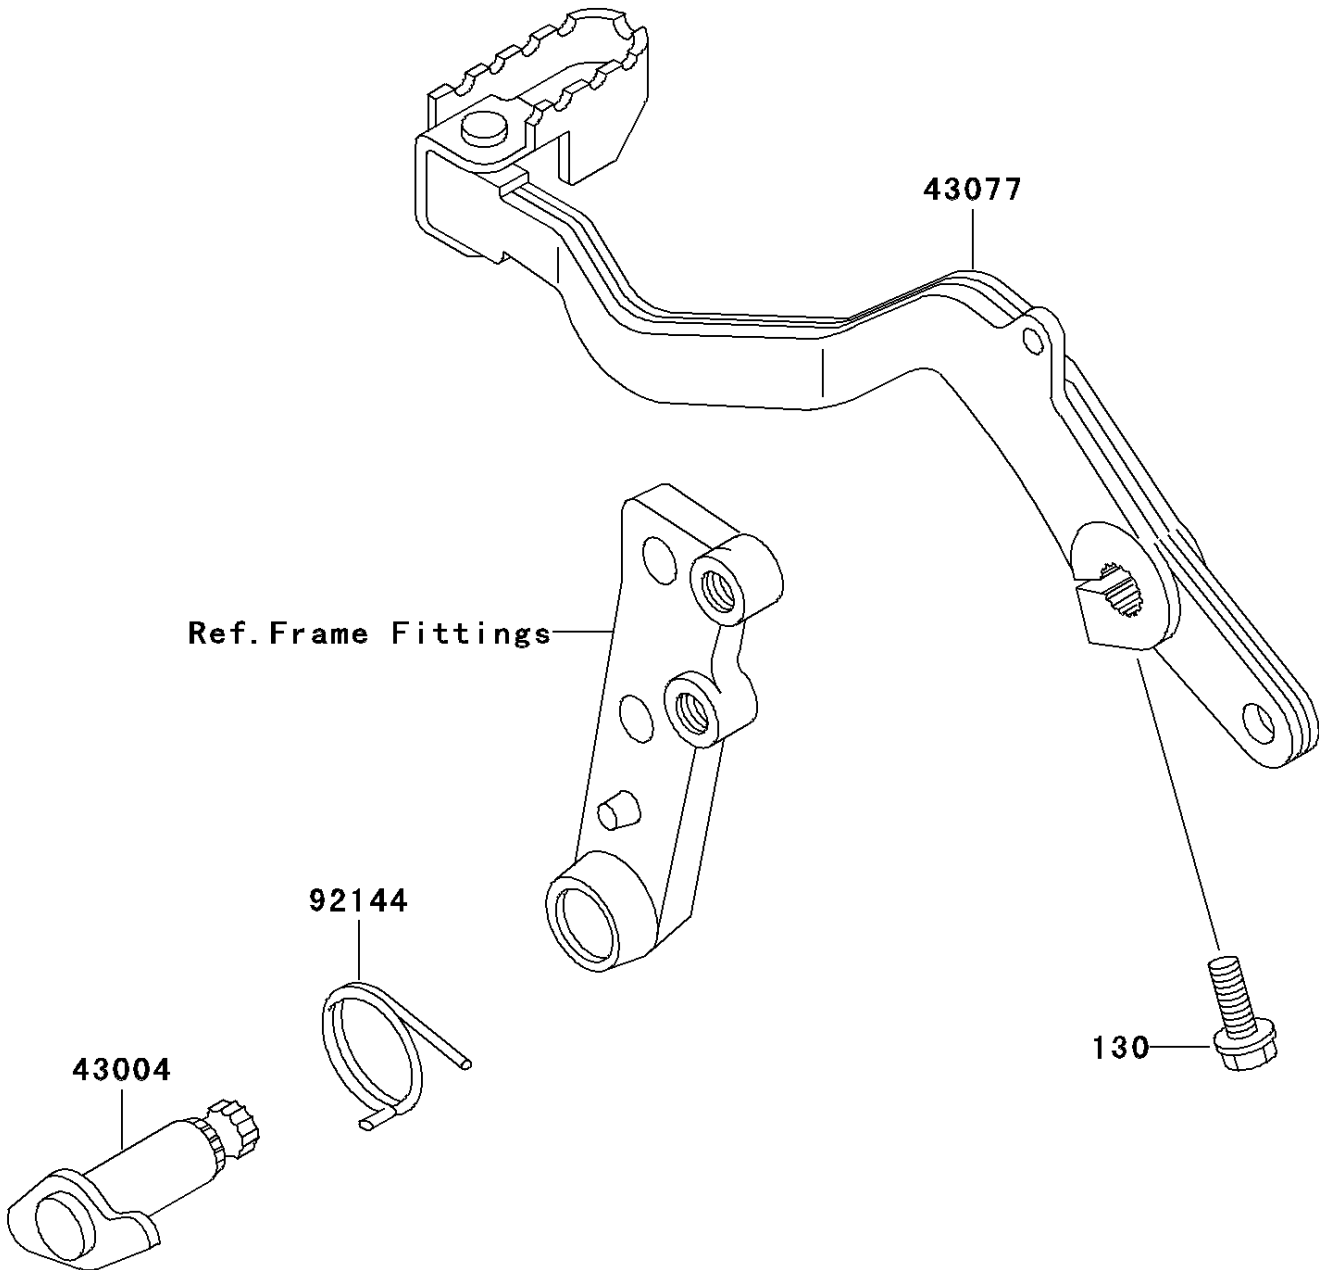

# 2001 KLR650 PARTS DIAGRAM

Brake Pedal

F2260

## 2001 KLR650 PARTS LIST

### Brake Pedal

ITEM NAME	PART NUMBER	QUANTITY
BOLT-FLANGED (Ref # 130)	130H0622	1
SHAFT-BRAKE (Ref # 43004)	43004-1120	1
LEVER-ASSY-BRAKE,PEDAL (Ref # 43077)	43077-1065	1
SPRING,BRAKE PEDAL RETURN (Ref # 92144)	92144-1082	1