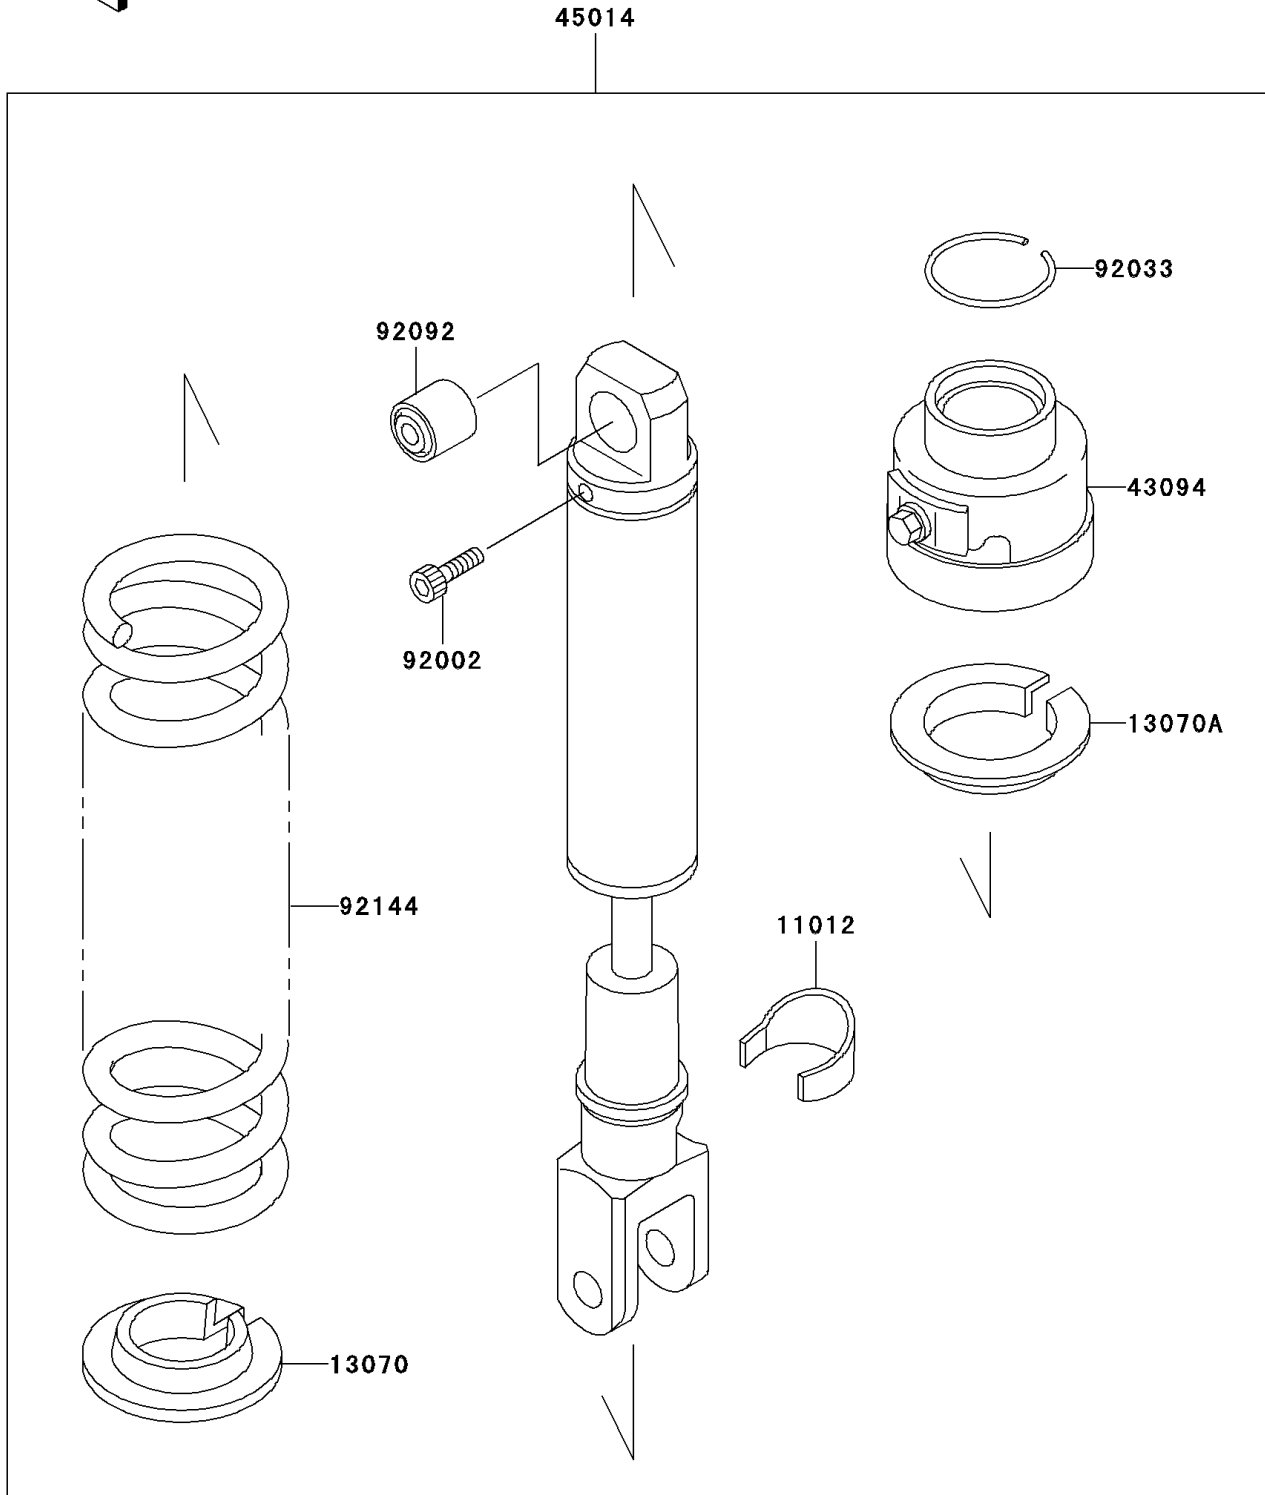

# 2001 KLR650 PARTS DIAGRAM

Shock Absorber(s)

F2280

## 2001 KLR650 PARTS LIST

### Shock Absorber(s)

ITEM NAME	PART NUMBER	QUANTITY
CAP,SHOCKABSORBER (Ref # 11012)	11012-1398	1
GUIDE,SPRING (Ref # 13070)	13070-1075	1
GUIDE,SPRING (Ref # 13070A)	13070-1177	1
ADJUSTER,SHOCKABSORBER (Ref # 43094)	43094-1052	1
SHOCKABSORBER (Ref # 45014)	45014-1362	1
BOLT,SOCKET,5X8 (Ref # 92002)	92002-1963	1
RING-SNAP (Ref # 92033)	92033-1233	1
BUSHING-RUBBER (Ref # 92092)	92092-1063	1
SPRING,SHOCKABSORBER (Ref # 92144)	92144-1158	1