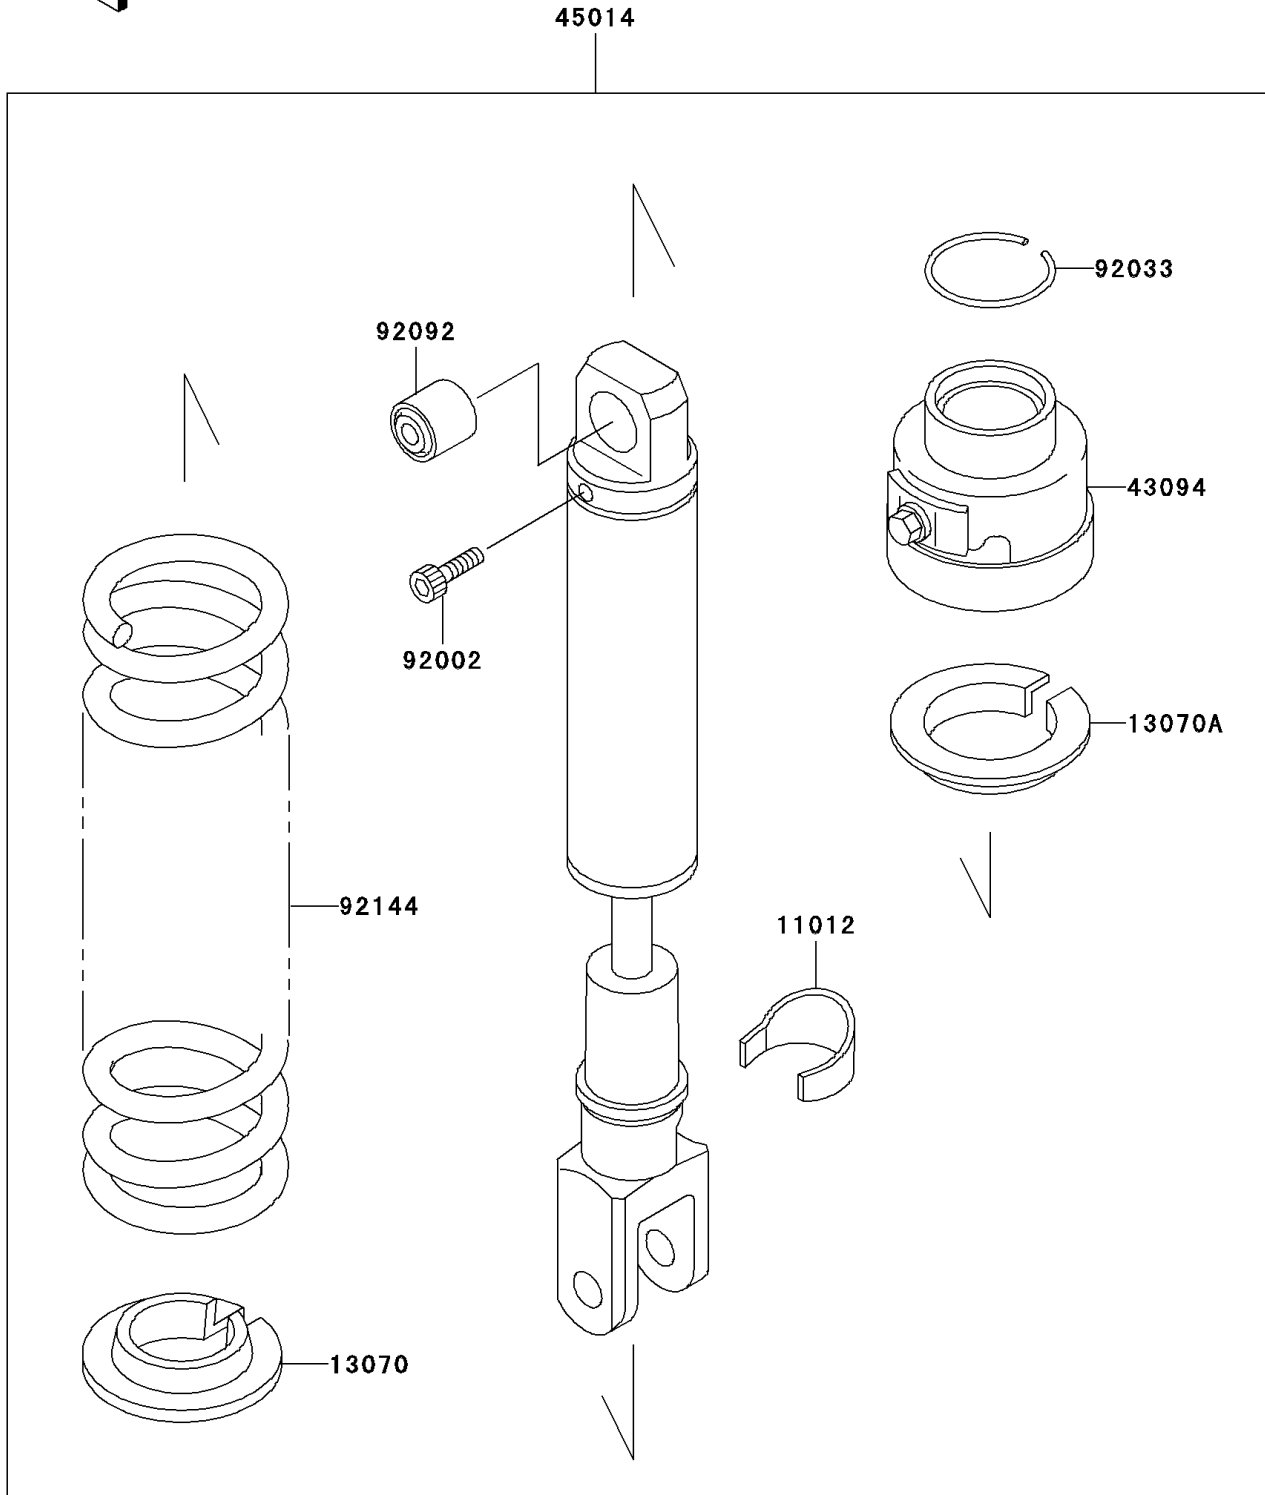

2004 KLR650 PARTS DIAGRAM

Shock Absorber(s)

F2280

2004 KLR650 PARTS LIST

Shock Absorber(s)

ITEM NAME	PART NUMBER	QUANTITY
CAP,SHOCKABSORBER (Ref # 11012)	11012-1398	1
GUIDE,SPRING (Ref # 13070)	13070-1075	1
GUIDE,SPRING (Ref # 13070A)	13070-1177	1
ADJUSTER,SHOCKABSORBER (Ref # 43094)	43094-1052	1
SHOCKABSORBER (Ref # 45014)	45014-1362	1
BOLT,SOCKET,5X8 (Ref # 92002)	92002-1963	1
RING-SNAP (Ref # 92033)	92033-1233	1
BUSHING-RUBBER (Ref # 92092)	92092-1063	1
SPRING,SHOCKABSORBER (Ref # 92144)	92144-1158	1