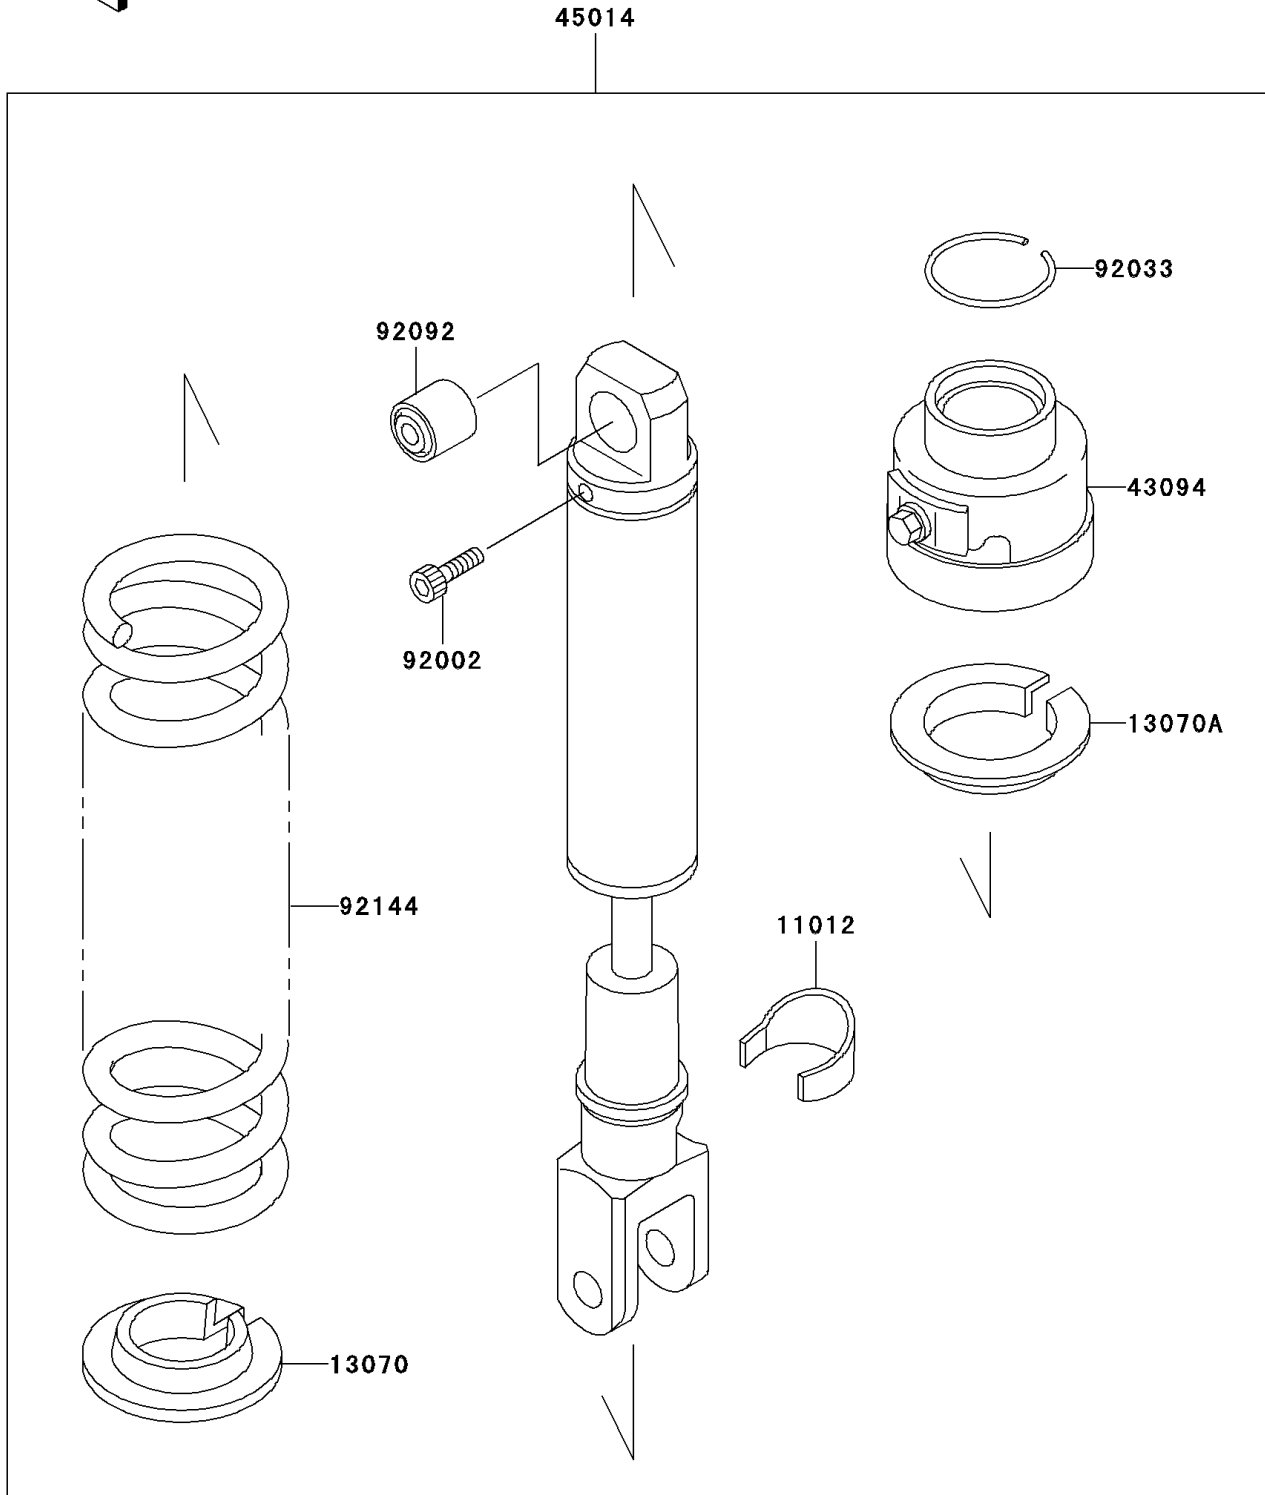

2005 KLR650 PARTS DIAGRAM

Shock Absorber(s)

F2280

2005 KLR650 PARTS LIST

Shock Absorber(s)

ITEM NAME	PART NUMBER	QUANTITY
CAP,SHOCKABSORBER (Ref # 11012)	11012-1398	1
GUIDE,SPRING (Ref # 13070)	13070-1075	1
GUIDE,SPRING (Ref # 13070A)	13070-1177	1
ADJUSTER,SHOCKABSORBER (Ref # 43094)	43094-1052	1
SHOCKABSORBER (Ref # 45014)	45014-1362	1
BOLT,SOCKET,5X8 (Ref # 92002)	92002-1963	1
RING-SNAP (Ref # 92033)	92033-1233	1
BUSHING-RUBBER (Ref # 92092)	92092-1063	1
SPRING,SHOCKABSORBER (Ref # 92144)	92144-1158	1