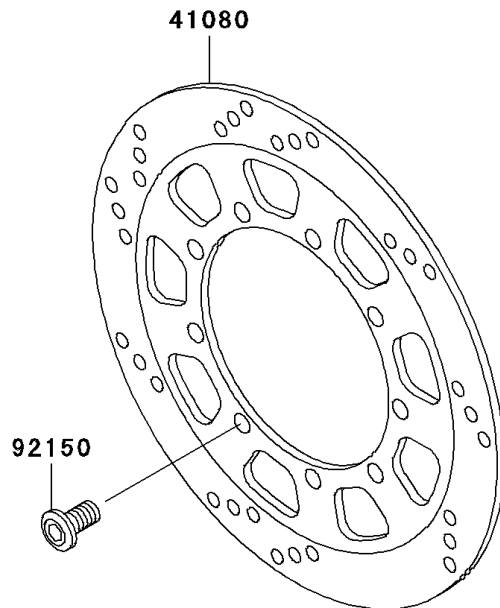

2001 KLR650 PARTS DIAGRAM

Front Brake(A15-A17)

F2292

2001 KLR650 PARTS LIST

Front Brake(A15-A17)

ITEM NAME	PART NUMBER	QUANTITY
DISC,FR (Ref # 41080)	41080-1178	1
PISTON-COMP-BRAKE (Ref # 43020)	43020-1097	1
CALIPER-ASSY,FR,LH,BLACK (Ref # 43041)	43041-1907-DJ	1
HOLDER-COMP-CALIPER,FR,LH (Ref # 43044)	43044-1074	1
PACKING,PISTON SEAL (Ref # 43049)	43049-1097	1
BREATHER-BRAKE (Ref # 43056)	43056-1054	1
CAP-BREATHER (Ref # 43057)	43057-003	1
PAD-ASSY-BRAKE (Ref # 43082)	43082-1078	1
CLAMP,PAD (Ref # 43084)	43084-003	1
BOOT,CALIPER (Ref # 49006)	49006-1054	1
BOOT,CALIPER (Ref # 49006A)	49006-1055	1
BOOT,PISTON SEAL (Ref # 49006B)	49006-1212	1
BOLT,SOCKET,8X25 (Ref # 92002)	92002-1442	2
PIN,PAD (Ref # 92043)	92043-1356	1
SPRING,PAD (Ref # 92144)	92144-1117	1
BOLT,DISC PLATE,8X15 (Ref # 92150)	92150-1852	9