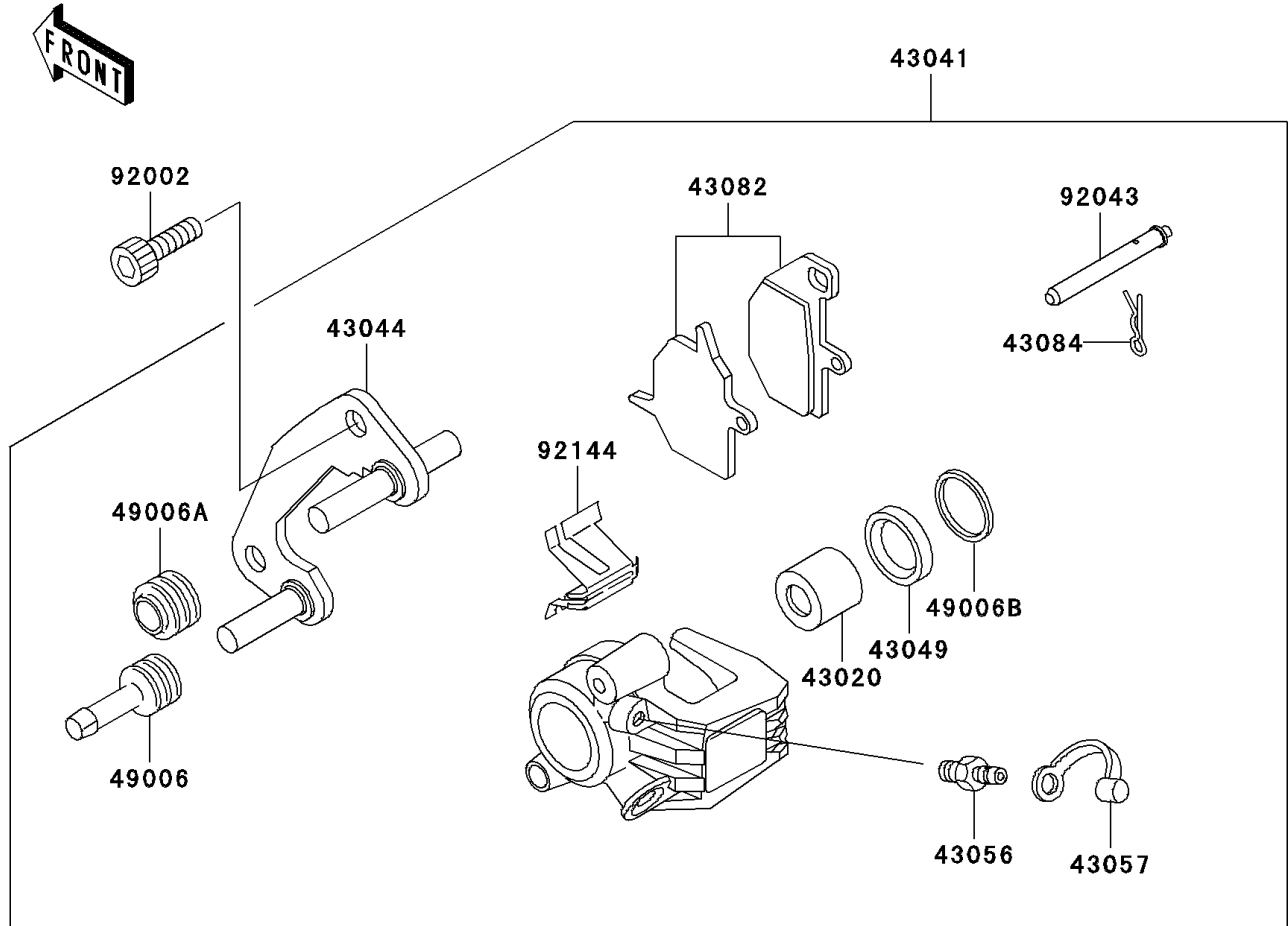

2001 KLR650 PARTS DIAGRAM

Front Brake(A15-A17)

F2292

2001 KLR650 PARTS LIST

Front Brake(A15-A17)

ITEM NAME	PART NUMBER	QUANTITY
DISC,FR (Ref # 41080)	41080-1178	1
PISTON-COMP-BRAKE (Ref # 43020)	43020-1097	1
CALIPER-ASSY,FR,LH,BLACK (Ref # 43041)	43041-1907-DJ	1
HOLDER-COMP-CALIPER,FR,LH (Ref # 43044)	43044-1074	1
PACKING,PISTON SEAL (Ref # 43049)	43049-1097	1
BREATHER-BRAKE (Ref # 43056)	43056-1054	1
CAP-BREATHER (Ref # 43057)	43057-003	1
PAD-ASSY-BRAKE (Ref # 43082)	43082-1078	1
CLAMP,PAD (Ref # 43084)	43084-003	1
BOOT,CALIPER (Ref # 49006)	49006-1054	1
BOOT,CALIPER (Ref # 49006A)	49006-1055	1
BOOT,PISTON SEAL (Ref # 49006B)	49006-1212	1
BOLT,SOCKET,8X25 (Ref # 92002)	92002-1442	2
PIN,PAD (Ref # 92043)	92043-1356	1
SPRING,PAD (Ref # 92144)	92144-1117	1
BOLT,DISC PLATE,8X15 (Ref # 92150)	92150-1852	9