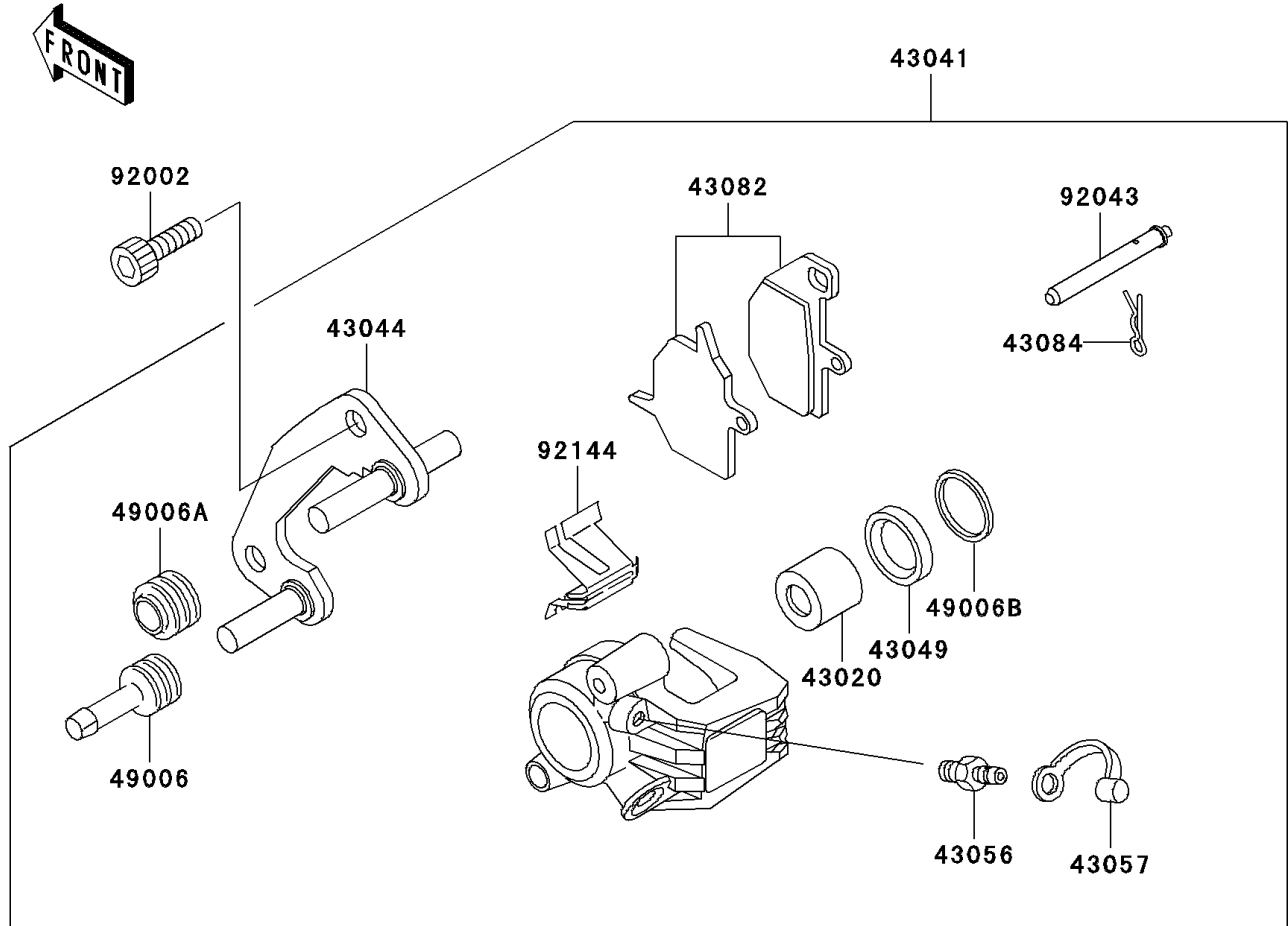

# 2003 KLR650 PARTS DIAGRAM

Front Brake(A15-A17)

F2292

## 2003 KLR650 PARTS LIST

### Front Brake(A15-A17)

ITEM NAME	PART NUMBER	QUANTITY
DISC,FR (Ref # 41080)	41080-1178	1
PISTON-COMP-BRAKE (Ref # 43020)	43020-1097	1
CALIPER-ASSY,FR,LH,BLACK (Ref # 43041)	43041-1907-DJ	1
HOLDER-COMP-CALIPER,FR,LH (Ref # 43044)	43044-1074	1
PACKING,PISTON SEAL (Ref # 43049)	43049-1097	1
BREATHER-BRAKE (Ref # 43056)	43056-1054	1
CAP-BREATHER (Ref # 43057)	43057-003	1
PAD-ASSY-BRAKE (Ref # 43082)	43082-1078	1
CLAMP,PAD (Ref # 43084)	43084-003	1
BOOT,CALIPER (Ref # 49006)	49006-1054	1
BOOT,CALIPER (Ref # 49006A)	49006-1055	1
BOOT,PISTON SEAL (Ref # 49006B)	49006-1212	1
BOLT,SOCKET,8X25 (Ref # 92002)	92002-1442	2
PIN,PAD (Ref # 92043)	92043-1356	1
SPRING,PAD (Ref # 92144)	92144-1117	1
BOLT,DISC PLATE,8X15 (Ref # 92150)	92150-1852	9