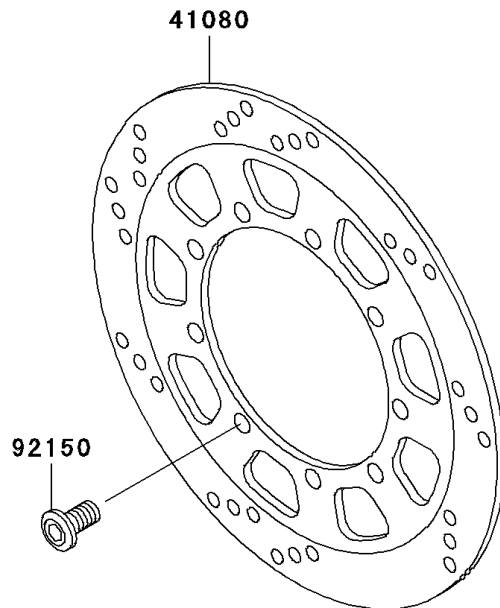

# 2003 KLR650 PARTS DIAGRAM

Front Brake(A15-A17)

F2292

## 2003 KLR650 PARTS LIST

### Front Brake(A15-A17)

ITEM NAME	PART NUMBER	QUANTITY
DISC,FR (Ref # 41080)	41080-1178	1
PISTON-COMP-BRAKE (Ref # 43020)	43020-1097	1
CALIPER-ASSY,FR,LH,BLACK (Ref # 43041)	43041-1907-DJ	1
HOLDER-COMP-CALIPER,FR,LH (Ref # 43044)	43044-1074	1
PACKING,PISTON SEAL (Ref # 43049)	43049-1097	1
BREATHER-BRAKE (Ref # 43056)	43056-1054	1
CAP-BREATHER (Ref # 43057)	43057-003	1
PAD-ASSY-BRAKE (Ref # 43082)	43082-1078	1
CLAMP,PAD (Ref # 43084)	43084-003	1
BOOT,CALIPER (Ref # 49006)	49006-1054	1
BOOT,CALIPER (Ref # 49006A)	49006-1055	1
BOOT,PISTON SEAL (Ref # 49006B)	49006-1212	1
BOLT,SOCKET,8X25 (Ref # 92002)	92002-1442	2
PIN,PAD (Ref # 92043)	92043-1356	1
SPRING,PAD (Ref # 92144)	92144-1117	1
BOLT,DISC PLATE,8X15 (Ref # 92150)	92150-1852	9